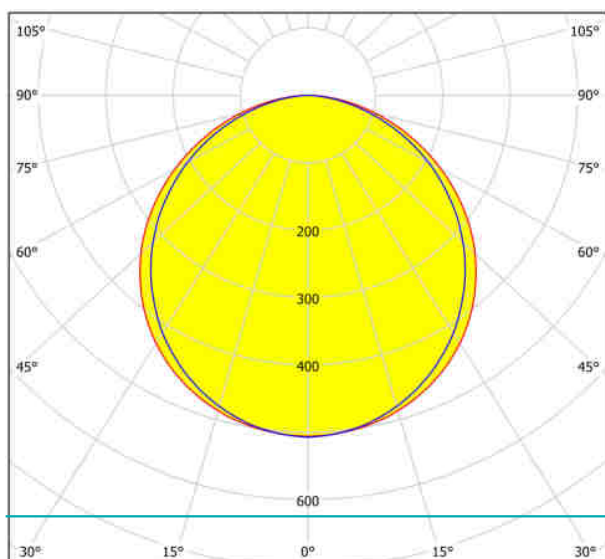

Funkcionalita

Typ vypínače	bez vypínače
Funkce	dálkové ovládání vč. LED bez možnosti výměny ovládání přes dálkový ovladač CCT
Baterie	Ano
Typ baterie	CR2032

Technické informace

Stupeň ochrany	IP20
Třída ochrany	2
Síťové napětí	220-240V,50/60Hz
Stmívatelný	Yes
max. příkon (1)	20W

Světelný zdroj 1

Kelvin celkem	2700-6500K
Barva světla celkem	TUNEABLE WHITE
Jmenovitá životnost (v h)	25000
Spínací cykly	15000
Jmenovitý (dimenzační) výkon svítlny (přesnost 0,1 W)	20
Tolerance barev (LED, SDCM)	<6

Technické změny vyhrazeny

2/2

C90 - C270

Contact | Support
eglo.com/en/eglo-worldwide