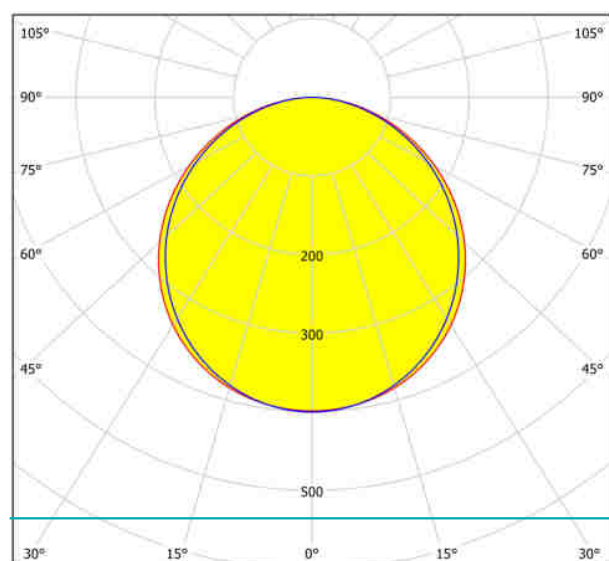

Všeobecné informace

Číslo výrobku	98201
Typ	Stropní svítidlo
Výrobní segment	Svítidla do vnitřních prostor
Téma	EGLO příslušenství

Rozměry

Výška výrobku (v mm)	50
Šířka výrobku (v mm)	300
Délka výrobku (v mm)	300
Čistá hmotnost (v kg)	1.09 Kilogram

Technické informace

Stupeň ochrany	IP20
Třída ochrany	2
Síťové napětí	220-240V,50/60Hz
Stmívatelný	Yes
max. příkon (1)	14W

Světelný zdroj 1

Kelvin celkem	2700-6500K
Barva světla celkem	TUNEABLE WHITE
Jmenovitá životnost (v h)	25000
Spínací cykly	15000
Jmenovitý (dimenzační) výkon svítivny (přesnost 0,1 W)	14
Tolerance barev (LED, SDCM)	<6