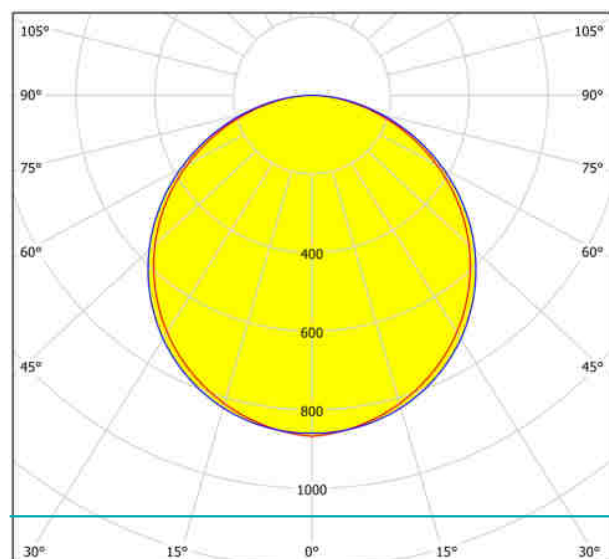

Všeobecné informace

Číslo výrobku	98205
Typ	Stropní svítidlo
Výrobní segment	Svítidla do vnitřních prostor
Téma	EGLO příslušenství

Rozměry

Výška výrobku (v mm)	50
Šířka výrobku (v mm)	300
Délka výrobku (v mm)	1200
Čistá hmotnost (v kg)	3.4 Kilogram

Technické informace

Stupeň ochrany	IP20
Třída ochrany	2
Síťové napětí	220-240V,50/60Hz
Stmívatelný	Yes
max. příkon (1)	30W

Světelný zdroj 1

Kelvin celkem	2700-6500K
Barva světla celkem	TUNEABLE WHITE
Jmenovitá životnost (v h)	25000
Spínací cykly	15000
Jmenovitý (dimenzační) výkon svítivny (přesnost 0,1 W)	30
Tolerance barev (LED, SDCM)	<6