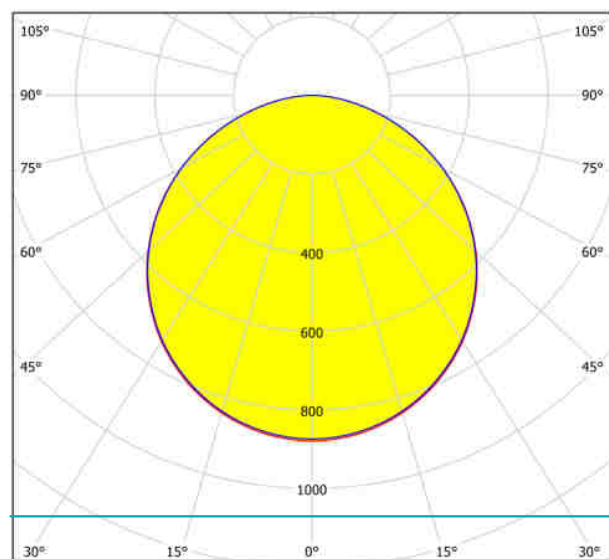

Všeobecné informace

Číslo výrobku	98203
Typ	Stropní svítidlo
Výrobní segment	Svítidla do vnitřních prostor
Téma	EGLO příslušenství

Rozměry

Výška výrobku (v mm)	50
Šířka výrobku (v mm)	600
Délka výrobku (v mm)	600
Čistá hmotnost (v kg)	3.81 Kilogram

Technické informace

Stupeň ochrany	IP20
Třída ochrany	2
Síťové napětí	220-240V,50/60Hz
Stmívatelný	Yes
max. příkon (1)	30W

Světelný zdroj 1□

Kelvin celkem	2700-6500K
Barva světla celkem	TUNEABLE WHITE
Jmenovitá životnost (v h)	25000
Spínací cykly	15000
Jmenovitý (dimenzační) výkon svítivny (přesnost 0,1 W)	30
Tolerance barev (LED, SDCM)	<6