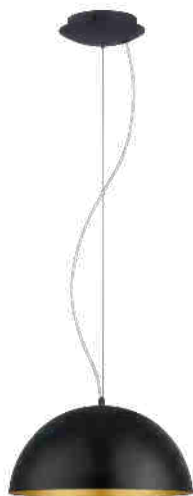

94935 GAETANO 1

Všeobecné informace

Číslo výrobku	94935
Typ	Závěsná svítidla
Výrobní segment	Svítidla do vnitřních prostor
Téma	ostatní / nelze přiřadit

Rozměry

Výška výrobku (v mm)	1500
Průměr výrobku (v mm)	380
Čistá hmotnost (v kg)	1.58 Kilogram

Materiál & barva

Materiál těla	ocel
Barva těla	černá, zlatá

Funkcionalita

Typ vypínače	bez vypínače
Baterie	Ne

Technické informace

Stupeň ochrany	IP20
Třída ochrany	1
Síťové napětí	220-240V,50/60Hz
Provozní napětí	220-240V,50/60Hz
max. příkon (1)	1X60W

Světelný zdroj 1

Typ svět. zdroje (1)	E27
Vč. světelného zdroje (1)	Vyjma
Typ zásuvky (1)	E27

E27

1X60
W