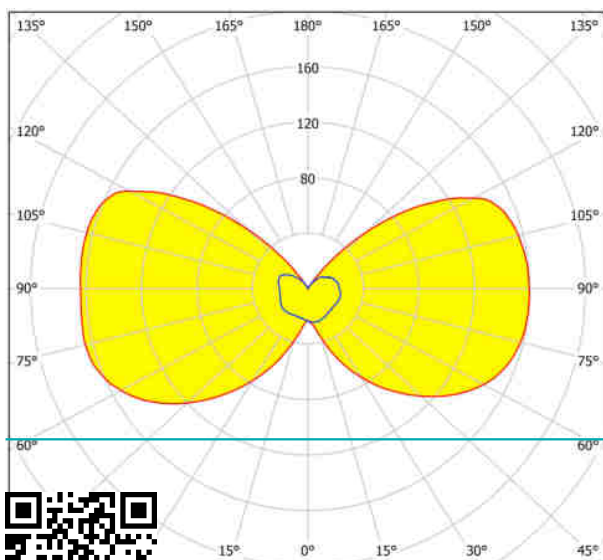

Všeobecné informace

Číslo výrobku	96021
Typ	Nástěnné svítidlo
Výrobní segment	Venkovní svítidlo
Téma	ostatní / nelze přiřadit

Rozměry

Výška výrobku (v mm)	195
Délka výrobku (v mm)	130
Čistá hmotnost (v kg)	1.01 Kilogram
Přesah výrobku (v mm)	140

Materiál & barva

Materiál těla	pozinkovaná ocel
Barva těla	černá
Materiál skla/stínidla	plast
Barva skla/stínidla	čirá

Funkcionalita

Typ vypínače	senzor
Úhel senzoru (v °)	90
Citlivost max. (v luxech)	2000
Doba svícení min. (v sekundách)	10
Doba svícení max. (v sekundách)	600
Vzdálenost (v metrech)	6
Funkce	s možností montáže na roh LED výměnná
Baterie	Ne

Technické informace

Stupeň ochrany	IP44
Třída ochrany	1
Síťové napětí	220-230V,50/60Hz
Provozní napětí	220-230V,50/60Hz
Stmívatelný	No
max. příkon (1)	2X3,7W

Světelný zdroj 1

Barva světla celkem	WARM WHITE
Jmenovitá životnost (v h)	25000
Spínací cykly	15000
Jmenovitý (dimenzační) výkon svítivny (přesnost 0,1 W)	3,7
Tolerance barev (LED, SDCM)	<6