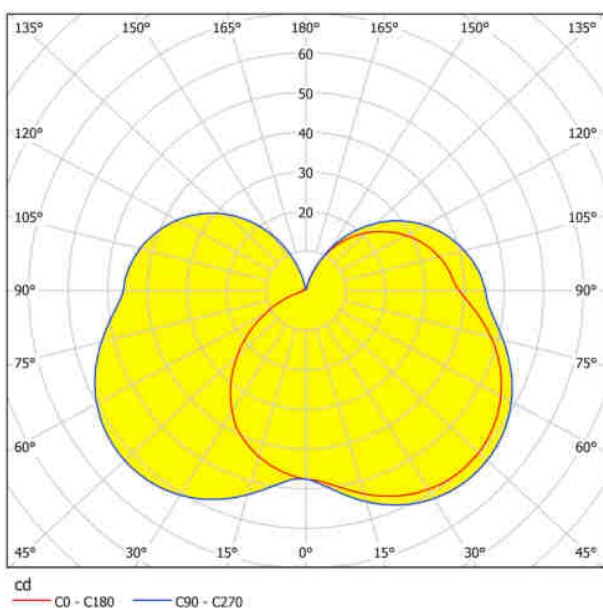

Technické informace

Stupeň ochrany	IP55
Třída ochrany	1
Síťové napětí	220-240V,50/60Hz
Provozní napětí	220-240V,50/60Hz
Stmívatelný	No
max. příkon (1)	10W

Světelný zdroj 1

Typ zásuvky (1)	LED
Typ svět. zdroje (1)	LED
Vč. světelného zdroje (1)	Včetně
Kelvin celkem	3000K
Barva světla celkem	WARM WHITE
Jmenovitá životnost (v h)	25000
Spínací cykly	15000
Třída energetické účinnosti	E
Stmívatelný	No
Info changeability light source/driver	LED nelze vyměnit, Bez ovladače
Jmenovitý (dimenzační) výkon svítiny (přesnost 0,1 W)	10
Tolerance barev (LED, SDCM)	<6

Technické změny vyhrazeny

2/2

Contact | Support
eglo.com/en/eglo-worldwide