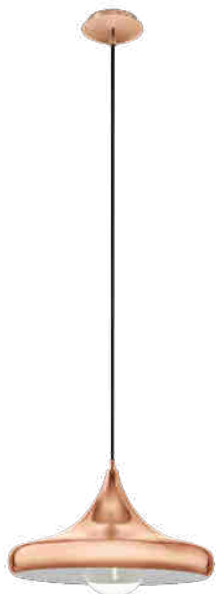

# 94742 CORETTO 2

## Všeobecné informace

Číslo výrobku	94742
Typ	Závěsná svítidla
Výrobní segment	Svítidla do vnitřních prostor
Téma	Vintage

## Materiál & barva

Materiál těla	ocel
Barva těla	měděná