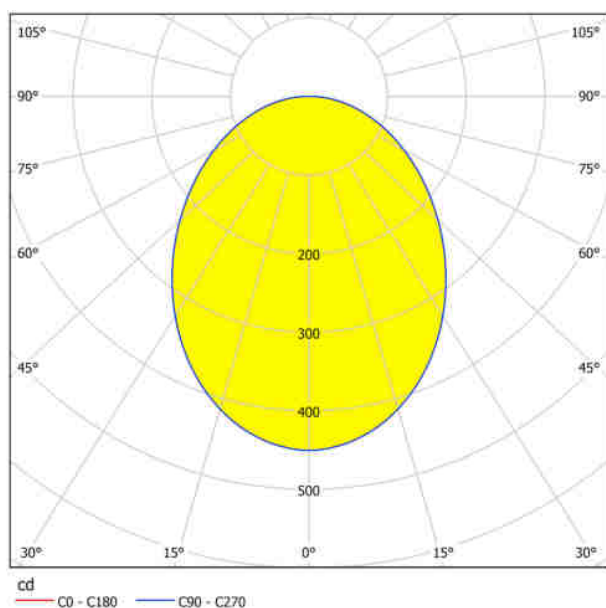

Technické informace

Stupeň ochrany	IP44
Třída ochrany	1
Síťové napětí	220-240V,50/60Hz
Provozní napětí	220-240V,50/60Hz
Stmívatelný	No
max. příkon (1)	13W

Světelný zdroj 1

Typ zásuvky (1)	LED
Typ svět. zdroje (1)	LED
Vč. světelného zdroje (1)	Včetně
Kelvin celkem	4000K
Barva světla celkem	WHITE
Jmenovitá životnost (v h)	25000
Spínací cykly	15000
Třída energetické účinnosti	E
Stmívatelný	No
Info changeability light source/driver	LED + ovladač nelze vyměnit
Jmenovitý (dimenzační) výkon svítlny (přesnost 0,1 W)	16,6
Tolerance barev (LED, SDCM)	<6

Technické změny vyhrazeny

2/2

Contact | Support
eglo.com/en/eglo-worldwide