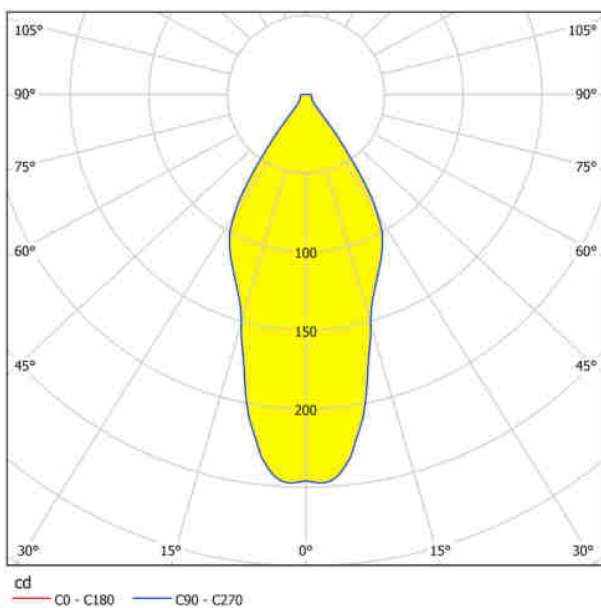

Technické informace

Stupeň ochrany	IP20
Třída ochrany	2
Síťové napětí	220-240V,50/60Hz
Provozní napětí	12V
Stmívatelný	No
max. příkon (1)	1X3,3W

Světelný zdroj 1

Typ zásuvky (1)	LED
Typ svět. zdroje (1)	LED
Vč. světelného zdroje (1)	Včetně
Lumen celkem	340
Kelvin celkem	3000K
Barva světla celkem	WARM WHITE
Lumen s krytem	170
Třída energetické účinnosti	F
Stmívatelný	No
Info changeability light source/driver	LED + ovladač může být vyměněn elektrikářem

1X3,3 340lm
W

Technické změny vyhrazeny

2/2

Contact | Support
eglo.com/en/eglo-worldwide