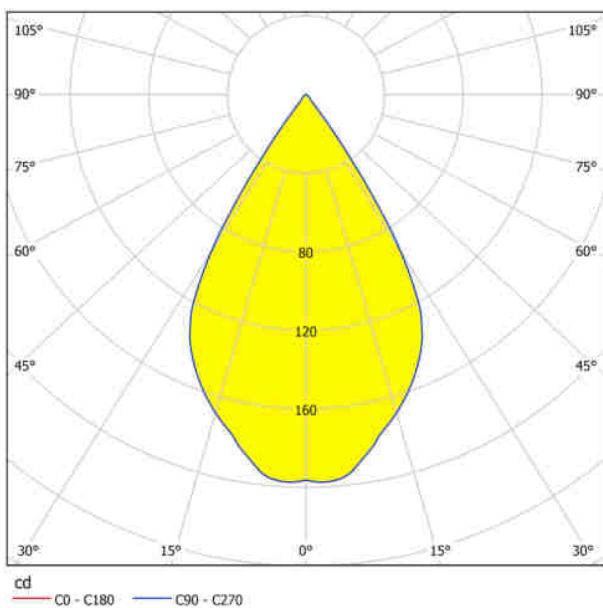

Technické informace

Stupeň ochrany	IP20
Třída ochrany	2
Síťové napětí	220-240V,50/60Hz
Provozní napětí	12V
Stmívatelný	No
max. příkon (1)	1X3,3W

Světelný zdroj 1

Typ zásuvky (1)	LED
Typ svět. zdroje (1)	LED
Vč. světelného zdroje (1)	Včetně
Lumen celkem	340
Kelvin celkem	3000K
Barva světla celkem	WARM WHITE
Lumen s krytem	160
Třída energetické účinnosti	F
Stmívatelný	No
Info changeability light source/driver	LED + ovladač může být vyměněn elektrikářem

1X3,3 340lm
W

Technické změny vyhrazeny

2/2

Contact | Support
eglo.com/en/eglo-worldwide