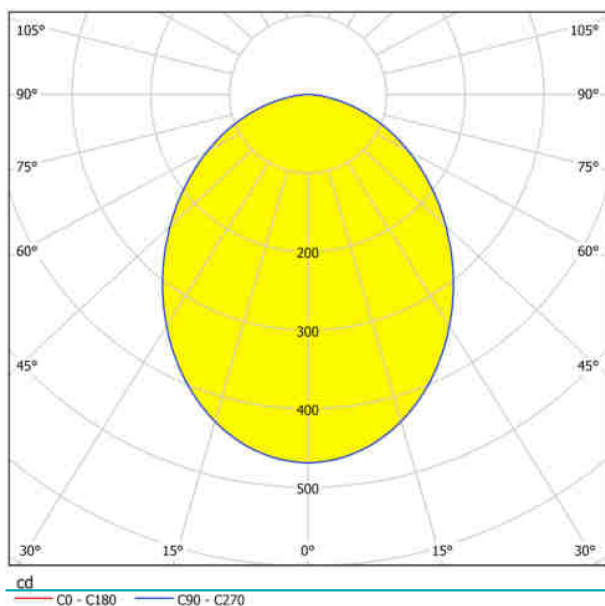

Technické informace

Stupeň ochrany	IP44
Třída ochrany	1
Síťové napětí	220-240V,50/60Hz
Provozní napětí	220-240V,50/60Hz
Stmívatelný	No
max. příkon (1)	13W

Světelný zdroj 1

Typ zásuvky (1)	LED
Typ svět. zdroje (1)	LED
Vč. světelného zdroje (1)	Včetně
Kelvin celkem	4000K
Barva světla celkem	WHITE
Lumen s krytem	1100
Jmenovitá životnost (v h)	25000
Spínací cykly	15000
Třída energetické účinnosti	E
Stmívatelný	No
Info changeability light source/driver	LED vyměnitelná uživatelem, Bez ovladače
Jmenovitý (dimenzační) výkon svítily (přesnost 0,1 W)	16,6
Tolerance barev (LED, SDCM)	<6

Technické změny vyhrazeny

2/2

Contact | Support
eglo.com/en/eglo-worldwide