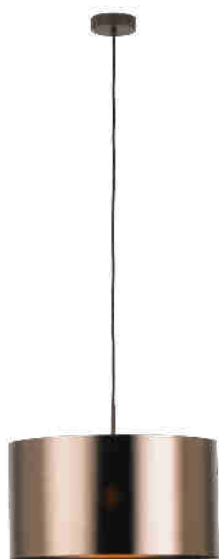

39356 SAGANTO 1

Všeobecné informace

Číslo výrobku	39356
Typ	Závěsná svítidla
Výrobní segment	Svítidla do vnitřních prostor
Téma	Crystal + Design

Rozměry

Výška výrobku (v mm)	1100
Průměr výrobku (v mm)	450
Čistá hmotnost (v kg)	0.84 Kilogram

Materiál & barva

Materiál těla	ocel
Barva těla	hnědá
Barva kabelu	textilní kabel černý
Materiál skla/stínidla	plast
Barva skla/stínidla	hnědá, měď

Funkcionalita

Typ vypínače	bez vypínače
Baterie	Ne

Technické informace