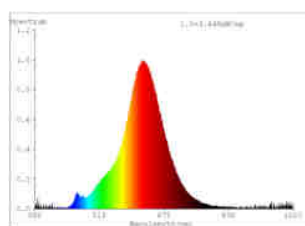

Technické informace

Odpovídající výkon (W)	21
item-number LED-board (1)	110208
Lighting Technology	LED
Směrový světelný zdroj	No
Patice zdroje (zásuvka)	E27
Hlavní zdroj světla	Yes
Připojitelný světelný zdroj	No
Barevně nastavitelný světelný zdroj	No
Světelný zdroj s vysokou svítivostí	No
Stmívatelný (zdroj, čip, pásek...)	Yes
Výkon v lumenech	200
Úhel paprsku (°) při měření	360
Teplota barev (K)	2000
Jmenovitý výkon (W)	4
Pohotovostní příkon (P sb, W)	0
Chromatičnost x (1)	0,54
Souřadnice chromatičnosti y (1)	0,4182
Index vykreslení barev (CRI)	80
Faktor životnosti zdroje @3000h	> = 90 %
Faktor podpory svítivosti @3000h % v desítkovém čísle	0,93

Přepínač informací

Funkce

nicht für die Innenbeleuchtung geeignet

Technické změny vyhrazeny

2/2

Contact | Support
eglo.com/en/eglo-worldwide