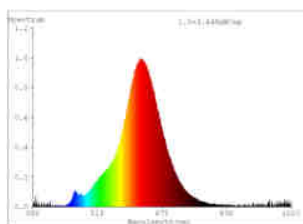

Technické informace

Odpovídající výkon (W)	21
item-number LED-board (1)	110207
Lighting Technology	LED
Směrový světelný zdroj	No
Patice zdroje (zásuvka)	E27
Hlavní zdroj světla	Yes
Připojitelný světelný zdroj	No
Barevně nastavitelný světelný zdroj	No
Světelný zdroj s vysokou svítivostí	No
Stmívatelný (zdroj, čip, pásek...)	Yes
Výkon v lumenech	200
Úhel paprsku (°) při měření	360
Teplota barev (K)	2000
Jmenovitý výkon (W)	4
Pohotovostní příkon (P sb, W)	0
Chromatičnost x (1)	0,54
Souřadnice chromatičnosti y (1)	0,4182
Index vykreslení barev (CRI)	80
Faktor životnosti zdroje @3000h	> = 90 %
Faktor podpory svítivosti @3000h % v desítkovém čísle	0,93

Přepínač informací

Funkce

nicht für die Innenbeleuchtung geeignet

Technické změny vyhrazeny

2/2

Contact | Support
eglo.com/en/eglo-worldwide