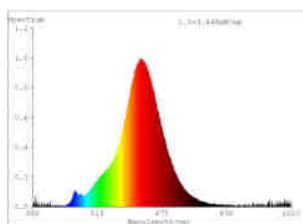

Technické informace

Odpovídající výkon (W)	21
item-number LED-board (1)	110206
Lighting Technology	LED
Směrový světelný zdroj	No
Patice zdroje (zásuvka)	E27
Hlavní zdroj světla	Yes
Připojitelný světelný zdroj	No
Barevně nastavitelný světelný zdroj	No
Světelný zdroj s vysokou svítivostí	No
Stmívatelný (zdroj, čip, pásek...)	Yes
Výkon v lumenech	200
Úhel paprsku (°) při měření	360
Teplota barev (K)	2000
Jmenovitý výkon (W)	4
Pohotovostní příkon (P sb, W)	0
Chromatičnost x (1)	0,5304
Souřadnice chromatičnosti y (1)	0,41
Index vykreslení barev (CRI)	80
Faktor životnosti zdroje @3000h	> = 90 %
Faktor podpory svítivosti @3000h % v desítkovém čísle	0,93

Přepínač informací

Funkce

nicht für die Innenbeleuchtung geeignet

Technické změny vyhrazeny

2/2

Contact | Support
eglo.com/en/eglo-worldwide