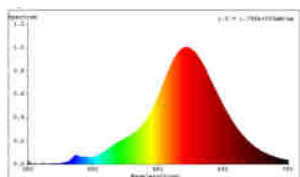

Technické informace

Odpovídající výkon (W)	7
Lighting Technology	LED
Směrový světelný zdroj	No
Patice zdroje (zásuvka)	E27
Hlavní zdroj světla	Yes
Připojitelný světelný zdroj	No
Barevně nastavitelný světelný zdroj	No
Světelný zdroj s vysokou svítivostí	No
Stmívatelný (zdroj, čip, pásek...)	Yes
Výkon v lumenech	50
Úhel paprsku (°) při měření	360
Teplota barev (K)	1700
Jmenovitý výkon (W)	4
Pohotovostní příkon (P sb, W)	0
Chromatičnost x (1)	0,5422
Souřadnice chromatičnosti y (1)	0,4133
Index vykreslení barev (CRI)	80
Faktor životnosti zdroje @3000h	> = 90 %
Faktor podpory svítivosti @3000h % v desítkovém čísle	0,96

Přepínač informací

Funkce

nicht für die Innenbeleuchtung geeignet

Technické změny vyhrazeny

2/2