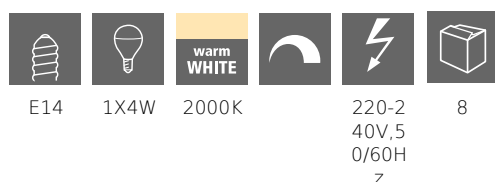

Technické informace

Odpovídající výkon (W)	5
item-number LED-board (1)	110197
Lighting Technology	LED
Směrový světelný zdroj	No
Patice zdroje (zásuvka)	E14
Hlavní zdroj světla	Yes
Připojitelný světelný zdroj	No
Barevně nastavitelný světelný zdroj	No
Světelný zdroj s vysokou svítivostí	No
Stmívatelný (zdroj, čip, pásek...)	Yes
Energy consumption (kWh/1000h)	4
Výkon v lumenech	30
Úhel paprsku (°) při měření	360
Teplota barev (K)	2000
Jmenovitý výkon (W)	4
Chromatičnost x (1)	0,5659
Souřadnice chromatičnosti y (1)	0,4004
Index vykreslení barev (CRI)	80
Faktor životnosti zdroje @3000h	> = 90 %
Faktor podpory svítivosti @3000h % v desítkovém čísle	0,93

Přepínač informací

Funkce

nicht für die Innenbeleuchtung geeignet

Technické změny vyhrazeny

2/2

Contact | Support
eglo.com/en/eglo-worldwide