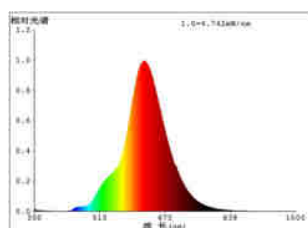

Technické informace

Odpovídající výkon (W)	5
item-number LED-board (1)	110197
Lighting Technology	LED
Směrový světelný zdroj	No
Patice zdroje (zásuvka)	E14
Hlavní zdroj světla	Yes
Připojitelný světelný zdroj	No
Barevně nastavitelný světelný zdroj	No
Světelný zdroj s vysokou svítivostí	No
Stmívatelný (zdroj, čip, pásek...)	Yes
Energy consumption (kWh/1000h)	4
Výkon v lumenech	30
Úhel paprsku (°) při měření	360
Teplota barev (K)	2000
Jmenovitý výkon (W)	4
Chromatičnost x (1)	0,5659
Souřadnice chromatičnosti y (1)	0,4004
Index vykreslení barev (CRI)	80
Faktor životnosti zdroje @3000h	> = 90 %
Faktor podpory svítivosti @3000h % v desítkovém čísle	0,93

Přepínač informací

Funkce

nicht für die Innenbeleuchtung geeignet

Technické změny vyhrazeny

2/2

Contact | Support
eglo.com/en/eglo-worldwide