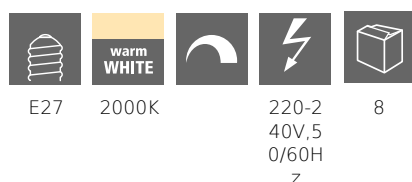

Technické informace

Odpovídající výkon (W)	11
item-number LED-board (1)	110195
Lighting Technology	LED
Směrový světelný zdroj	No
Patice zdroje (zásuvka)	E27
Hlavní zdroj světla	Yes
Připojitelný světelný zdroj	No
Barevně nastavitelný světelný zdroj	No
Světelný zdroj s vysokou svítivostí	No
Stmívatelný (zdroj, čip, pásek...)	Yes
Energy consumption (kWh/1000h)	4
Výkon v lumenech	100
Úhel paprsku (°) při měření	360
Teplota barev (K)	2000
Jmenovitý výkon (W)	4
Chromatičnost x (1)	0,5391
Souřadnice chromatičnosti y (1)	0,4281
Index vykreslení barev (CRI)	80
Faktor životnosti zdroje @3000h	> = 90 %
Faktor podpory svítivosti @3000h % v desítkovém čísle	0,93

Přepínač informací

Funkce

nicht für die Innenbeleuchtung geeignet

Technické změny vyhrazeny

2/2

Contact | Support
eglo.com/en/eglo-worldwide