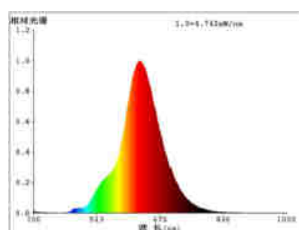

Technické informace

Odpovídající výkon (W)	11
item-number LED-board (1)	110195
Lighting Technology	LED
Směrový světelný zdroj	No
Patice zdroje (zásuvka)	E27
Hlavní zdroj světla	Yes
Připojitelný světelný zdroj	No
Barevně nastavitelný světelný zdroj	No
Světelný zdroj s vysokou svítivostí	No
Stmívatelný (zdroj, čip, pásek...)	Yes
Energy consumption (kWh/1000h)	4
Výkon v lumenech	100
Úhel paprsku (°) při měření	360
Teplota barev (K)	2000
Jmenovitý výkon (W)	4
Chromatičnost x (1)	0,5391
Souřadnice chromatičnosti y (1)	0,4281
Index vykreslení barev (CRI)	80
Faktor životnosti zdroje @3000h	> = 90 %
Faktor podpory svítivosti @3000h % v desítkovém čísle	0,93

Přepínač informací

Funkce

nicht für die Innenbeleuchtung geeignet

Technické změny vyhrazeny

2/2

Contact | Support
eglo.com/en/eglo-worldwide