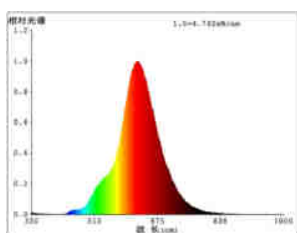

Technické informace

Odpovídající výkon (W)	15
item-number LED-board (1)	110193
Lighting Technology	LED
Směrový světelný zdroj	No
Patice zdroje (zásuvka)	E27
Hlavní zdroj světla	Yes
Připojitelný světelný zdroj	No
Barevně nastavitelný světelný zdroj	No
Světelný zdroj s vysokou svítivostí	No
Stmívatelný (zdroj, čip, pásek...)	Yes
Energy consumption (kWh/1000h)	4
Výkon v lumenech	145
Úhel paprsku (°) při měření	360
Teplota barev (K)	2000
Jmenovitý výkon (W)	4
Chromatičnost x (1)	0,557
Souřadnice chromatičnosti y (1)	0,4176
Index vykreslení barev (CRI)	80
Faktor životnosti zdroje @3000h	> = 90 %
Faktor podpory svítivosti @3000h % v desítkovém čísle	0,93

Přepínač informací

Funkce

nicht für die Innenbeleuchtung geeignet

Technické změny vyhrazeny

2/2

Contact | Support
eglo.com/en/eglo-worldwide