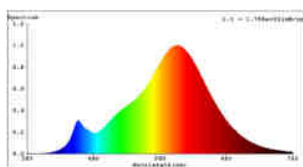

Technické informace

Odpovídající výkon (W)	60
item-number LED-board (1)	110181
Lighting Technology	LED
Směrový světelný zdroj	No
Patice zdroje (zásuvka)	E27
Hlavní zdroj světla	Yes
Připojitelný světelný zdroj	No
Barevně nastavitelný světelný zdroj	No
Světelný zdroj s vysokou svítivostí	No
Stmívatelný (zdroj, čip, pásek...)	No
Energy consumption (kWh/1000h)	8
Výkon v lumenech	806
Úhel paprsku (°) při měření	360
Teplota barev (K)	2700
Jmenovitý výkon (W)	7,3
Pohotovostní příkon (P sb, W)	0
Chromatičnost x (1)	0,463
Souřadnice chromatičnosti y (1)	0,42
Index vykreslení barev (CRI)	80
Faktor životnosti zdroje @3000h	> = 90 %
Faktor podpory svítivosti @3000h % v desítkovém čísle	0,93
Faktor posunutí DF (PF)	0,5
Efekt blikání / Pst LM	0,1
Stroboskopický efekt / SVM	0,1

Přepínač informací

Funkce

3stupňové stmívání

Technické změny vyhrazeny

2/2