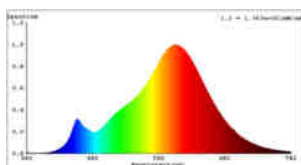

Technické informace

Odpovídající výkon (W)	60
item-number LED-board (1)	110179
Lighting Technology	LED
Směrový světelný zdroj	No
Patice zdroje (zásuvka)	E27
Hlavní zdroj světla	Yes
Připojitelný světelný zdroj	No
Barevně nastavitelný světelný zdroj	No
Světelný zdroj s vysokou svítivostí	No
Stmívatelný (zdroj, čip, pásek...)	No
Energy consumption (kWh/1000h)	8
Výkon v lumenech	806
Úhel paprsku (°) při měření	360
Teplota barev (K)	2700
Jmenovitý výkon (W)	7,3
Pohotovostní příkon (P sb, W)	0
Chromatičnost x (1)	0,463
Souřadnice chromatičnosti y (1)	0,42
Index vykreslení barev (CRI)	80
Faktor životnosti zdroje @3000h	> = 90 %
Faktor podpory svítivosti @3000h % v desítkovém čísle	0,93
Faktor posunutí DF (PF)	0,5
Efekt blikání / Pst LM	0,1
Stroboskopický efekt / SVM	0,1

Přepínač informací

Funkce

3stupňové stmívání

Technické změny vyhrazeny

2/2