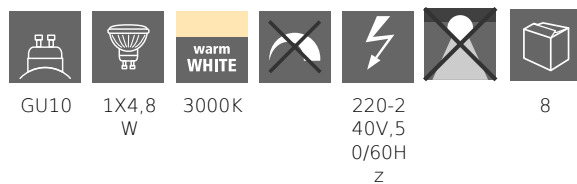

Technické informace

Odpovídající výkon (W)	57
Lighting Technology	LED
Směrový světelný zdroj	Yes
Patice zdroje (zásuvka)	GU10
Hlavní zdroj světla	Yes
Připojitelný světelný zdroj	No
Barevně nastavitelný světelný zdroj	No
Světelný zdroj s vysokou svítivostí	No
Stmívatelný (zdroj, čip, pásek...)	No
Energy consumption (kWh/1000h)	5
Výkon v lumenech	400
Úhel paprsku (°) při měření	90
Teplota barev (K)	3000
Jmenovitý výkon (W)	4,8
Pohotovostní příkon (P sb, W)	0
Chromaticnost x (1)	0,4403
Souřadnice chromatičnosti y (1)	0,3999
Index vykreslení barev (CRI)	80
Index vykreslení barev (R9)	1
Faktor životnosti zdroje @3000h	> = 90 %
Faktor podpory svítivosti @3000h % v desítkovém čísle	0,96

Přepínač informací

Funkce

3stupňové stmívání

Technické změny vyhrazeny

2/2

Contact | Support
eglo.com/en/eglo-worldwide