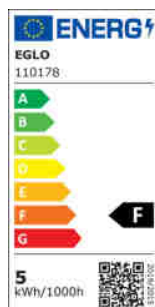

# 110178 LM\_LED\_GU10 - V1

COMMISSION DELEGATED REGULATION (EU) 2019/2015  
with regard to energy labelling of light sources

EGLO Leuchten GmbH, Heiligkreuz 22, 6136 Pill, AT

## Všeobecné informace

Trade mark	EGLO
Číslo výrobku	110178
Typ	Světelné zdroje
Barva světla celkem	WARM WHITE
Typ svět. zdroje (1)	GU10-LED
EAN/UPC kód	9008606229000
Třída energetické účinnosti	F

### Technické informace

Odpovídající výkon (W)	57
Lighting Technology	LED
Směrový světelný zdroj	Yes
Patice zdroje (zásuvka)	GU10
Hlavní zdroj světla	Yes
Připojitelný světelný zdroj	No
Barevně nastavitelný světelný zdroj	No
Světelný zdroj s vysokou svítivostí	No
Stmívatelný (zdroj, čip, pásek...)	No
Energy consumption (kWh/1000h)	5
Výkon v lumenech	400
Úhel paprsku (°) při měření	90
Teplota barev (K)	3000
Jmenovitý výkon (W)	4,8
Pohotovostní příkon (P sb, W)	0
Chromaticnost x (1)	0,4403
Souřadnice chromatičnosti y (1)	0,3999
Index vykreslení barev (CRI)	80
Index vykreslení barev (R9)	1
Faktor životnosti zdroje @3000h	> = 90 %
Faktor podpory svítivosti @3000h % v desítkovém čísle	0,96