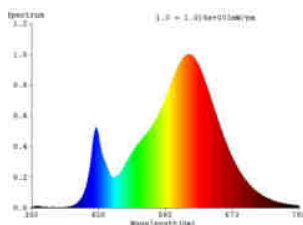

Technické informace

Odpovídající výkon (W)	57
Lighting Technology	LED
Směrový světelný zdroj	Yes
Patice zdroje (zásuvka)	GU10
Hlavní zdroj světla	Yes
Připojitelný světelný zdroj	No
Barevně nastavitelný světelný zdroj	No
Světelný zdroj s vysokou svítivostí	No
Stmívatelný (zdroj, čip, pásek...)	No
Energy consumption (kWh/1000h)	5
Výkon v lumenech	400
Úhel paprsku (°) při měření	90
Teplota barev (K)	3000
Jmenovitý výkon (W)	4,8
Pohotovostní příkon (P sb, W)	0
Chromaticnost x (1)	0,4403
Souřadnice chromatičnosti y (1)	0,3999
Index vykreslení barev (CRI)	80
Index vykreslení barev (R9)	1
Faktor životnosti zdroje @3000h	> = 90 %
Faktor podpory svítivosti @3000h % v desítkovém čísle	0,96

Přepínač informací

Funkce

3stupňové stmívání

Technické změny vyhrazeny

2/2

Contact | Support
eglo.com/en/eglo-worldwide