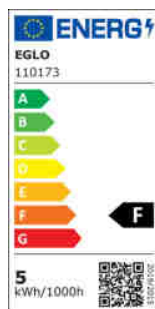

# 110173 LM\_LED\_E14 - V2

COMMISSION DELEGATED REGULATION (EU) 2019/2015  
with regard to energy labelling of light sources

EGLO Leuchten GmbH, Heiligkreuz 22, 6136 Pill, AT

## Všeobecné informace

Trade mark	EGLO
Číslo výrobku	110173
Typ	Světelné zdroje
Barva světla celkem	WHITE
Typ svět. zdroje (1)	E14-LED-C37
EAN/UPC kód	9008606228959
Třída energetické účinnosti	F

### Technické informace

Odpovídající výkon (W)	40
item-number LED-board (1)	110173
Lighting Technology	LED
Směrový světelný zdroj	No
Patice zdroje (zásuvka)	E14
Hlavní zdroj světla	Yes
Připojitelný světelný zdroj	No
Barevně nastavitelný světelný zdroj	No
Světelný zdroj s vysokou svítivostí	No
Stmívatelný (zdroj, čip, pásek...)	No
Energy consumption (kWh/1000h)	5
Výkon v lumenech	470
Úhel paprsku (°) při měření	360
Teplota barev (K)	4000
Jmenovitý výkon (W)	4,9
Pohotovostní příkon (P sb, W)	0
Chromatičnost x (1)	0,4431
Souřadnice chromatičnosti y (1)	0,4029
Index vykreslení barev (CRI)	80
Faktor životnosti zdroje @3000h	> = 90 %
Faktor podpory svítivosti @3000h % v desítkovém čísle	0,93
Faktor posunutí DF (PF)	0,5
Efekt blikání / Pst LM	0,2
Stroboskopický efekt / SVM	0,4