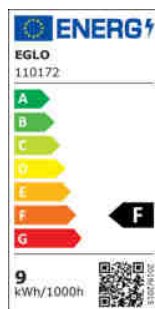

110172 LM_LED_E27 - V1

COMMISSION DELEGATED REGULATION (EU) 2019/2015
with regard to energy labelling of light sources

EGLO Leuchten GmbH, Heiligkreuz 22, 6136 Pill, AT

Všeobecné informace

Trade mark	EGLO
Číslo výrobku	110172
Typ	Světelné zdroje
Barva světla celkem	WHITE
Typ svět. zdroje (1)	E27-LED-A60
EAN/UPC kód	9008606228942
Třída energetické účinnosti	F

Rozměry

Průměr výrobku (v mm)	60
Délka výrobku (v mm)	105

Technické informace

Odpovídající výkon (W)	60
item-number LED-board (1)	110172
Lighting Technology	LED
Směrový světelný zdroj	No
Patice zdroje (zásuvka)	E27
Hlavní zdroj světla	Yes
Připojitelný světelný zdroj	No
Barevně nastavitelný světelný zdroj	No
Světelný zdroj s vysokou svítivostí	No
Stmívatelný (zdroj, čip, pásek...)	No
Energy consumption (kWh/1000h)	9
Výkon v lumenech	806
Úhel paprsku (°) při měření	360
Teplota barev (K)	4000
Jmenovitý výkon (W)	8,8
Pohotovostní příkon (P sb, W)	0
Chromaticnost x (1)	0,3769
Souřadnice chromatičnosti y (1)	0,3794
Index vykreslení barev (CRI)	81
Faktor životnosti zdroje @3000h	> = 90 %
Faktor podpory svítivosti @3000h % v desítkovém čísle	0,93
Faktor posunutí DF (PF)	0,9
Efekt blikání / Pst LM	0,1
Stroboskopický efekt / SVM	0,1