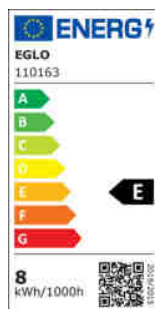

# 110163 LM\_LED\_R7S - V1

COMMISSION DELEGATED REGULATION (EU) 2019/2015  
with regard to energy labelling of light sources

EGLO Leuchten GmbH, Heiligkreuz 22, 6136 Pill, AT

## Všeobecné informace

Trade mark	EGLO
Číslo výrobku	110163
Typ	Světelné zdroje
Barva světla celkem	WARM WHITE
Typ svět. zdroje (1)	R7S-LED-78MM
EAN/UPC kód	9008606228867
Třída energetické účinnosti	E

### Technické informace

Odpovídající výkon (W)	68
item-number LED-board (1)	110163
Lighting Technology	LED
Směrový světelný zdroj	No
Patice zdroje (zásuvka)	R7S
Hlavní zdroj světla	Yes
Připojitelný světelný zdroj	No
Barevně nastavitelný světelný zdroj	No
Světelný zdroj s vysokou svítivostí	No
Stmívatelný (zdroj, čip, pásek...)	Yes
Energy consumption (kWh/1000h)	8
Výkon v lumenech	950
Teplota barev (K)	2700
Jmenovitý výkon (W)	8
Pohotovostní příkon (P sb, W)	0
Chromatičnost x (1)	0,4609
Souřadnice chromatičnosti y (1)	0,4205
Index vykreslení barev (CRI)	81
Index vykreslení barev (R9)	3
Faktor životnosti zdroje @3000h	> = 90 %
Faktor podpory svítivosti @3000h % v desítkovém čísle	0,93
Faktor posunutí DF (PF)	0,95
Efekt blikání / Pst LM	0,1
Stroboskopický efekt / SVM	0,2