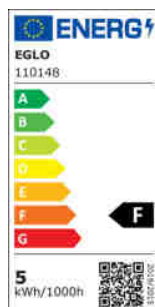

# 110148 LM\_LED\_GU10 - V2

COMMISSION DELEGATED REGULATION (EU) 2019/2015  
with regard to energy labelling of light sources

EGLO Leuchten GmbH, Heiligkreuz 22, 6136 Pill, AT

## Všeobecné informace

Trade mark	EGLO
Číslo výrobku	110148
Typ	Světelné zdroje
Barva světla celkem	WHITE
Typ svět. zdroje (1)	GU10-LED
EAN/UPC kód	9008606228737
Třída energetické účinnosti	F

### Technické informace

Odpovídající výkon (W)	50
item-number LED-board (1)	110148
Lighting Technology	LED
Směrový světelný zdroj	Yes
Patice zdroje (zásuvka)	GU10
Hlavní zdroj světla	Yes
Připojitelný světelný zdroj	No
Barevně nastavitelný světelný zdroj	No
Světelný zdroj s vysokou svítivostí	No
Stmívatelný (zdroj, čip, pásek...)	No
Energy consumption (kWh/1000h)	5
Výkon v lumenech	345
Úhel paprsku (°) při měření	90
Teplota barev (K)	4000
Jmenovitý výkon (W)	4,5
Pohotovostní příkon (P sb, W)	0
Chromatičnost x (1)	0,3769
Souřadnice chromatičnosti y (1)	0,3747
Index vykreslení barev (CRI)	82
Index vykreslení barev (R9)	10
Faktor životnosti zdroje @3000h	> = 90 %
Faktor podpory svítivosti @3000h % v desítkovém čísle	0,96
Efekt blikání / Pst LM	0,1
Stroboskopický efekt / SVM	0,1