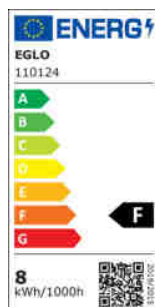

# 110124 LM\_LED\_E14 - V1

COMMISSION DELEGATED REGULATION (EU) 2019/2015  
with regard to energy labelling of light sources

EGLO Leuchten GmbH, Heiligkreuz 22, 6136 Pill, AT

## Všeobecné informace

Trade mark	EGLO
Číslo výrobku	110124
Typ	Světelné zdroje
Barva světla celkem	WARM WHITE
Typ svět. zdroje (1)	E14-LED-C37
EAN/UPC kód	9008606228515
Třída energetické účinnosti	F

### Technické informace

Odpovídající výkon (W)	60
Lighting Technology	LED
Směrový světelný zdroj	No
Patice zdroje (zásuvka)	E14
Hlavní zdroj světla	Yes
Připojitelný světelný zdroj	No
Barevně nastavitelný světelný zdroj	No
Světelný zdroj s vysokou svítivostí	No
Stmívatelný (zdroj, čip, pásek...)	Yes
Energy consumption (kWh/1000h)	8
Výkon v lumenech	806
Úhel paprsku (°) při měření	360
Teplota barev (K)	3000
Jmenovitý výkon (W)	7,5
Chromatičnost x (1)	0,44
Souřadnice chromatičnosti y (1)	0,403
Index vykreslení barev (CRI)	80
Faktor životnosti zdroje @3000h	> = 90 %
Faktor podpory svítivosti @3000h % v desítkovém čísle	0,93
Faktor posunutí DF (PF)	0,5
Efekt blikání / Pst LM	0,1
Stroboskopický efekt / SVM	0,1