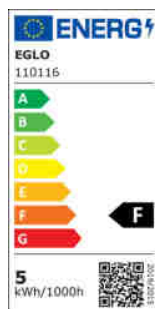

# 110116 LM\_LED\_E27 - V1

COMMISSION DELEGATED REGULATION (EU) 2019/2015  
with regard to energy labelling of light sources

EGLO Leuchten GmbH, Heiligkreuz 22, 6136 Pill, AT

## Všeobecné informace

Trade mark	EGLO
Číslo výrobku	110116
Typ	Světelné zdroje
Barva světla celkem	WARM WHITE
Typ svět. zdroje (1)	E27-LED-R140
EAN/UPC kód	9008606228447
Třída energetické účinnosti	F

### Technické informace

Odpovídající výkon (W)	40
item-number LED-board (1)	110116
Lighting Technology	LED
Směrový světelný zdroj	No
Patice zdroje (zásuvka)	E27
Hlavní zdroj světla	Yes
Připojitelný světelný zdroj	No
Barevně nastavitelný světelný zdroj	No
Světelný zdroj s vysokou svítivostí	No
Stmívatelný (zdroj, čip, pásek...)	Yes
Energy consumption (kWh/1000h)	5
Výkon v lumenech	470
Úhel paprsku (°) při měření	360
Teplota barev (K)	2200
Jmenovitý výkon (W)	4,5
Pohotovostní příkon (P sb, W)	0
Chromatičnost x (1)	0,5037
Souřadnice chromatičnosti y (1)	0,4155
Index vykreslení barev (CRI)	80
Faktor životnosti zdroje @3000h	> = 90 %
Faktor podpory svítivosti @3000h % v desítkovém čísle	0,93
Efekt blikání / Pst LM	0,1
Stroboskopický efekt / SVM	0,1