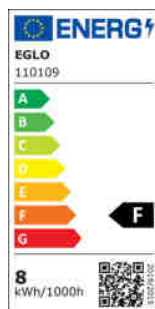

# 110109 LM\_LED\_E27 - V1

COMMISSION DELEGATED REGULATION (EU) 2019/2015  
with regard to energy labelling of light sources

EGLO Leuchten GmbH, Heiligkreuz 22, 6136 Pill, AT

## Všeobecné informace

Trade mark	EGLO
Číslo výrobku	110109
Typ	Světelné zdroje
Barva světla celkem	WARM WHITE
Typ svět. zdroje (1)	E27-LED-E140
EAN/UPC kód	9008606228386
Třída energetické účinnosti	F

### Technické informace

Odpovídající výkon (W)	60
item-number LED-board (1)	110109
Lighting Technology	LED
Směrový světelný zdroj	No
Patice zdroje (zásuvka)	E27
Hlavní zdroj světla	Yes
Připojitelný světelný zdroj	No
Barevně nastavitelný světelný zdroj	No
Světelný zdroj s vysokou svítivostí	No
Stmívatelný (zdroj, čip, pásek...)	Yes
Energy consumption (kWh/1000h)	8
Výkon v lumenech	806
Úhel paprsku (°) při měření	360
Teplota barev (K)	2100
Jmenovitý výkon (W)	8
Pohotovostní příkon (P sb, W)	0
Chromatičnost x (1)	0,5113
Souřadnice chromatičnosti y (1)	0,418
Index vykreslení barev (CRI)	80
Faktor životnosti zdroje @3000h	> = 90 %
Faktor podpory svítivosti @3000h % v desítkovém čísle	0,93
Faktor posunutí DF (PF)	0,85
Efekt blikání / Pst LM	0,2
Stroboskopický efekt / SVM	0,2