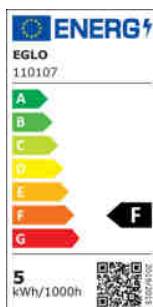

110107 LM_LED_E27 - V1

COMMISSION DELEGATED REGULATION (EU) 2019/2015
with regard to energy labelling of light sources

EGLO Leuchten GmbH, Heiligkreuz 22, 6136 Pill, AT

Všeobecné informace

Trade mark	EGLO
Číslo výrobku	110107
Typ	Světelné zdroje
Barva světla celkem	WARM WHITE
Typ svět. zdroje (1)	E27-LED-PS160
EAN/UPC kód	9008606228362
Třída energetické účinnosti	F

Rozměry

Průměr výrobku (v mm)	160
Délka výrobku (v mm)	320

Technické informace

Odpovídající výkon (W)	40
item-number LED-board (1)	110107
Lighting Technology	LED
Směrový světelný zdroj	No
Patice zdroje (zásuvka)	E27
Hlavní zdroj světla	Yes
Připojitelný světelný zdroj	No
Barevně nastavitelný světelný zdroj	No
Světelný zdroj s vysokou svítivostí	No
Stmívatelný (zdroj, čip, pásek...)	Yes
Energy consumption (kWh/1000h)	5
Výkon v lumenech	470
Úhel paprsku (°) při měření	360
Teplota barev (K)	2200
Jmenovitý výkon (W)	4,5
Pohotovostní příkon (P sb, W)	0
Chromatičnost x (1)	0,5037
Souřadnice chromatičnosti y (1)	0,4155
Index vykreslení barev (CRI)	80
Faktor životnosti zdroje @3000h	> = 90 %
Faktor podpory svítivosti @3000h % v desítkovém čísle	0,93
Efekt blikání / Pst LM	0,2
Stroboskopický efekt / SVM	0,2