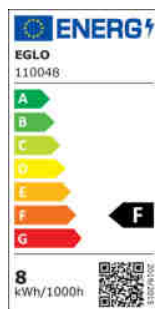

110048 LM_LED_E27 - V1

COMMISSION DELEGATED REGULATION (EU) 2019/2015
with regard to energy labelling of light sources

EGLO Leuchten GmbH, Heiligkreuz 22, 6136 Pill, AT

Všeobecné informace

Trade mark	EGLO
Číslo výrobku	110048
Typ	Světelné zdroje
Barva světla celkem	WARM WHITE
Typ svět. zdroje (1)	E27-LED-A60
EAN/UPC kód	9008606227839
Třída energetické účinnosti	F

Rozměry

Průměr výrobku (v mm)	60
Délka výrobku (v mm)	105

Technické informace

Odpovídající výkon (W)	60
item-number LED-board (1)	110048
Lighting Technology	LED
Směrový světelný zdroj	No
Patice zdroje (zásuvka)	E27
Hlavní zdroj světla	Yes
Připojitelný světelný zdroj	No
Barevně nastavitelný světelný zdroj	No
Světelný zdroj s vysokou svítivostí	No
Stmívatelný (zdroj, čip, pásek...)	Yes
Energy consumption (kWh/1000h)	8
Výkon v lumenech	806
Úhel paprsku (°) při měření	360
Teplota barev (K)	2700
Jmenovitý výkon (W)	7,5
Pohotovostní příkon (P sb, W)	0
Chromaticnost x (1)	0,4562
Souřadnice chromatičnosti y (1)	0,4143
Index vykreslení barev (CRI)	80
Faktor životnosti zdroje @3000h	> = 90 %
Faktor podpory svítivosti @3000h % v desítkovém čísle	0,93
Faktor posunutí DF (PF)	0,9
Efekt blikání / Pst LM	0,2
Stroboskopický efekt / SVM	0,2