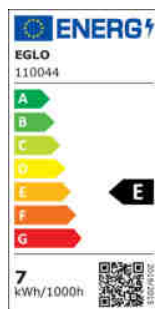

110044 LM_LED_E14 - V1

COMMISSION DELEGATED REGULATION (EU) 2019/2015
with regard to energy labelling of light sources

EGLO Leuchten GmbH, Heiligkreuz 22, 6136 Pill, AT

Všeobecné informace

Trade mark	EGLO
Číslo výrobku	110044
Typ	Světelné zdroje
Barva světla celkem	WARM WHITE
Typ svět. zdroje (1)	E14-LED-C35
EAN/UPC kód	9008606227792
Třída energetické účinnosti	E

Rozměry

Průměr výrobku (v mm)	35
Délka výrobku (v mm)	98

Technické informace

Odpovídající výkon (W)	60
item-number LED-board (1)	110044
Lighting Technology	LED
Směrový světelný zdroj	No
Patice zdroje (zásuvka)	E14
Hlavní zdroj světla	Yes
Připojitelný světelný zdroj	No
Barevně nastavitelný světelný zdroj	No
Světelný zdroj s vysokou svítivostí	No
Stmívatelný (zdroj, čip, pásek...)	No
Energy consumption (kWh/1000h)	7
Výkon v lumenech	806
Úhel paprsku (°) při měření	360
Teplota barev (K)	2700
Jmenovitý výkon (W)	7
Pohotovostní příkon (P sb, W)	0
Chromaticnost x (1)	0,4601
Souřadnice chromatičnosti y (1)	0,4198
Index vykreslení barev (CRI)	80
Faktor životnosti zdroje @3000h	> = 90 %
Faktor podpory svítivosti @3000h % v desítkovém čísle	0,93
Faktor posunutí DF (PF)	0,68
Efekt blikání / Pst LM	0,1
Stroboskopický efekt / SVM	0,1