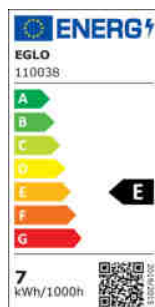

110038 LM_LED_E27 - V1

COMMISSION DELEGATED REGULATION (EU) 2019/2015
with regard to energy labelling of light sources

EGLO Leuchten GmbH, Heiligkreuz 22, 6136 Pill, AT

Všeobecné informace

Trade mark	EGLO
Číslo výrobku	110038
Typ	Světelné zdroje
Barva světla celkem	WARM WHITE
Typ svět. zdroje (1)	E27-LED-G80
EAN/UPC kód	9008606227747
Třída energetické účinnosti	E

Rozměry

Průměr výrobku (v mm)	80
Délka výrobku (v mm)	120

Technické informace

Odpovídající výkon (W)	60
item-number LED-board (1)	110038
Lighting Technology	LED
Směrový světelný zdroj	No
Patice zdroje (zásuvka)	E27
Hlavní zdroj světla	Yes
Připojitelný světelný zdroj	No
Barevně nastavitelný světelný zdroj	No
Světelný zdroj s vysokou svítivostí	No
Stmívatelný (zdroj, čip, pásek...)	No
Energy consumption (kWh/1000h)	7
Výkon v lumenech	806
Úhel paprsku (°) při měření	360
Teplota barev (K)	2700
Jmenovitý výkon (W)	7
Pohotovostní příkon (P sb, W)	0
Chromatičnost x (1)	0,4606
Souřadnice chromatičnosti y (1)	0,4229
Index vykreslení barev (CRI)	80
Faktor životnosti zdroje @3000h	> = 90 %
Faktor podpory svítivosti @3000h % v desítkovém čísle	0,93
Faktor posunutí DF (PF)	0,71
Efekt blikání / Pst LM	0,1
Stroboskopický efekt / SVM	0,1