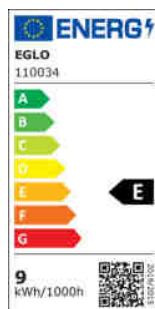

110034 LM_LED_E27 - V1

COMMISSION DELEGATED REGULATION (EU) 2019/2015
with regard to energy labelling of light sources

EGLO Leuchten GmbH, Heiligkreuz 22, 6136 Pill, AT

Všeobecné informace

Trade mark	EGLO
Číslo výrobku	110034
Typ	Světelné zdroje
Barva světla celkem	WARM WHITE
Typ svět. zdroje (1)	E27-LED-A60
EAN/UPC kód	9008606227709
Třída energetické účinnosti	E

Rozměry

Průměr výrobku (v mm)	60
Délka výrobku (v mm)	105

Technické informace

Odpovídající výkon (W)	75
item-number LED-board (1)	110034
Lighting Technology	LED
Směrový světelný zdroj	No
Patice zdroje (zásuvka)	E27
Hlavní zdroj světla	Yes
Připojitelný světelný zdroj	No
Barevně nastavitelný světelný zdroj	No
Světelný zdroj s vysokou svítivostí	No
Stmívatelný (zdroj, čip, pásek...)	No
Energy consumption (kWh/1000h)	9
Výkon v lumenech	1055
Úhel paprsku (°) při měření	360
Teplota barev (K)	2700
Jmenovitý výkon (W)	9
Pohotovostní příkon (P sb, W)	0
Chromatičnost x (1)	0,4589
Souřadnice chromatičnosti y (1)	0,4204
Index vykreslení barev (CRI)	80
Faktor životnosti zdroje @3000h	> = 90 %
Faktor podpory svítivosti @3000h % v desítkovém čísle	0,93
Faktor posunutí DF (PF)	0,69
Efekt blikání / Pst LM	0,1
Stroboskopický efekt / SVM	0,1