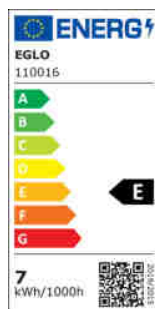

110016 LM_LED_E14 - V1

COMMISSION DELEGATED REGULATION (EU) 2019/2015
with regard to energy labelling of light sources

EGLO Leuchten GmbH, Heiligkreuz 22, 6136 Pill, AT

Všeobecné informace

Trade mark	EGLO
Číslo výrobku	110016
Typ	Světelné zdroje
Barva světla celkem	WARM WHITE
Typ svět. zdroje (1)	E14-LED-C35
EAN/UPC kód	9008606227549
Třída energetické účinnosti	E

Rozměry

Průměr výrobku (v mm)	35
Délka výrobku (v mm)	98

Technické informace

Odpovídající výkon (W)	60
item-number LED-board (1)	110016
Lighting Technology	LED
Směrový světelný zdroj	No
Patice zdroje (zásuvka)	E14
Hlavní zdroj světla	Yes
Připojitelný světelný zdroj	No
Barevně nastavitelný světelný zdroj	No
Světelný zdroj s vysokou svítivostí	No
Stmívatelný (zdroj, čip, pásek...)	No
Energy consumption (kWh/1000h)	7
Výkon v lumenech	806
Úhel paprsku (°) při měření	360
Teplota barev (K)	2700
Jmenovitý výkon (W)	7
Pohotovostní příkon (P sb, W)	0
Chromaticnost x (1)	0,4601
Souřadnice chromatičnosti y (1)	0,4198
Index vykreslení barev (CRI)	80
Faktor životnosti zdroje @3000h	> = 90 %
Faktor podpory svítivosti @3000h % v desítkovém čísle	0,93
Faktor posunutí DF (PF)	0,65
Efekt blikání / Pst LM	0,1
Stroboskopický efekt / SVM	0,1