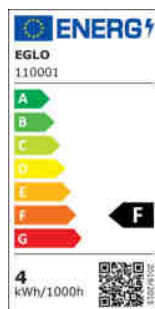

# 110001 LM\_LED\_E27 - V1

COMMISSION DELEGATED REGULATION (EU) 2019/2015  
with regard to energy labelling of light sources

EGLO Leuchten GmbH, Heiligkreuz 22, 6136 Pill, AT

## Všeobecné informace

Trade mark	EGLO
Číslo výrobku	110001
Typ	Světelné zdroje
Barva světla celkem	WARM WHITE
Typ svět. zdroje (1)	E27-LED-A60
EAN/UPC kód	9008606227402
Třída energetické účinnosti	F

### Technické informace

Odpovídající výkon (W)	32
item-number LED-board (1)	110001
Lighting Technology	LED
Směrový světelný zdroj	No
Patice zdroje (zásuvka)	E27
Hlavní zdroj světla	Yes
Připojitelný světelný zdroj	No
Barevně nastavitelný světelný zdroj	No
Světelný zdroj s vysokou svítivostí	No
Stmívatelný (zdroj, čip, pásek...)	No
Energy consumption (kWh/1000h)	4
Výkon v lumenech	350
Úhel paprsku (°) při měření	360
Teplota barev (K)	2700
Jmenovitý výkon (W)	4
Pohotovostní příkon (P sb, W)	0
Chromatičnost x (1)	0,4625
Souřadnice chromatičnosti y (1)	0,4242
Index vykreslení barev (CRI)	80
Faktor životnosti zdroje @3000h	> = 90 %
Faktor podpory svítivosti @3000h % v desítkovém čísle	0,93
Efekt blikání / Pst LM	0,1
Stroboskopický efekt / SVM	0,1