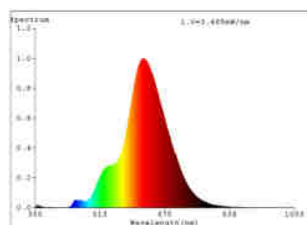

Technické informace

Odpovídající výkon (W)	12
item-number LED-board (1)	12277
Lighting Technology	LED
Směrový světelný zdroj	No
Patice zdroje (zásuvka)	E27
Hlavní zdroj světla	Yes
Připojitelný světelný zdroj	No
Barevně nastavitelný světelný zdroj	No
Světelný zdroj s vysokou svítivostí	No
Stmívatelný (zdroj, čip, pásek...)	Yes
Energy consumption (kWh/1000h)	4
Výkon v lumenech	110
Úhel paprsku (°) při měření	360
Teplota barev (K)	1800
Jmenovitý výkon (W)	4
Pohotovostní příkon (P sb, W)	0
Chromatičnost x (1)	0,5425
Souřadnice chromatičnosti y (1)	0,4197
Index vykreslení barev (CRI)	80
Faktor životnosti zdroje @3000h	> = 90 %
Faktor podpory svítivosti @3000h % v desítkovém čísle	0,93

Přepínač informací

Funkce

nicht für die Innenbeleuchtung geeignet

Technické změny vyhrazeny

2/2

Contact | Support
eglo.com/en/eglo-worldwide