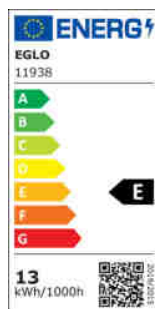

11938 LM_LED_E27 - V1

COMMISSION DELEGATED REGULATION (EU) 2019/2015
with regard to energy labelling of light sources

EGLO Leuchten GmbH, Heiligkreuz 22, 6136 Pill, AT

Všeobecné informace

Trade mark	EGLO
Číslo výrobku	11938
Typ	Světelné zdroje
Barva světla celkem	WHITE
Typ svět. zdroje (1)	E27-LED-A60
EAN/UPC kód	9002759119386
Třída energetické účinnosti	E

Rozměry

Průměr výrobku (v mm)	60
Délka výrobku (v mm)	116

Technické informace

Odpovídající výkon (W)	100
item-number LED-board (1)	11938
Lighting Technology	LED
Směrový světelný zdroj	No
Patice zdroje (zásuvka)	E27
Hlavní zdroj světla	Yes
Připojitelný světelný zdroj	No
Barevně nastavitelný světelný zdroj	No
Světelný zdroj s vysokou svítivostí	No
Stmívatelný (zdroj, čip, pásek...)	No
Energy consumption (kWh/1000h)	13
Výkon v lumenech	1521
Úhel paprsku (°) při měření	360
Teplota barev (K)	4000
Jmenovitý výkon (W)	13
Pohotovostní příkon (P sb, W)	0
Chromatičnost x (1)	0,3852
Souřadnice chromatičnosti y (1)	0,3768
Index vykreslení barev (CRI)	90
Index vykreslení barev (R9)	83
Faktor životnosti zdroje @3000h	> = 90 %
Faktor podpory svítivosti @3000h % v desítkovém čísle	0,96
Faktor posunutí DF (PF)	0,8
Efekt blikání / Pst LM	0,1
Stroboskopický efekt / SVM	0,2