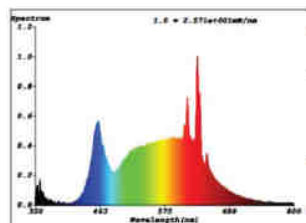

Technické informace

Odpovídající výkon (W)	60
Jmenovitá životnost (v h)	25000
item-number LED-board (1)	11936
Lighting Technology	LED
Směrový světelný zdroj	No
Patice zdroje (zásuvka)	E27
Hlavní zdroj světla	Yes
Připojitelný světelný zdroj	No
Barevně nastavitelný světelný zdroj	No
Světelný zdroj s vysokou svítivostí	No
Stmívatelný (zdroj, čip, pásek...)	No
Energy consumption (kWh/1000h)	9
Výkon v lumenech	806
Úhel paprsku (°) při měření	360
Teplota barev (K)	4000
Jmenovitý výkon (W)	9
Pohotovostní příkon (P sb, W)	0
Chromatičnost x (1)	0,3805
Souřadnice chromatičnosti y (1)	0,3734
Index vykreslení barev (CRI)	90
Index vykreslení barev (R9)	70
Faktor životnosti zdroje @3000h	> = 90 %
Faktor podpory svítivosti @3000h % v desítkovém čísle	0,96
Faktor posunutí DF (PF)	0,9
Efekt blikání / Pst LM	0,1
Stroboskopický efekt / SVM	0,1

Přepínač informací

Spínací cykly	100000

Technické změny vyhrazeny

2/2

Contact | Support
eglo.com/en/eglo-worldwide