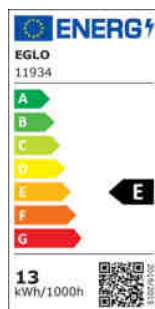

11934 LM_LED_E27 - V1

COMMISSION DELEGATED REGULATION (EU) 2019/2015
with regard to energy labelling of light sources

EGLO Leuchten GmbH, Heiligkreuz 22, 6136 Pill, AT

Všeobecné informace

Trade mark	EGLO
Číslo výrobku	11934
Typ	Světelné zdroje
Barva světla celkem	WARM WHITE
Typ svět. zdroje (1)	E27-LED-A60
EAN/UPC kód	9002759119348
Třída energetické účinnosti	E

Rozměry

Průměr výrobku (v mm)	60
Délka výrobku (v mm)	116

Technické informace

Odpovídající výkon (W)	100
item-number LED-board (1)	11934
Lighting Technology	LED
Směrový světelný zdroj	No
Patice zdroje (zásuvka)	E27
Hlavní zdroj světla	Yes
Připojitelný světelný zdroj	No
Barevně nastavitelný světelný zdroj	No
Světelný zdroj s vysokou svítivostí	No
Stmívatelný (zdroj, čip, pásek...)	No
Energy consumption (kWh/1000h)	13
Výkon v lumenech	1521
Úhel paprsku (°) při měření	360
Teplota barev (K)	3000
Jmenovitý výkon (W)	13
Pohotovostní příkon (P sb, W)	0
Chromatičnost x (1)	0,4444
Souřadnice chromatičnosti y (1)	0,4043
Index vykreslení barev (CRI)	90
Index vykreslení barev (R9)	50
Faktor životnosti zdroje @3000h	> = 90 %
Faktor podpory svítivosti @3000h % v desítkovém čísle	0,96
Faktor posunutí DF (PF)	0,8
Efekt blikání / Pst LM	0,1
Stroboskopický efekt / SVM	0,2