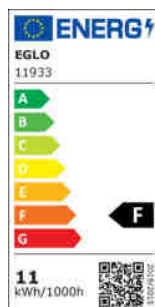

11933 LM_LED_E27 - V1

COMMISSION DELEGATED REGULATION (EU) 2019/2015
with regard to energy labelling of light sources

EGLO Leuchten GmbH, Heiligkreuz 22, 6136 Pill, AT

Všeobecné informace

Trade mark	EGLO
Číslo výrobku	11933
Typ	Světelné zdroje
Barva světla celkem	WARM WHITE
Typ svět. zdroje (1)	E27-LED-A60
EAN/UPC kód	9002759119331
Třída energetické účinnosti	F

Rozměry

Průměr výrobku (v mm)	60
Délka výrobku (v mm)	123

Technické informace

Odpovídající výkon (W)	75
item-number LED-board (1)	11933
Lighting Technology	LED
Směrový světelný zdroj	No
Patice zdroje (zásuvka)	E27
Hlavní zdroj světla	Yes
Připojitelný světelný zdroj	No
Barevně nastavitelný světelný zdroj	No
Světelný zdroj s vysokou svítivostí	No
Stmívatelný (zdroj, čip, pásek...)	No
Energy consumption (kWh/1000h)	11
Výkon v lumenech	1055
Úhel paprsku (°) při měření	360
Teplota barev (K)	3000
Jmenovitý výkon (W)	11
Pohotovostní příkon (P sb, W)	0
Chromatičnost x (1)	0,4412
Souřadnice chromatičnosti y (1)	0,4047
Index vykreslení barev (CRI)	90
Index vykreslení barev (R9)	50
Faktor životnosti zdroje @3000h	> = 90 %
Faktor podpory svítivosti @3000h % v desítkovém čísle	0,96
Faktor posunutí DF (PF)	0,7
Efekt blikání / Pst LM	0,1
Stroboskopický efekt / SVM	0,1