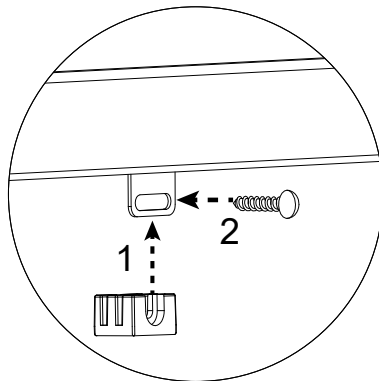

# ECG, ECGH

4 point connection

OR

2 point connection

door stopper

# ECG, ECGH

	A	B	C	H	W
ECG28MEDIA-I, ECG28HMEDIA-I	442 mm	346 mm	92 mm	399 mm	306 mm
ECG42MEDIA-I, ECG42HMEDIA-I	592 mm	346 mm	92 mm	549 mm	306 mm
ECG56MEDIA-I, ECG56HMEDIA-I	717 mm	346 mm	92 mm	673 mm	306 mm
ECG70MEDIA-I, ECG70HMEDIA-I	842 mm	346 mm	92 mm	799 mm	306 mm