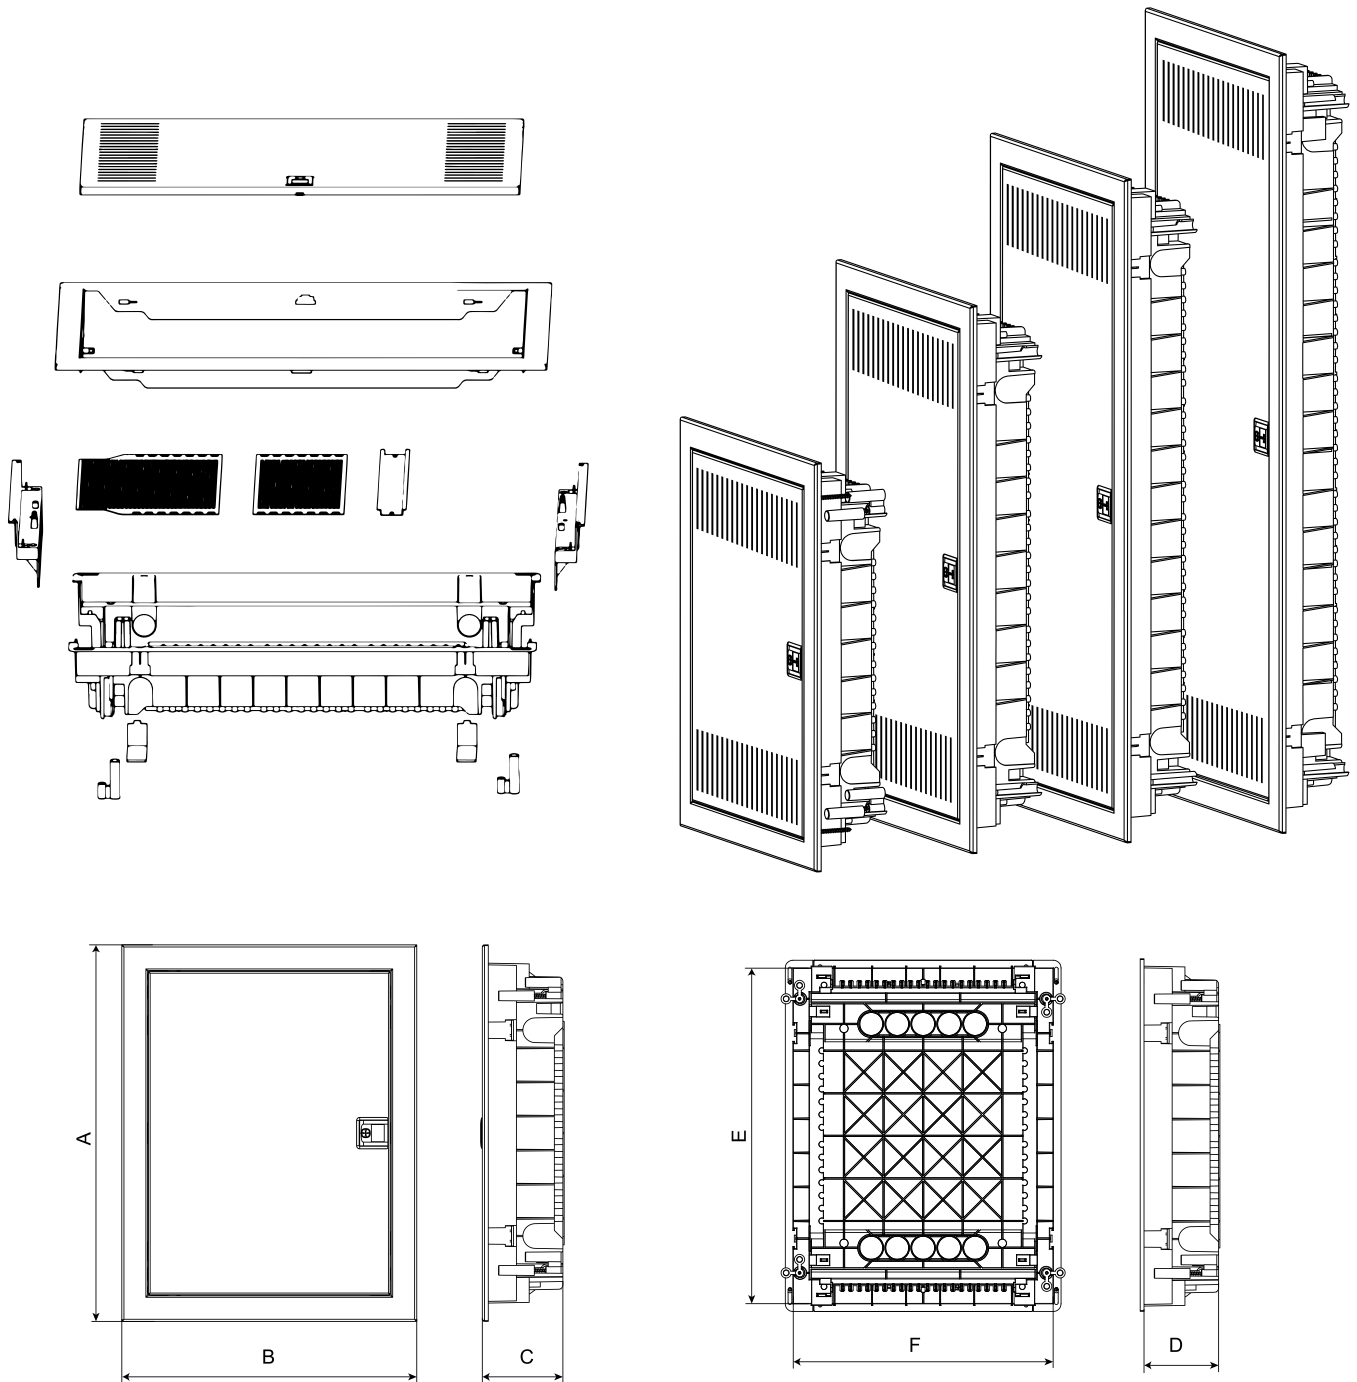

# ECG, ECGH

4 point connection

OR

2 point connection

door stopper

# ECG, ECGH

	A	B	C	H	W
ECG28MEDIA-I, ECG28HMEDIA-I	442 mm	346 mm	92 mm	399 mm	306 mm
ECG42MEDIA-I, ECG42HMEDIA-I	592 mm	346 mm	92 mm	549 mm	306 mm
ECG56MEDIA-I, ECG56HMEDIA-I	717 mm	346 mm	92 mm	673 mm	306 mm
ECG70MEDIA-I, ECG70HMEDIA-I	842 mm	346 mm	92 mm	799 mm	306 mm