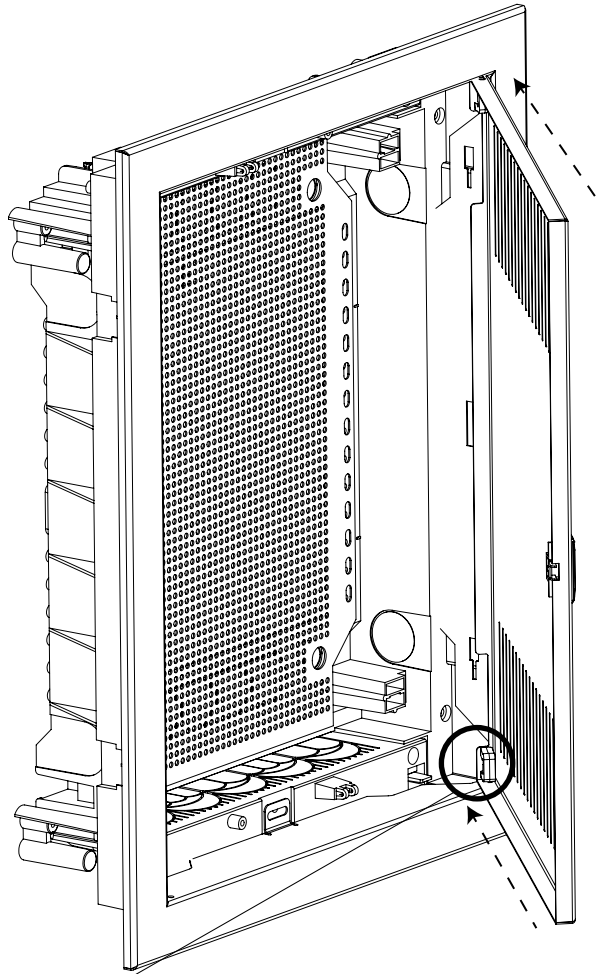

# ECG, ECGH

4 point connection

OR

2 point connection

door stopper

# ECG, ECGH

	A	B	C	H	W
ECG28MEDIA-I, ECG28HMEDIA-I	442 mm	346 mm	92 mm	399 mm	306 mm
ECG42MEDIA-I, ECG42HMEDIA-I	592 mm	346 mm	92 mm	549 mm	306 mm
ECG56MEDIA-I, ECG56HMEDIA-I	717 mm	346 mm	92 mm	673 mm	306 mm
ECG70MEDIA-I, ECG70HMEDIA-I	842 mm	346 mm	92 mm	799 mm	306 mm