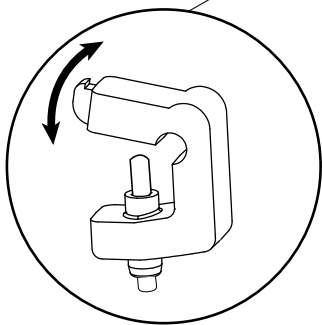

# ECG, ECGH

4 point connection

OR

2 point connection

door stopper

# ECG, ECGH

	A	B	C	H	W
ECG28MEDIA-I, ECG28HMEDIA-I	442 mm	346 mm	92 mm	399 mm	306 mm
ECG42MEDIA-I, ECG42HMEDIA-I	592 mm	346 mm	92 mm	549 mm	306 mm
ECG56MEDIA-I, ECG56HMEDIA-I	717 mm	346 mm	92 mm	673 mm	306 mm
ECG70MEDIA-I, ECG70HMEDIA-I	842 mm	346 mm	92 mm	799 mm	306 mm