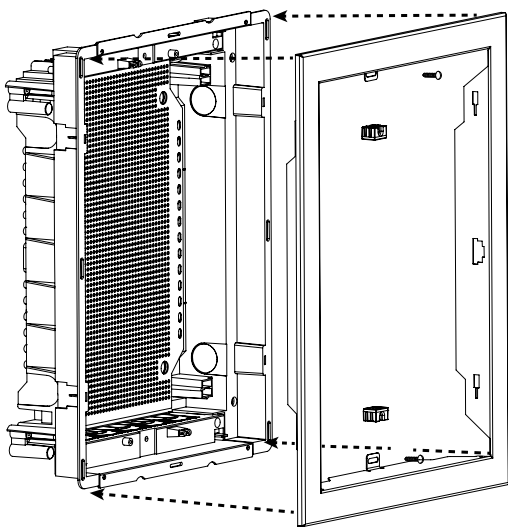

# ECG, ECGH

4 point connection

OR

2 point connection

door stopper

# ECG, ECGH

	A	B	C	H	W
ECG28MEDIA-I, ECG28HMEDIA-I	442 mm	346 mm	92 mm	399 mm	306 mm
ECG42MEDIA-I, ECG42HMEDIA-I	592 mm	346 mm	92 mm	549 mm	306 mm
ECG56MEDIA-I, ECG56HMEDIA-I	717 mm	346 mm	92 mm	673 mm	306 mm
ECG70MEDIA-I, ECG70HMEDIA-I	842 mm	346 mm	92 mm	799 mm	306 mm