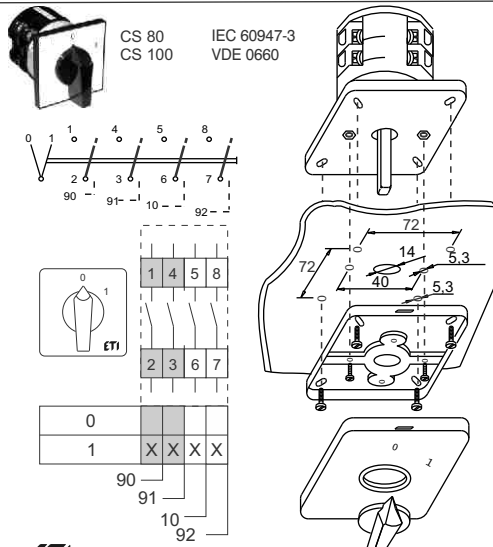

ETI Elektroelement d.o.o
Obrežja 5,1411 - Izlake, Slovenija
Tel.: +386 (0)3 56 57 570;
Faks: +386(0)3 56 74 077
www.eti.si

ETI

NAVODILO ZA UPORABO/INSTRUCTIONS FOR USE/INSTRUKCJA OBSŁUGI/NAVOD K POUŽITÍ

GREBENASTO STIKALO / CAM SWITCHES / ŁĄCZNIKI KRZYKOWE / VAČKOVÉ SPÍNAČE