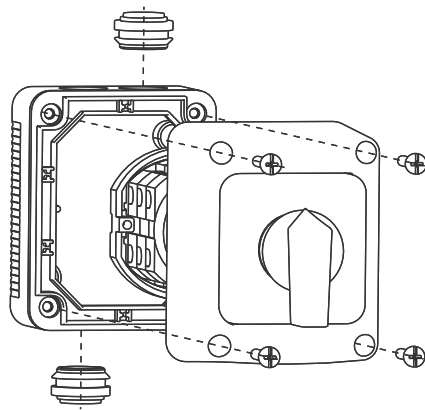

CS PN2LK