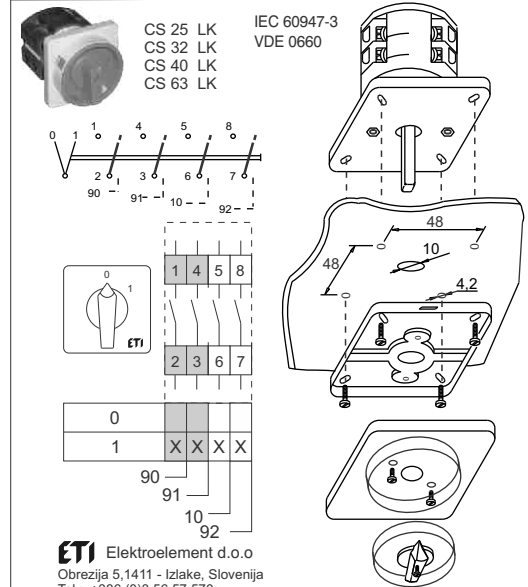

ETI Elektroelement d.o.o
Obrežja 5,1411 - Izlake, Slovenija
Tel.: +386 (0)3 56 57 570;
Faks: +386(0)3 56 74 077
www.eti.si