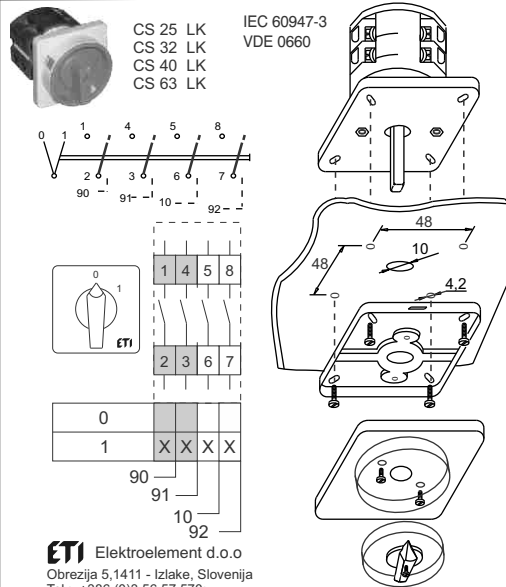

ETI Elektroelement d.o.o
Obrežja 5,1411 - Izlake, Slovenija
Tel.: +386 (0)3 56 57 570;
Faks: +386(0)3 56 74 077
www.eti.si

ETI

NAVODILO ZA UPORABO/INSTRUCTIONS FOR USE/INSTRUKCJA OBSŁUGI/NAVOD K POUŽITÍ

GREBENASTO STIKALO / CAM SWITCHES / ŁĄCZNIKI KRZYWKOWE / VAČKOVÉ SPÍNAČE