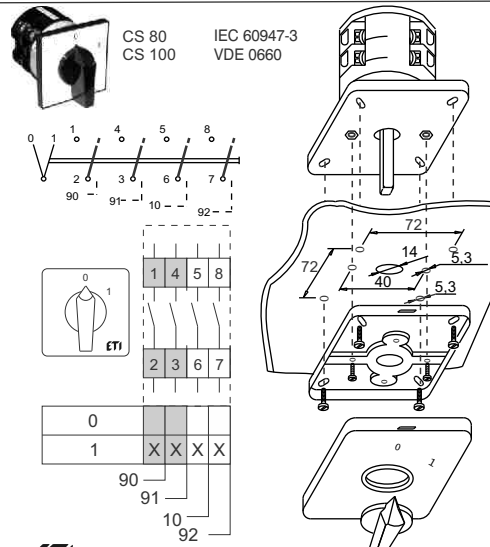

ETI Elektroelement d.o.o
Obrežja 5,1411 - Izlake, Slovenija
Tel.: +386 (0)3 56 57 570;
Faks: +386(0)3 56 74 077
www.eti.si

ETI

NAVODILO ZA UPORABO/INSTRUCTIONS FOR USE/INSTRUKCJA OBSŁUGI/NAVOD K POUŽITÍ

GREBENASTO STIKALO / CAM SWITCHES / ŁĄCZNIKI KRZYKOWE / VAČKOVÉ SPÍNAČE