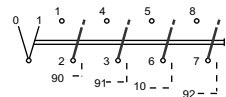

ETI Elektroelement d.o.o.
Obrezija 5.1411 - Izlake, Slovenija
Tel.: +386 (0)3 56 57 570;
Faks: +386(0)3 56 74 077
www.eti.si

ETI

NAVODILO ZA UPORABO/INSTRUCTIONS FOR USE/INSTRUKCJA OBSLUGI/NAVOD K POUŽITÍ

GREBENASTO STIKALO / CAM SWITCHES / ŁĄCZNIKI KRZYKOWE / VAČKOVÉ SPÍNAČE