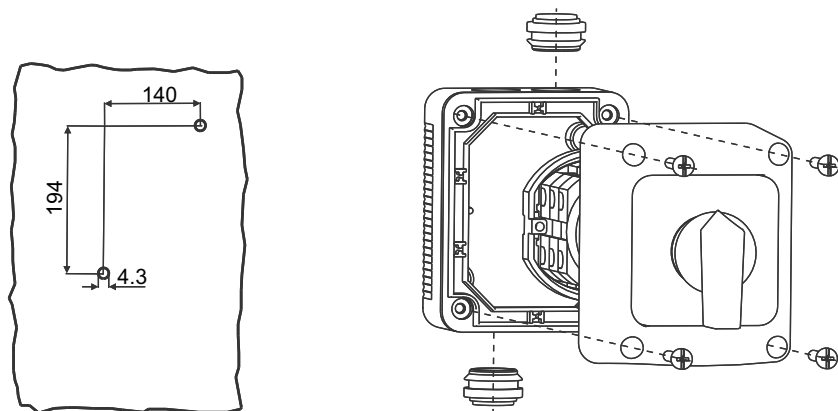

GREBENASTO STIKALO IP 54 /
CAM SWITCHES IP 54 /
ŁĄCZNIKI KRZYWKOWE IP 54 /
VAČKOVÉ SPÍNAČE IP 54

IEC 60947-3
VDE 0660

CS 80 ... PN4
CS 100 ... PN4
CS 125 ... PN4

CS PN4

NAVODILO ZA UPORABO/ INSTRUCTIONS FOR USE / INSTRUKCJA OBSŁUGI / NÁVOD K POUŽITÍ