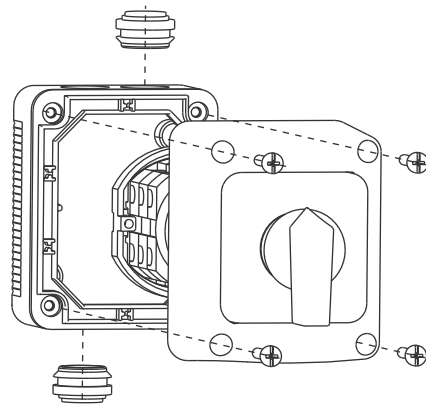

NAVODILO ZA UPORABO/ INSTRUCTIONS FOR USE / INSTRUKCJA OBSŁUGI / NÁVOD K POUŽITÍ

GREBENASTO STIKALO IP 65 /
CAM SWITCHES IP 65 /
ŁĄCZNIKI KRZYWKOWE IP 65 /
VAČKOVÉ SPÍNAČE IP65

IEC 60947-3
VDE 0660

CS 16 ... PN1
CS 25 ... PN1

10 x Φ 23

NAVODILO ZA UPORABO/ INSTRUCTIONS FOR USE / INSTRUKCJA OBSŁUGI / NÁVOD K POUŽITÍ

GREBENASTO STIKALO IP 65 /
CAM SWITCHES IP 65 /
ŁĄCZNIKI KRZYWKOWE IP 65 /
VAČKOVÉ SPÍNAČE IP65

IEC 60947-3
VDE 0660

CS 16 ... PN1
CS 25 ... PN1