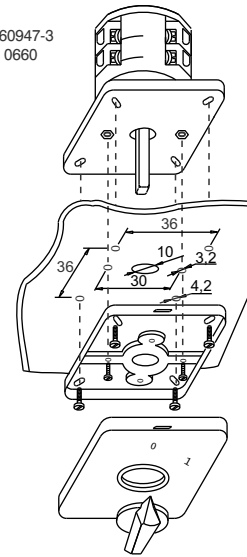

ETI Elektroelement d.o.o.
Obrezija 5.1411 - Izlake, Slovenija
Tel.: +386 (0)3 56 57 570;
Faks: +386(0)3 56 74 077
www.eti.si