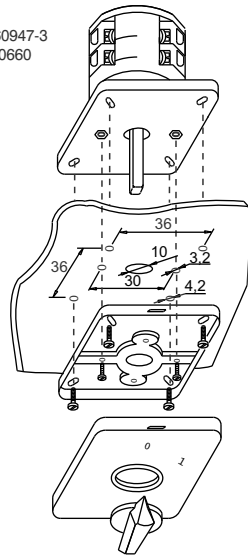

ETI Elektroelement d.o.o.
Obrezija 5.1411 - Izlake, Slovenija
Tel.: +386 (0)3 56 57 570;
Faks: +386(0)3 56 74 077
www.eti.si

ETI

NAVODILO ZA UPORABO/INSTRUCTIONS FOR USE/INSTRUKCJA OBSLUGI/NAVOD K POUŽITÍ

GREBENASTO STIKALO / CAM SWITCHES / ŁĄCZNIKI KRZYKOWE / VAČKOVÉ SPÍNAČE