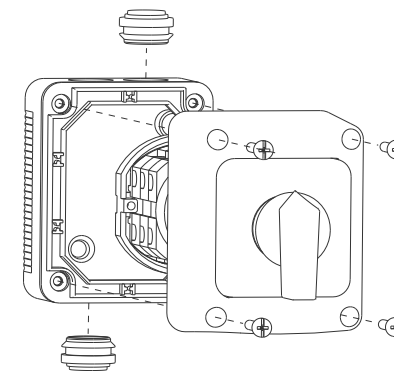

TYPE	a	b	f
CS PN	44	48	4,3
CS PNG CS PNLK	48	100	4,3

- 11* -

- 15 -

*Only for CS 16 ... PN, CS 25 ... PN, CS 25 ... PNG and CS 32 ... PNG.

For CS .. PNLK

Switching angle 90°

**Only for CS 25 ... PNLK and CS 32 ... PNLK.