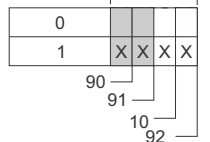

ETI

NAVODILO ZA UPORABO/INSTRUCTIONS FOR USE/INSTRUKCJA OBSLUGI/NAVOD K POUŽITÍ

GREBENASTO STIKALO / CAM SWITCHES / ŁĄCZNIKI KRZYKOWE / VAČKOVÉ SPÍNAČE

ETI Elektroelement d.o.o.
Obrezija 5.1411 - Izlake, Slovenija
Tel.: +386 (0)3 56 57 570;
Faks: +386(0)3 56 74 077
www.eti.si