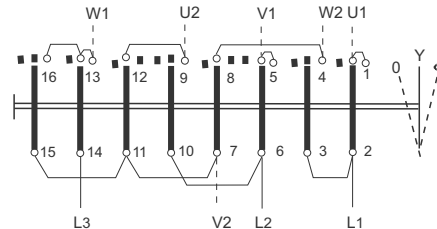

-11-

-12-

-11-

-12-

-15-

-19-

-15-

-19-

ETI Elektroelement d.o.o

Obrezija 5,1411 - Izlake, Slovenija
Tel.: +386 (0)3 56 57 570;
Faks: +386(0)3 56 74 077
www.eti.si

ETI Elektroelement d.o.o

Obrezija 5,1411 - Izlake, Slovenija
Tel.: +386 (0)3 56 57 570;
Faks: +386(0)3 56 74 077
www.eti.si