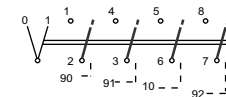

ETI Elektroelement d.o.o.
Obrezija 5.1411 - Izlake, Slovenija
Tel.: +386 (0)3 56 57 570;
Faks: +386(0)3 56 74 077
www.eti.si

ETI

NAVODILO ZA UPORABO/INSTRUCTIONS FOR USE/INSTRUKCJA OBSLUGI/NAVOD K POUŽITÍ

GREBENASTO STIKALO / CAM SWITCHES / ŁĄCZNIKI KRZYKOWE / VAČKOVÉ SPÍNAČE