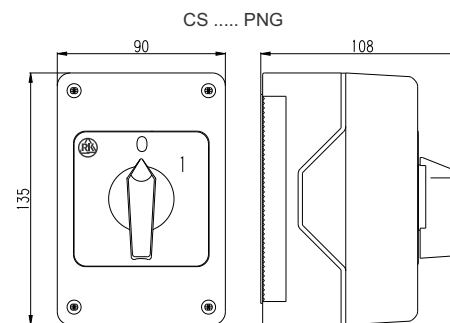

GREBENASTO STIKALO IP 65 /
CAM SWITCHES IP 65 /
ŁĄCZNIKI KRZYWKOWE IP 65 /
VAČKOVÉ SPÍNAČE IP65

IEC 60947-3
VDE 0660

CS 16 ... PN
CS 25 ... PN

CS 25 ... PNG
CS 32 ... PNG
CS 40 ... PNG

CS 25 ... PNLK
CS 32 ... PNLK
CS 40 ... PNLK