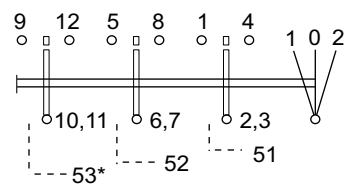

TYPE	a	b	f
CS PN	44	48	4,3
CS PNG CS PNLK	48	100	4,3

- 11* -

- 15 -

*Only for CS 16 ... PN, CS 25 ... PN, CS 25 ... PNG and CS 32 ... PNG.

For CS .. PNLK

Switching angle 90°

**Only for CS 25 ... PNLK and CS 32 ... PNLK.