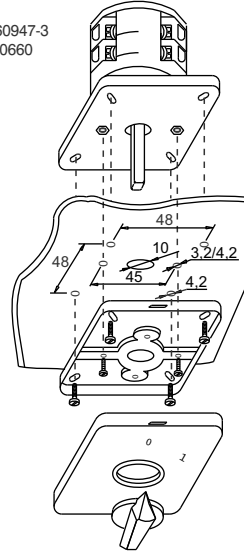

ETI

NAVODILO ZA UPORABO/INSTRUCTIONS FOR USE/INSTRUKCJA OBSŁUGI/ŃAVOD K POŤIŽITI

GREBENASTO STIKALO / CAM SWITCHES / ŁŃCZNIKI KRZYKOWE / VAČKOVÉ SPĚNAČE

CS 40 IEC 60947-3
CS 63 VDE 0660

ETI Elektroelement d.o.o.
Obrežija 5,1411 - Izlake, Slovenija
Tel.: +386 (0)3 56 57 570;
Faks: +386(0)3 56 74 077
www.eti.si