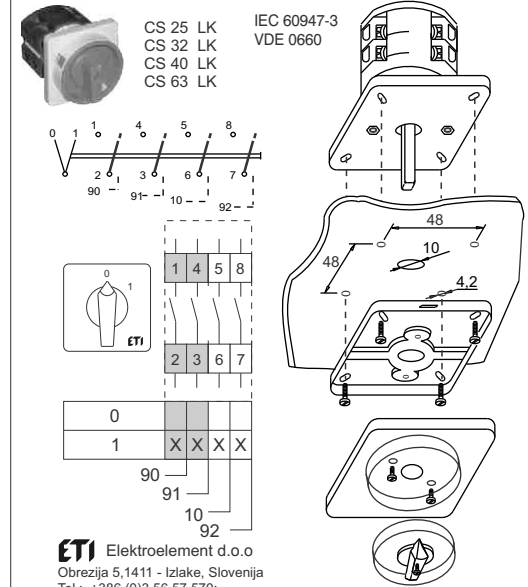

ETI Elektroelement d.o.o
Obrežja 5,1411 - Izlake, Slovenija
Tel.: +386 (0)3 56 57 570;
Faks: +386(0)3 56 74 077
www.eti.si

ETI

NAVODILO ZA UPORABO/INSTRUCTIONS FOR USE/INSTRUKCJA OBSŁUGI/NAVOD K POUŽITÍ

GREBENASTO STIKALO / CAM SWITCHES / ŁĄCZNIKI KRZYWKOWE / VAČKOVÉ SPÍNAČE