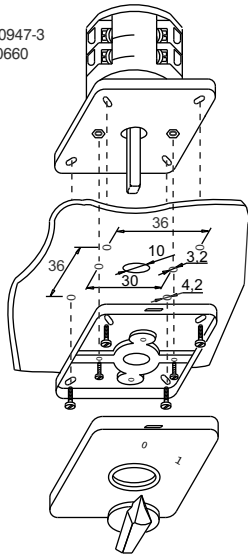

ETI Elektroelement d.o.o.
Obrezija 5.1411 - Izlake, Slovenija
Tel.: +386 (0)3 56 57 570;
Faks: +386(0)3 56 74 077
www.eti.si

ETI

NAVODILO ZA UPORABO/INSTRUCTIONS FOR USE/INSTRUKCJA OBSLUGI/NAVOD K POUŽITÍ

GREBENASTO STIKALO / CAM SWITCHES / ŁĄCZNIKI KRZYKOWE / VAČKOVÉ SPÍNAČE