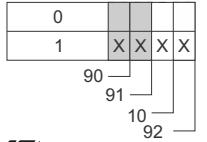

ETI

NAVODILO ZA UPORABO/INSTRUCTIONS FOR USE/INSTRUKCJA OBSŁUGI/ŃAVOD K POŤIŽITI

GREBENASTO STIKALO / CAM SWITCHES / ŁŃCZNIKI KRZYKOWE / VAČKOVÉ SPĚNAČE

CS 40 IEC 60947-3
CS 63 VDE 0660