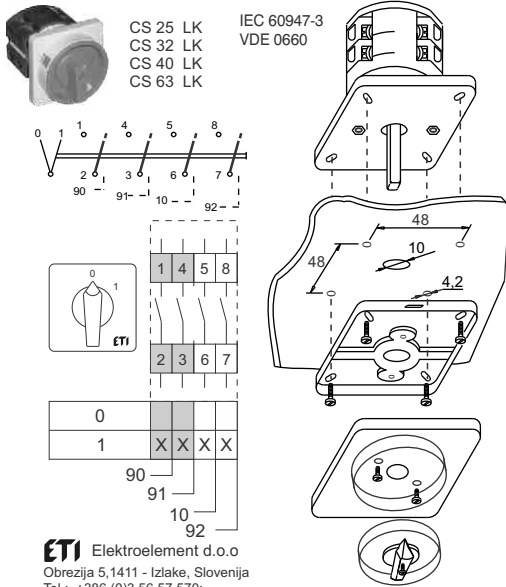

ETI

NAVODILO ZA UPORABO/INSTRUCTIONS FOR USE/INSTRUKCJA OBSŁUGI/NAVOD K POUŽITÍ

GREBENASTO STIKALO / CAM SWITCHES / ŁĄCZNIKI KRZYWKOWE / VAČKOVÉ SPÍNAČE

ETI Elektroelement d.o.o
Obrežja 5,1411 - Izlake, Slovenija
Tel.: +386 (0)3 56 57 570;
Faks: +386(0)3 56 74 077
www.eti.si

ETI

NAVODILO ZA UPORABO/INSTRUCTIONS FOR USE/INSTRUKCJA OBSŁUGI/NAVOD K POUŽITÍ

GREBENASTO STIKALO / CAM SWITCHES / ŁĄCZNIKI KRZYWKOWE / VAČKOVÉ SPÍNAČE