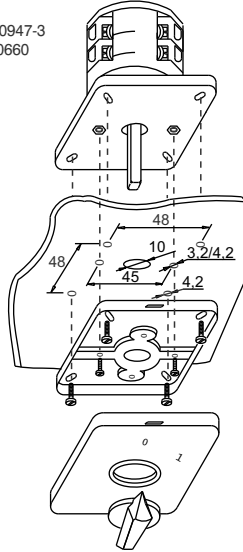

ETI

NAVODILO ZA UPORABO/INSTRUCTIONS FOR USE/INSTRUKCJA OBSŁUGI/ŃAVOD K POŤIŽITI

GREBENASTO STIKALO / CAM SWITCHES / ŁŃCZNIKI KRZYKOWE / VAČKOVÉ SPĚNAČE

CS 40 IEC 60947-3
CS 63 VDE 0660

ETI Elektroelement d.o.o.
Obrežija 5,1411 - Izlake, Slovenija
Tel.: +386 (0)3 56 57 570;
Faks: +386(0)3 56 74 077
www.eti.si