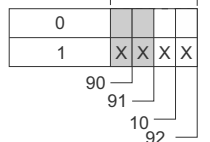

ETI Elektroelement d.o.o.
Obrezija 5.1411 - Izlake, Slovenija
Tel.: +386 (0)3 56 57 570;
Faks: +386(0)3 56 74 077
www.eti.si

ETI

NAVODILO ZA UPORABO/INSTRUCTIONS FOR USE/INSTRUKCJA OBSLUGI/NAVOD K POUŽITÍ

GREBENASTO STIKALO / CAM SWITCHES / ŁĄCZNIKI KRZYKOWE / VAČKOVÉ SPÍNAČE