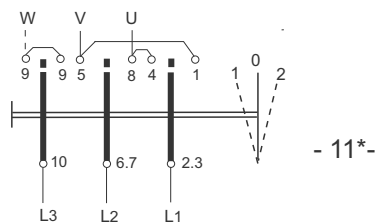

TYPE	a	b	f
CS PN	44	48	4,3
CS PNG CS PNLK	48	100	4,3

- 11* -

- 15 -

*Only for CS 16 ... PN, CS 25 ... PN, CS 25 ... PNG and CS 32 ... PNG.

For CS .. PNLK

Switching angle 90°

**Only for CS 25 ... PNLK and CS 32 ... PNLK.