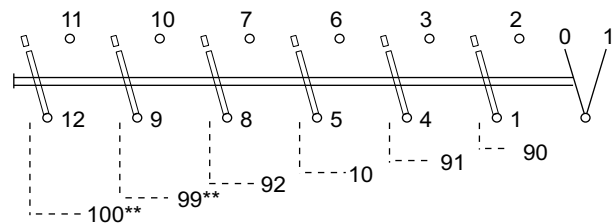

Switching angle 90°

**Only for CS 25 ... PNLK and CS 32 ... PNLK.

ETI Elektroelement d.o.o

Obrezija 5,1411 - Izlake, Slovenija
Tel.: +386 (0)3 56 57 570;
Faks: +386(0)3 56 74 077
www.eti.si

ETI Elektroelement d.o.o

Obrezija 5,1411 - Izlake, Slovenija
Tel.: +386 (0)3 56 57 570;
Faks: +386(0)3 56 74 077
www.eti.si