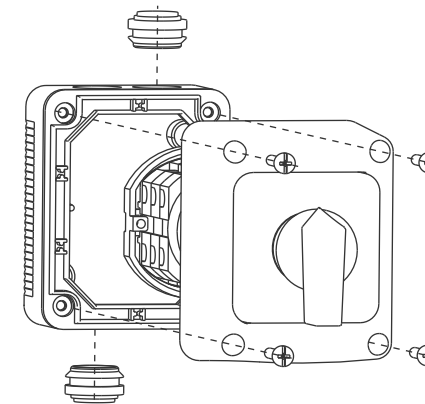

NAVODILO ZA UPORABO/ INSTRUCTIONS FOR USE / INSTRUKCJA OBSŁUGI / NÁVOD K POUŽITÍ

GREBENASTO STIKALO IP 65 /
CAM SWITCHES IP 65 /
ŁĄCZNIKI KRZYWKOWE IP 65 /
VAČKOVÉ SPÍNAČE IP65

IEC 60947-3
VDE 0660

CS 16 ... PN1
CS 25 ... PN1

10 x Φ 23

NAVODILO ZA UPORABO/ INSTRUCTIONS FOR USE / INSTRUKCJA OBSŁUGI / NÁVOD K POUŽITÍ

GREBENASTO STIKALO IP 65 /
CAM SWITCHES IP 65 /
ŁĄCZNIKI KRZYWKOWE IP 65 /
VAČKOVÉ SPÍNAČE IP65

IEC 60947-3
VDE 0660

CS 16 ... PN1
CS 25 ... PN1

10 x Φ 23