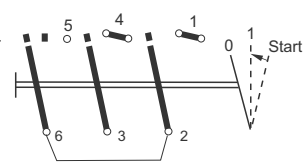

-11-

-12-

-11-

-12-

- 15 -

- 19 -

- 15 -

- 19 -

ETI Elektroelement d.o.o

Obrezija 5,1411 - Izlake, Slovenija

Tel.: +386 (0)3 56 57 570;

Faks: +386(0)3 56 74 077

www.eti.si

ETI Elektroelement d.o.o

Obrezija 5,1411 - Izlake, Slovenija

Tel.: +386 (0)3 56 57 570;

Faks: +386(0)3 56 74 077

www.eti.si