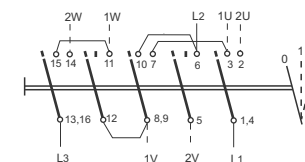

-11-

-12-

- 19 -

-11-

- 12 -

- 19 -