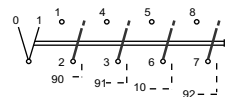

ETI Elektroelement d.o.o.
Obrezija 5.1411 - Izlake, Slovenija
Tel.: +386 (0)3 56 57 570;
Faks: +386(0)3 56 74 077
www.eti.si

ETI

NAVODILO ZA UPORABO/INSTRUCTIONS FOR USE/INSTRUKCJA OBSLUGI/NAVOD K POUŽITÍ

GREBENASTO STIKALO / CAM SWITCHES / ŁĄCZNIKI KRZYKOWE / VAČKOVÉ SPÍNAČE