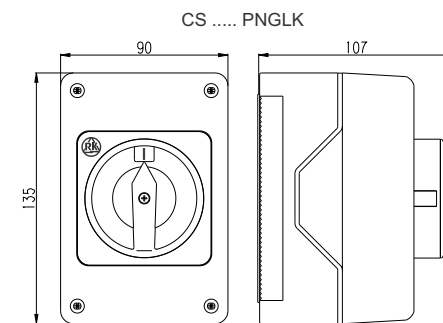

GREBENASTO STIKALO IP 65 /
CAM SWITCHES IP 65 /
ŁĄCZNIKI KRZYWKOWE IP 65 /
VAČKOVÉ SPÍNAČE IP65

IEC 60947-3
VDE 0660

CS 16 ... PN
CS 25 ... PN

CS 25 ... PNG
CS 32 ... PNG
CS 40 ... PNG

CS 25 ... PNLK
CS 32 ... PNLK
CS 40 ... PNLK