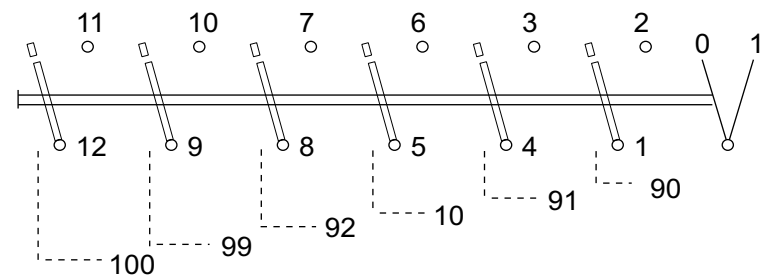

GREBENASTO STIKALO IP 54 /
CAM SWITCHES IP 54 /
ŁĄCZNIKI KRZYWKOWE IP 54 /
VAČKOVÉ SPÍNAČE IP 54

IEC 60947-3
VDE 0660

CS 80 ... PN4
CS 100 ... PN4
CS 125 ... PN4

CS PN4

-11-

-12-

- 19 -

-11-