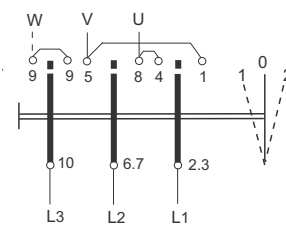

GREBENASTO STIKALO IP 54 /
CAM SWITCHES IP 54 /
ŁĄCZNIKI KRZYWKOWE IP 54 /
VAČKOVÉ SPÍNAČE IP 54

IEC 60947-3
VDE 0660

CS 80 ... PN4
CS 100 ... PN4
CS 125 ... PN4

CS PN4

-11-

-12-

- 19 -

-11-