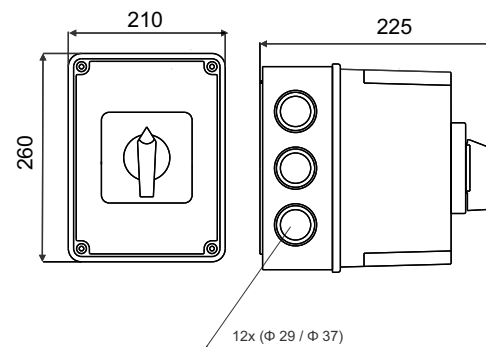

GREBENASTO STIKALO IP 54 /
CAM SWITCHES IP 54 /
ŁĄCZNIKI KRZYWKOWE IP 54 /
VAČKOVÉ SPÍNAČE IP 54

IEC 60947-3
VDE 0660

CS 80 ... PN4
CS 100 ... PN4
CS 125 ... PN4

CS PN4

-11-

-12-

- 19 -

-11-