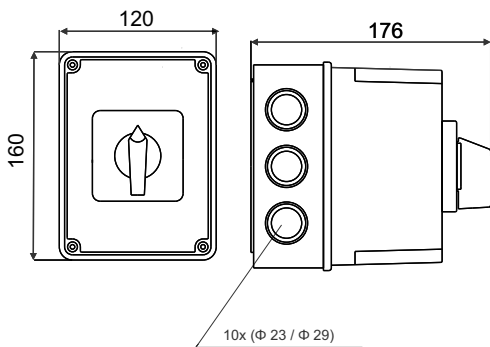

NAVODILO ZA UPORABO/ INSTRUCTIONS FOR USE / INSTRUKCJA OBSŁUGI / NÁVOD K POUŽITÍ

GREBENASTO STIKALO IP 65 /
CAM SWITCHES IP 65 /
ŁĄCZNIKI KRZYWKOWE IP 65 /
VAČKOVÉ SPÍNAČE IP65

IEC 60947-3
VDE 0660

CS 32 ... PN2
CS 40 ... PN2
CS 63 ... PN2

CS 32 ... PN2LK
CS 40 ... PN2LK
CS 63 ... PN2LK

NAVODILO ZA UPORABO/ INSTRUCTIONS FOR USE / INSTRUKCJA OBSŁUGI / NÁVOD K POUŽITÍ

GREBENASTO STIKALO IP 65 /
CAM SWITCHES IP 65 /
ŁĄCZNIKI KRZYWKOWE IP 65 /
VAČKOVÉ SPÍNAČE IP65

IEC 60947-3
VDE 0660

CS 32 ... PN2
CS 40 ... PN2
CS 63 ... PN2

CS 32 ... PN2LK
CS 40 ... PN2LK
CS 63 ... PN2LK