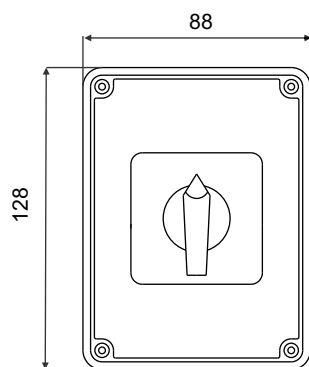

NAVODILO ZA UPORABO/ INSTRUCTIONS FOR USE / INSTRUKCJA OBSŁUGI / NÁVOD K POUŽITÍ

GREBENASTO STIKALO IP 65 /
CAM SWITCHES IP 65 /
ŁĄCZNIKI KRZYWKOWE IP 65 /
VAČKOVÉ SPÍNAČE IP65

IEC 60947-3
VDE 0660

CS 16 ... PN1
CS 25 ... PN1

10 x Φ 23

NAVODILO ZA UPORABO/ INSTRUCTIONS FOR USE / INSTRUKCJA OBSŁUGI / NÁVOD K POUŽITÍ

GREBENASTO STIKALO IP 65 /
CAM SWITCHES IP 65 /
ŁĄCZNIKI KRZYWKOWE IP 65 /
VAČKOVÉ SPÍNAČE IP65

IEC 60947-3
VDE 0660

CS 16 ... PN1
CS 25 ... PN1