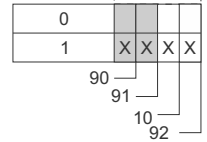

ETI

NAVODILO ZA UPORABO/INSTRUCTIONS FOR USE/INSTRUKCJA OBSŁUGI/ŃAVOD K POŤIŽITI

GREBENASTO STIKALO / CAM SWITCHES / ŁŃCZNIKI KRZYKOWE / VAČKOVÉ SPĚNAČE

CS 40 IEC 60947-3
CS 63 VDE 0660