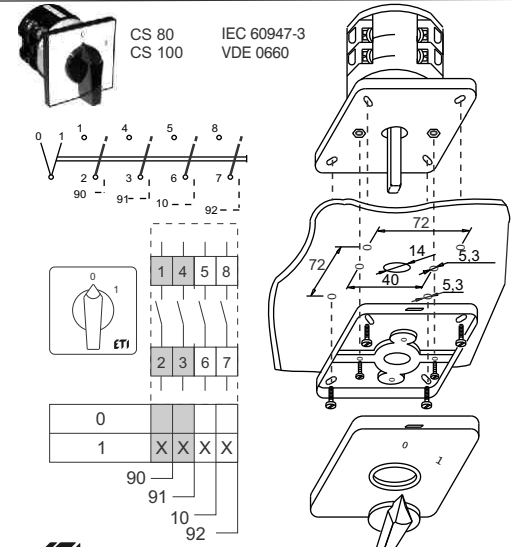

ETI Elektroelement d.o.o
Obrežja 5,1411 - Izlake, Slovenija
Tel.: +386 (0)3 56 57 570;
Faks: +386(0)3 56 74 077
www.eti.si

ETI

NAVODILO ZA UPORABO/INSTRUCTIONS FOR USE/INSTRUKCJA OBSŁUGI/NAVOD K POUŽITÍ

GREBENASTO STIKALO / CAM SWITCHES / ŁĄCZNIKI KRZYKOWE / VAČKOVÉ SPÍNAČE