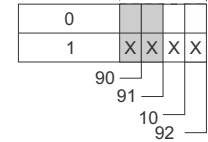

ETI

NAVODILO ZA UPORABO/INSTRUCTIONS FOR USE/INSTRUKCJA OBSŁUGI/ŃAVOD K POŤIŽITI

GREBENASTO STIKALO / CAM SWITCHES / ŁŃCZNIKI KRZYKOWE / VAČKOVÉ SPĚNAČE

CS 40 IEC 60947-3
CS 63 VDE 0660