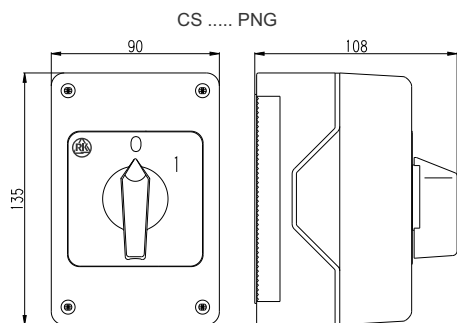

NAVODILO ZA UPORABO/ INSTRUCTIONS FOR USE / INSTRUKCJA OBSŁUGI / NÁVOD K POUŽITÍ

GREBENASTO STIKALO IP 65 /
CAM SWITCHES IP 65 /
ŁĄCZNIKI KRZYWKOWE IP 65 /
VAČKOVÉ SPÍNAČE IP65

IEC 60947-3
VDE 0660

CS 16 ... PN
CS 25 ... PN

CS 25 ... PNG
CS 32 ... PNG
CS 40 ... PNG

CS 25 ... PNLK
CS 32 ... PNLK
CS 40 ... PNLK

TYPE	a	b	f
CS .... PN	44	48	4,3
CS .... PNG CS .... PNLK	48	100	4,3

NAVODILO ZA UPORABO/ INSTRUCTIONS FOR USE / INSTRUKCJA OBSŁUGI / NÁVOD K POUŽITÍ

GREBENASTO STIKALO IP 65 /
CAM SWITCHES IP 65 /
ŁĄCZNIKI KRZYWKOWE IP 65 /
VAČKOVÉ SPÍNAČE IP65

IEC 60947-3
VDE 0660

CS 16 ... PN
CS 25 ... PN

CS 25 ... PNG
CS 32 ... PNG
CS 40 ... PNG

CS 25 ... PNLK
CS 32 ... PNLK
CS 40 ... PNLK

TYPE	a	b	f
CS .... PN	44	48	4,3
CS .... PNG CS .... PNLK	48	100	4,3