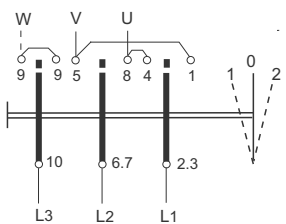

-11-

-12-

-11-

-12-

-15-

-19-

-15-

-19-

ETI Elektroelement d.o.o

Obrezija 5,1411 - Izlake, Slovenija
Tel.: +386 (0)3 56 57 570;
Faks: +386(0)3 56 74 077
www.eti.si

ETI Elektroelement d.o.o

Obrezija 5,1411 - Izlake, Slovenija
Tel.: +386 (0)3 56 57 570;
Faks: +386(0)3 56 74 077
www.eti.si