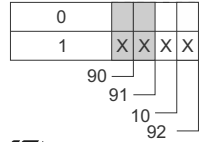

ETI

NAVODILO ZA UPORABO/INSTRUCTIONS FOR USE/INSTRUKCJA OBSŁUGI/ŃAVOD K POŤIŽITI

GREBENASTO STIKALO / CAM SWITCHES / ŁŃCZNIKI KRZYKOWE / VAČKOVÉ SPĚNAČE

CS 40 IEC 60947-3
CS 63 VDE 0660