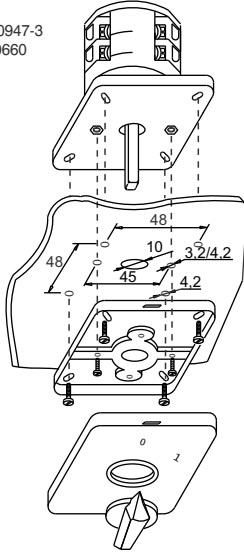

ETI

NAVODILO ZA UPORABO/INSTRUCTIONS FOR USE/INSTRUKCJA OBSŁUGI/ŃAVOD K POŤIŽITI

GREBENASTO STIKALO / CAM SWITCHES / ŁŃCZNIKI KRZYKOWE / VAČKOVÉ SPĚNAČE

CS 40 IEC 60947-3
CS 63 VDE 0660

ETI Elektroelement d.o.o.
Obrežija 5,1411 - Izlake, Slovenija
Tel.: +386 (0)3 56 57 570;
Faks: +386(0)3 56 74 077
www.eti.si