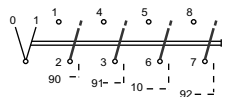

ETI Elektroelement d.o.o.
Obrezija 5.1411 - Izlake, Slovenija
Tel.: +386 (0)3 56 57 570;
Faks: +386(0)3 56 74 077
www.eti.si

ETI

NAVODILO ZA UPORABO/INSTRUCTIONS FOR USE/INSTRUKCJA OBSLUGI/NAVOD K POUŽITÍ

GREBENASTO STIKALO / CAM SWITCHES / ŁĄCZNIKI KRZYKOWE / VAČKOVÉ SPÍNAČE