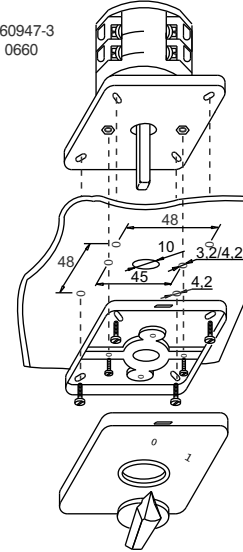

ETI

NAVODILO ZA UPORABO/INSTRUCTIONS FOR USE/INSTRUKCJA OBSŁUGI/ŃAVOD K POŤIŽITI

GREBENASTO STIKALO / CAM SWITCHES / ŁŃCZNIKI KRZYKOWE / VAČKOVÉ SPĚNAČE

CS 40 IEC 60947-3
CS 63 VDE 0660

ETI Elektroelement d.o.o.
Obrežija 5,1411 - Izlake, Slovenija
Tel.: +386 (0)3 56 57 570;
Faks: +386(0)3 56 74 077
www.eti.si