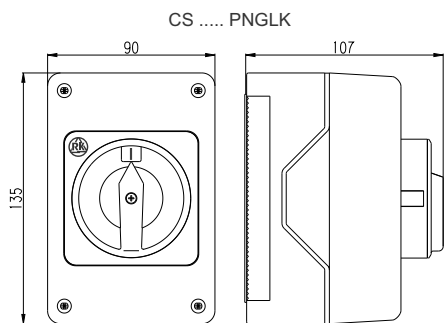

NAVODILO ZA UPORABO/ INSTRUCTIONS FOR USE / INSTRUKCJA OBSŁUGI / NÁVOD K POUŽITÍ

GREBENASTO STIKALO IP 65 /
CAM SWITCHES IP 65 /
ŁĄCZNIKI KRZYWKOWE IP 65 /
VAČKOVÉ SPÍNAČE IP65

IEC 60947-3
VDE 0660

CS 16 ... PN
CS 25 ... PN

CS 25 ... PNG
CS 32 ... PNG
CS 40 ... PNG

CS 25 ... PNLK
CS 32 ... PNLK
CS 40 ... PNLK

TYPE	a	b	f
CS .... PN	44	48	4,3
CS .... PNG CS .... PNLK	48	100	4,3

NAVODILO ZA UPORABO/ INSTRUCTIONS FOR USE / INSTRUKCJA OBSŁUGI / NÁVOD K POUŽITÍ

GREBENASTO STIKALO IP 65 /
CAM SWITCHES IP 65 /
ŁĄCZNIKI KRZYWKOWE IP 65 /
VAČKOVÉ SPÍNAČE IP65

IEC 60947-3
VDE 0660

CS 16 ... PN
CS 25 ... PN

CS 25 ... PNG
CS 32 ... PNG
CS 40 ... PNG

CS 25 ... PNLK
CS 32 ... PNLK
CS 40 ... PNLK

TYPE	a	b	f
CS .... PN	44	48	4,3
CS .... PNG CS .... PNLK	48	100	4,3