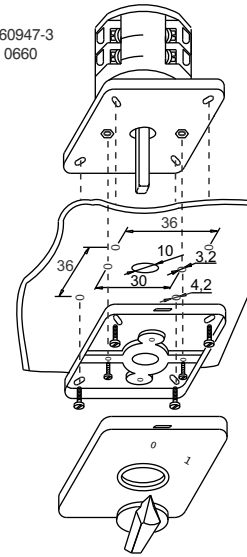

ETI Elektroelement d.o.o.
Obrezija 5.1411 - Izlake, Slovenija
Tel.: +386 (0)3 56 57 570;
Faks: +386(0)3 56 74 077
www.eti.si

ETI

NAVODILO ZA UPORABO/INSTRUCTIONS FOR USE/INSTRUKCJA OBSLUGI/NAVOD K POUŽITÍ

GREBENASTO STIKALO / CAM SWITCHES / ŁĄCZNIKI KRZYKOWE / VAČKOVÉ SPÍNAČE