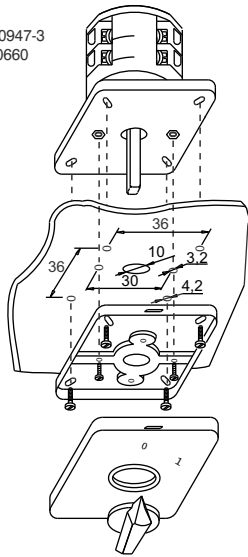

ETI Elektroelement d.o.o.
Obrezija 5.1411 - Izlake, Slovenija
Tel.: +386 (0)3 56 57 570;
Faks: +386(0)3 56 74 077
www.eti.si

ETI

NAVODILO ZA UPORABO/INSTRUCTIONS FOR USE/INSTRUKCJA OBSLUGI/NAVOD K POUŽITÍ

GREBENASTO STIKALO / CAM SWITCHES / ŁĄCZNIKI KRZYKOWE / VAČKOVÉ SPÍNAČE