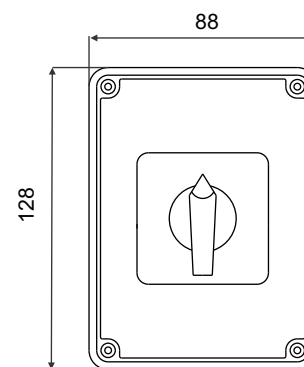

NAVODILO ZA UPORABO/ INSTRUCTIONS FOR USE / INSTRUKCJA OBSŁUGI / NÁVOD K POUŽITÍ

GREBENASTO STIKALO IP 65 /
CAM SWITCHES IP 65 /
ŁĄCZNIKI KRZYWKOWE IP 65 /
VAČKOVÉ SPÍNAČE IP65

IEC 60947-3
VDE 0660

CS 16 ... PN1
CS 25 ... PN1

10 x Φ 23

NAVODILO ZA UPORABO/ INSTRUCTIONS FOR USE / INSTRUKCJA OBSŁUGI / NÁVOD K POUŽITÍ

GREBENASTO STIKALO IP 65 /
CAM SWITCHES IP 65 /
ŁĄCZNIKI KRZYWKOWE IP 65 /
VAČKOVÉ SPÍNAČE IP65

IEC 60947-3
VDE 0660

CS 16 ... PN1
CS 25 ... PN1

10 x Φ 23