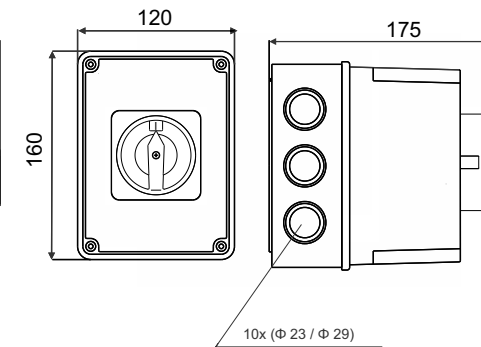

NAVODILO ZA UPORABO/ INSTRUCTIONS FOR USE / INSTRUKCJA OBSŁUGI / NÁVOD K POUŽITÍ

GREBENASTO STIKALO IP 65 /
CAM SWITCHES IP 65 /
ŁĄCZNIKI KRZYWKOWE IP 65 /
VAČKOVÉ SPÍNAČE IP65

IEC 60947-3
VDE 0660

CS 32 ... PN2
CS 40 ... PN2
CS 63 ... PN2

CS 32 ... PN2LK
CS 40 ... PN2LK
CS 63 ... PN2LK

NAVODILO ZA UPORABO/ INSTRUCTIONS FOR USE / INSTRUKCJA OBSŁUGI / NÁVOD K POUŽITÍ

GREBENASTO STIKALO IP 65 /
CAM SWITCHES IP 65 /
ŁĄCZNIKI KRZYWKOWE IP 65 /
VAČKOVÉ SPÍNAČE IP65

IEC 60947-3
VDE 0660

CS 32 ... PN2
CS 40 ... PN2
CS 63 ... PN2

CS 32 ... PN2LK
CS 40 ... PN2LK
CS 63 ... PN2LK