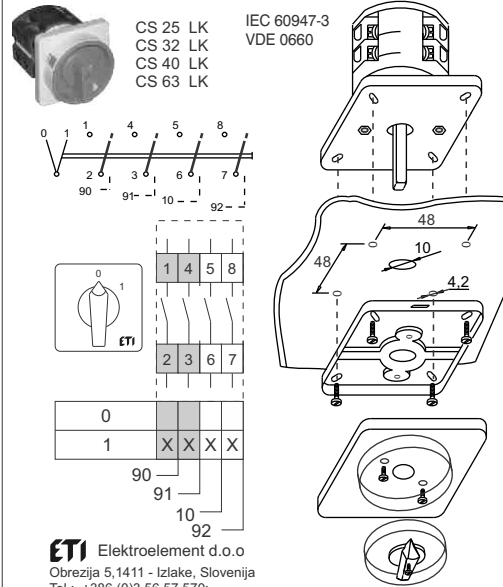

ETI Elektroelement d.o.o
Obrežja 5,1411 - Izlake, Slovenija
Tel.: +386 (0)3 56 57 570;
Faks: +386(0)3 56 74 077
www.eti.si

ETI

NAVODILO ZA UPORABO/INSTRUCTIONS FOR USE/INSTRUKCJA OBSŁUGI/NAVOD K POUŽITÍ

GREBENASTO STIKALO / CAM SWITCHES / ŁĄCZNIKI KRZYWKOWE / VAČKOVÉ SPÍNAČE