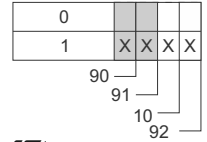

ETI

NAVODILO ZA UPORABO/INSTRUCTIONS FOR USE/INSTRUKCJA OBSŁUGI/ŃAVOD K POŤIŽITI

GREBENASTO STIKALO / CAM SWITCHES / ŁŃCZNIKI KRZYKOWE / VAČKOVÉ SPĚNAČE

CS 40 IEC 60947-3
CS 63 VDE 0660