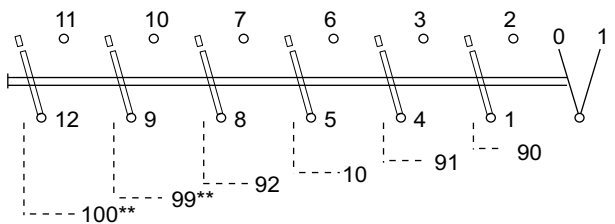

TYPE	a	b	f
CS PN	44	48	4,3
CS PNG CS PNLK	48	100	4,3

- 11* -

- 15 -

*Only for CS 16 ... PN, CS 25 ... PN, CS 25 ... PNG and CS 32 ... PNG.

For CS .. PNLK

Switching angle 90°

**Only for CS 25 ... PNLK and CS 32 ... PNLK.