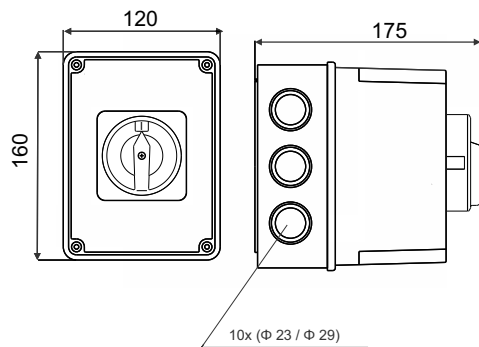

NAVODILO ZA UPORABO/ INSTRUCTIONS FOR USE / INSTRUKCJA OBSŁUGI / NÁVOD K POUŽITÍ

GREBENASTO STIKALO IP 65 /
CAM SWITCHES IP 65 /
ŁĄCZNIKI KRZYWKOWE IP 65 /
VAČKOVÉ SPÍNAČE IP65

IEC 60947-3
VDE 0660

CS 32 ... PN2
CS 40 ... PN2
CS 63 ... PN2

CS 32 ... PN2LK
CS 40 ... PN2LK
CS 63 ... PN2LK

NAVODILO ZA UPORABO/ INSTRUCTIONS FOR USE / INSTRUKCJA OBSŁUGI / NÁVOD K POUŽITÍ

GREBENASTO STIKALO IP 65 /
CAM SWITCHES IP 65 /
ŁĄCZNIKI KRZYWKOWE IP 65 /
VAČKOVÉ SPÍNAČE IP65

IEC 60947-3
VDE 0660

CS 32 ... PN2
CS 40 ... PN2
CS 63 ... PN2

CS 32 ... PN2LK
CS 40 ... PN2LK
CS 63 ... PN2LK