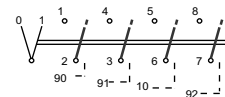

ETI Elektroelement d.o.o.
Obrezija 5.1411 - Izlake, Slovenija
Tel.: +386 (0)3 56 57 570;
Faks: +386(0)3 56 74 077
www.eti.si

ETI

NAVODILO ZA UPORABO/INSTRUCTIONS FOR USE/INSTRUKCJA OBSLUGI/NAVOD K POUŽITÍ

GREBENASTO STIKALO / CAM SWITCHES / ŁĄCZNIKI KRZYKOWE / VAČKOVÉ SPÍNAČE