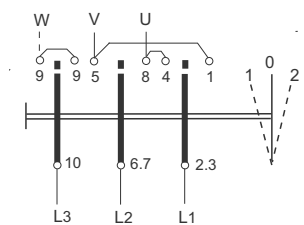

GREBENASTO STIKALO IP 54 /
CAM SWITCHES IP 54 /
ŁĄCZNIKI KRZYWKOWE IP 54 /
VAČKOVÉ SPÍNAČE IP 54

IEC 60947-3
VDE 0660

CS 80 ... PN4
CS 100 ... PN4
CS 125 ... PN4

CS PN4

-11-

-12-

- 19 -

-11-