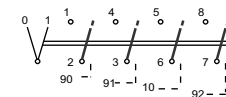

ETI Elektroelement d.o.o.
Obrezija 5.1411 - Izlake, Slovenija
Tel.: +386 (0)3 56 57 570;
Faks: +386(0)3 56 74 077
www.eti.si