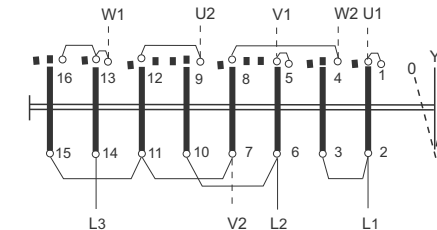

GREBENASTO STIKALO IP 54 /
CAM SWITCHES IP 54 /
ŁĄCZNIKI KRZYWKOWE IP 54 /
VAČKOVÉ SPÍNAČE IP 54

IEC 60947-3
VDE 0660

CS 80 ... PN4
CS 100 ... PN4
CS 125 ... PN4

CS PN4

-11-

-12-

- 19 -

-11-