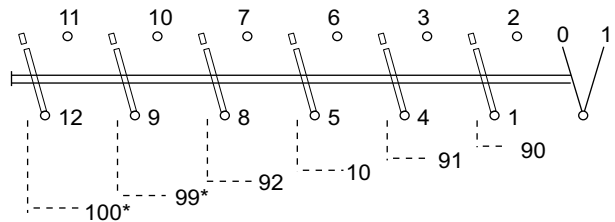

TYPE	a	b	f
CS PN	44	48	4,3
CS PNG CS PNLK	48	100	4,3

- 11* -

- 15 -

*Only for CS 16 ... PN, CS 25 ... PN, CS 25 ... PNG and CS 32 ... PNG.

For CS .. PNLK

Switching angle 90°

**Only for CS 25 ... PNLK and CS 32 ... PNLK.