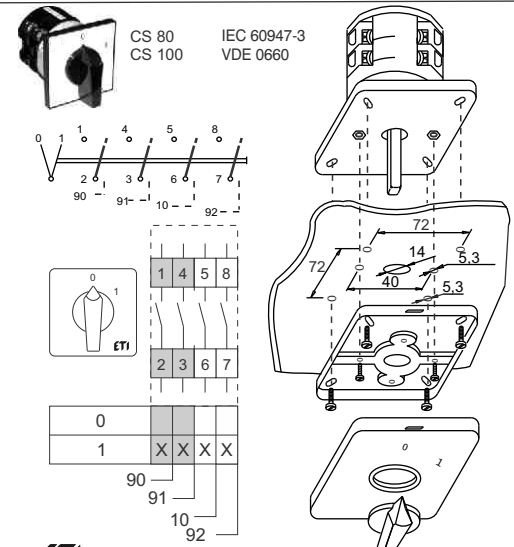

ETI Elektroelement d.o.o
Obrežja 5,1411 - Izlake, Slovenija
Tel.: +386 (0)3 56 57 570;
Faks: +386(0)3 56 74 077
www.eti.si