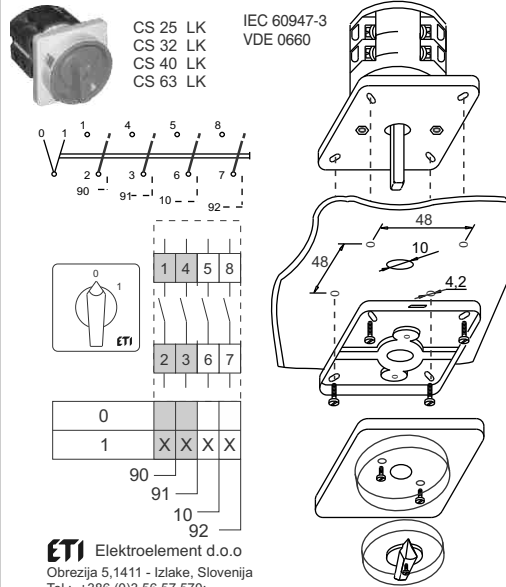

ETI Elektroelement d.o.o
Obrežja 5,1411 - Izlake, Slovenija
Tel.: +386 (0)3 56 57 570;
Faks: +386(0)3 56 74 077
www.eti.si

ETI

NAVODILO ZA UPORABO/INSTRUCTIONS FOR USE/INSTRUKCJA OBSŁUGI/NAVOD K POUŽITÍ

GREBENASTO STIKALO / CAM SWITCHES / ŁĄCZNIKI KRZYWKOWE / VAČKOVÉ SPÍNAČE