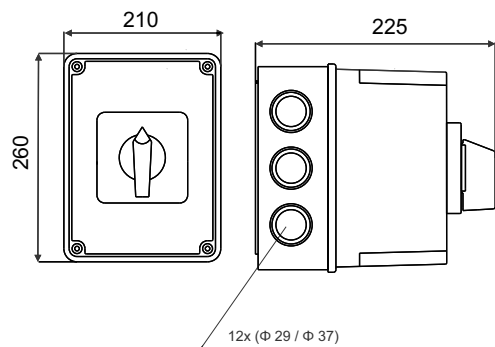

GREBENASTO STIKALO IP 54 /
CAM SWITCHES IP 54 /
ŁĄCZNIKI KRZYWKOWE IP 54 /
VAČKOVÉ SPÍNAČE IP 54

IEC 60947-3
VDE 0660

CS 80 ... PN4
CS 100 ... PN4
CS 125 ... PN4

CS PN4

NAVODILO ZA UPORABO/ INSTRUCTIONS FOR USE / INSTRUKCJA OBSŁUGI / NÁVOD K POUŽITÍ