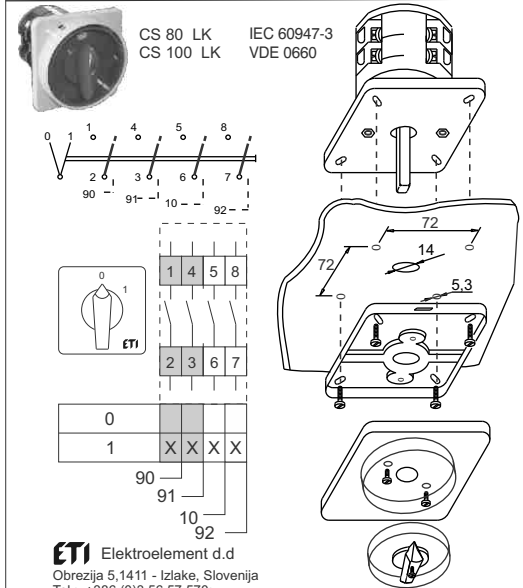

ETI Elektroelement d.d
Obrezija 5,1411 - Izlake, Slovenija
Tel.: +386 (0)3 56 57 570;
Faks: +386(0)3 56 74 077
www.eti.si