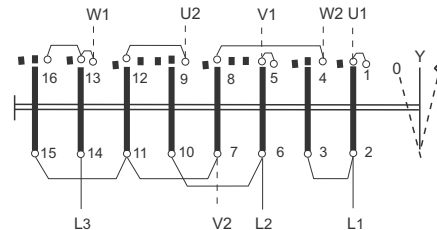

GREBENASTO STIKALO IP 54 /
CAM SWITCHES IP 54 /
ŁĄCZNIKI KRZYWKOWE IP 54 /
VAČKOVÉ SPÍNAČE IP 54

IEC 60947-3
VDE 0660

CS 80 ... PN4
CS 100 ... PN4
CS 125 ... PN4

CS PN4

-11-

-12-

- 19 -

-11-