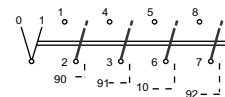

ETI Elektroelement d.o.o.
Obrezija 5.1411 - Izlake, Slovenija
Tel.: +386 (0)3 56 57 570;
Faks: +386(0)3 56 74 077
www.eti.si

ETI

NAVODILO ZA UPORABO/INSTRUCTIONS FOR USE/INSTRUKCJA OBSLUGI/NAVOD K POUŽITÍ

GREBENASTO STIKALO / CAM SWITCHES / ŁĄCZNIKI KRZYKOWE / VAČKOVÉ SPÍNAČE