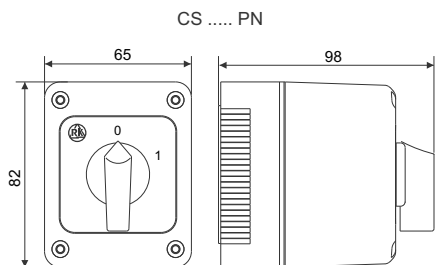

NAVODILO ZA UPORABO/ INSTRUCTIONS FOR USE / INSTRUKCJA OBSŁUGI / NÁVOD K POUŽITÍ

GREBENASTO STIKALO IP 65 /
CAM SWITCHES IP 65 /
ŁĄCZNIKI KRZYWKOWE IP 65 /
VAČKOVÉ SPÍNAČE IP65

IEC 60947-3
VDE 0660

CS 16 ... PN
CS 25 ... PN

CS 25 ... PNG
CS 32 ... PNG
CS 40 ... PNG

CS 25 ... PNLK
CS 32 ... PNLK
CS 40 ... PNLK

TYPE	a	b	f
CS .... PN	44	48	4,3
CS .... PNG CS .... PNLK	48	100	4,3

NAVODILO ZA UPORABO/ INSTRUCTIONS FOR USE / INSTRUKCJA OBSŁUGI / NÁVOD K POUŽITÍ

GREBENASTO STIKALO IP 65 /
CAM SWITCHES IP 65 /
ŁĄCZNIKI KRZYWKOWE IP 65 /
VAČKOVÉ SPÍNAČE IP65

IEC 60947-3
VDE 0660

CS 16 ... PN
CS 25 ... PN

CS 25 ... PNG
CS 32 ... PNG
CS 40 ... PNG

CS 25 ... PNLK
CS 32 ... PNLK
CS 40 ... PNLK

TYPE	a	b	f
CS .... PN	44	48	4,3
CS .... PNG CS .... PNLK	48	100	4,3