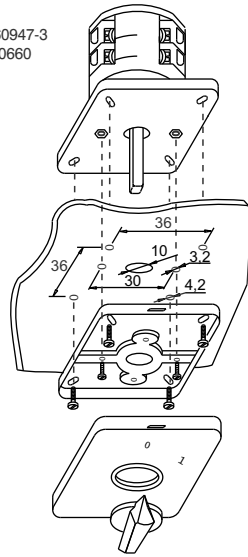

ETI Elektroelement d.o.o.
Obrezija 5.1411 - Izlake, Slovenija
Tel.: +386 (0)3 56 57 570;
Faks: +386(0)3 56 74 077
www.eti.si

ETI

NAVODILO ZA UPORABO/INSTRUCTIONS FOR USE/INSTRUKCJA OBSLUGI/NAVOD K POUŽITÍ

GREBENASTO STIKALO / CAM SWITCHES / ŁĄCZNIKI KRZYKOWE / VAČKOVÉ SPÍNAČE