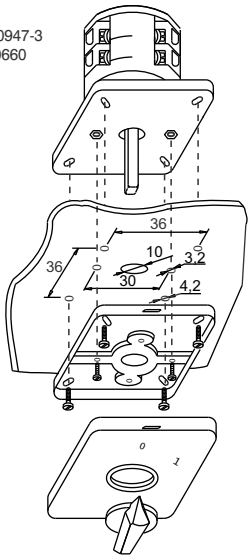

ETI Elektroelement d.o.o.
Obrezija 5.1411 - Izlake, Slovenija
Tel.: +386 (0)3 56 57 570;
Faks: +386(0)3 56 74 077
www.eti.si

ETI

NAVODILO ZA UPORABO/INSTRUCTIONS FOR USE/INSTRUKCJA OBSLUGI/NAVOD K POUŽITÍ

GREBENASTO STIKALO / CAM SWITCHES / ŁĄCZNIKI KRZYKOWE / VAČKOVÉ SPÍNAČE