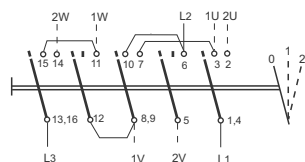

GREBENASTO STIKALO IP 54 /
CAM SWITCHES IP 54 /
ŁĄCZNIKI KRZYWKOWE IP 54 /
VAČKOVÉ SPÍNAČE IP 54

IEC 60947-3
VDE 0660

CS 80 ... PN4
CS 100 ... PN4
CS 125 ... PN4

CS PN4

-11-

-12-

- 19 -

-11-