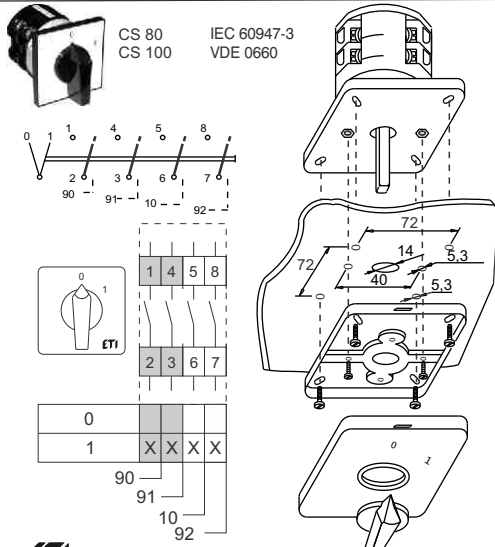

ETI

NAVODILO ZA UPORABO/INSTRUCTIONS FOR USE/INSTRUKCJA OBSŁUGI/NAVOD K POUŽITÍ

GREBENASTO STIKALO / CAM SWITCHES / ŁĄCZNIKI KRZYKOWE / VAČKOVÉ SPÍNAČE

ETI Elektroelement d.o.o
Obrežja 5,1411 - Izlake, Slovenija
Tel.: +386 (0)3 56 57 570;
Faks: +386(0)3 56 74 077
www.eti.si

ETI

NAVODILO ZA UPORABO/INSTRUCTIONS FOR USE/INSTRUKCJA OBSŁUGI/NAVOD K POUŽITÍ

GREBENASTO STIKALO / CAM SWITCHES / ŁĄCZNIKI KRZYKOWE / VAČKOVÉ SPÍNAČE