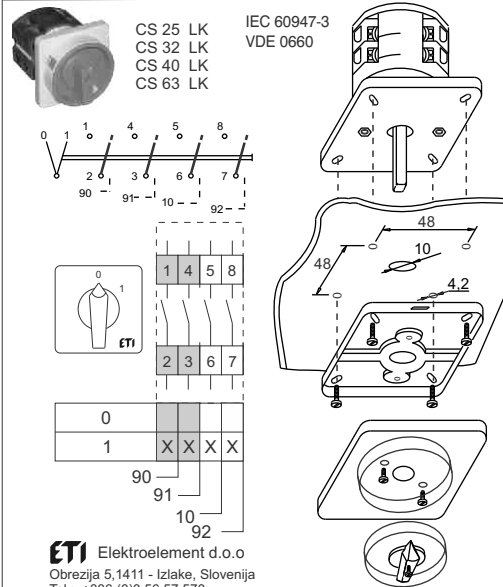

ETI Elektroelement d.o.o
Obrežja 5,1411 - Izlake, Slovenija
Tel.: +386 (0)3 56 57 570;
Faks: +386(0)3 56 74 077
www.eti.si

ETI

NAVODILO ZA UPORABO/INSTRUCTIONS FOR USE/INSTRUKCJA OBSŁUGI/NAVOD K POUŽITÍ

GREBENASTO STIKALO / CAM SWITCHES / ŁĄCZNIKI KRZYWKOWE / VAČKOVÉ SPÍNAČE