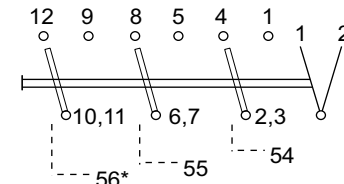

TYPE	a	b	f
CS PN	44	48	4,3
CS PNG CS PNLK	48	100	4,3

- 11* -

- 15 -

*Only for CS 16 ... PN, CS 25 ... PN, CS 25 ... PNG and CS 32 ... PNG.

For CS .. PNLK

Switching angle 90°

**Only for CS 25 ... PNLK and CS 32 ... PNLK.