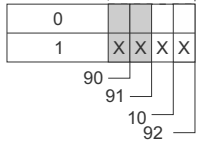

ETI

NAVODILO ZA UPORABO/INSTRUCTIONS FOR USE/INSTRUKCJA OBSŁUGI/ŃAVOD K POŤIŽITI

GREBENASTO STIKALO / CAM SWITCHES / ŁŃCZNIKI KRZYKOWE / VAČKOVÉ SPĚNAČE

CS 40 IEC 60947-3
CS 63 VDE 0660