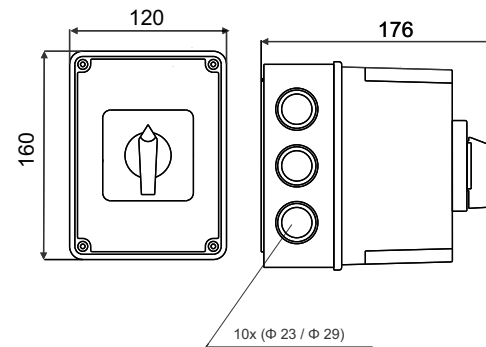

NAVODILO ZA UPORABO/ INSTRUCTIONS FOR USE / INSTRUKCJA OBSŁUGI / NÁVOD K POUŽITÍ

GREBENASTO STIKALO IP 65 /
CAM SWITCHES IP 65 /
ŁĄCZNIKI KRZYWKOWE IP 65 /
VAČKOVÉ SPÍNAČE IP65

IEC 60947-3
VDE 0660

CS 32 ... PN2
CS 40 ... PN2
CS 63 ... PN2

CS 32 ... PN2LK
CS 40 ... PN2LK
CS 63 ... PN2LK

NAVODILO ZA UPORABO/ INSTRUCTIONS FOR USE / INSTRUKCJA OBSŁUGI / NÁVOD K POUŽITÍ

GREBENASTO STIKALO IP 65 /
CAM SWITCHES IP 65 /
ŁĄCZNIKI KRZYWKOWE IP 65 /
VAČKOVÉ SPÍNAČE IP65

IEC 60947-3
VDE 0660

CS 32 ... PN2
CS 40 ... PN2
CS 63 ... PN2

CS 32 ... PN2LK
CS 40 ... PN2LK
CS 63 ... PN2LK