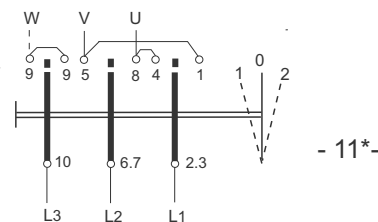

TYPE	a	b	f
CS PN	44	48	4,3
CS PNG CS PNLK	48	100	4,3

- 11* -

- 15 -

*Only for CS 16 ... PN, CS 25 ... PN, CS 25 ... PNG and CS 32 ... PNG.

For CS .. PNLK

Switching angle 90°

**Only for CS 25 ... PNLK and CS 32 ... PNLK.