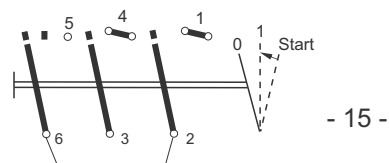

TYPE	a	b	f
CS PN	44	48	4,3
CS PNG CS PNLK	48	100	4,3

- 11* -

- 15 -

*Only for CS 16 ... PN, CS 25 ... PN, CS 25 ... PNG and CS 32 ... PNG.

For CS .. PNLK

Switching angle 90°

**Only for CS 25 ... PNLK and CS 32 ... PNLK.