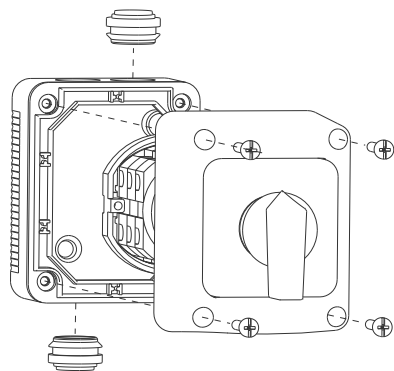

NAVODILO ZA UPORABO/ INSTRUCTIONS FOR USE / INSTRUKCJA OBSŁUGI / NÁVOD K POUŽITÍ

GREBENASTO STIKALO IP 65 /
CAM SWITCHES IP 65 /
ŁĄCZNIKI KRZYWKOWE IP 65 /
VAČKOVÉ SPÍNAČE IP65

IEC 60947-3
VDE 0660

CS 16 ... PN
CS 25 ... PN

CS 25 ... PNG
CS 32 ... PNG
CS 40 ... PNG

CS 25 ... PNLK
CS 32 ... PNLK
CS 40 ... PNLK

TYPE	a	b	f
CS .... PN	44	48	4,3
CS .... PNG CS .... PNLK	48	100	4,3

NAVODILO ZA UPORABO/ INSTRUCTIONS FOR USE / INSTRUKCJA OBSŁUGI / NÁVOD K POUŽITÍ

GREBENASTO STIKALO IP 65 /
CAM SWITCHES IP 65 /
ŁĄCZNIKI KRZYWKOWE IP 65 /
VAČKOVÉ SPÍNAČE IP65

IEC 60947-3
VDE 0660

CS 16 ... PN
CS 25 ... PN

CS 25 ... PNG
CS 32 ... PNG
CS 40 ... PNG

CS 25 ... PNLK
CS 32 ... PNLK
CS 40 ... PNLK

TYPE	a	b	f
CS .... PN	44	48	4,3
CS .... PNG CS .... PNLK	48	100	4,3