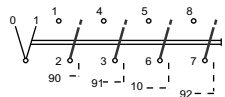

ETI

NAVODILO ZA UPORABO/INSTRUCTIONS FOR USE/INSTRUKCJA OBSLUGI/NAVOD K POUŽITÍ

GREBENASTO STIKALO / CAM SWITCHES / ŁĄCZNIKI KRZYKOWE / VAČKOVÉ SPÍNAČE

ETI Elektroelement d.o.o.
Obrezija 5.1411 - Izlake, Slovenija
Tel.: +386 (0)3 56 57 570;
Faks: +386(0)3 56 74 077
www.eti.si