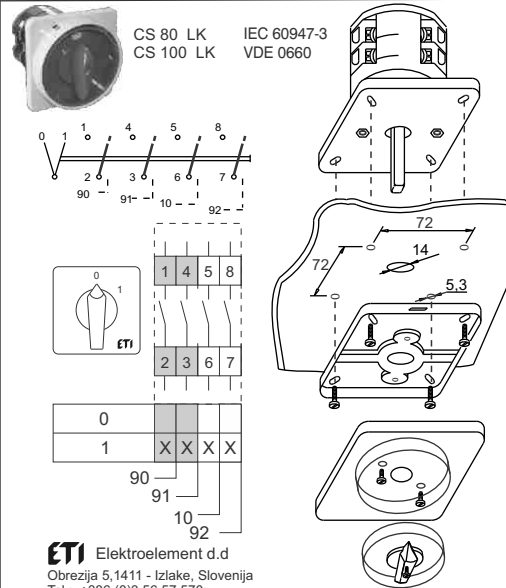

ETI Elektroelement d.d
Obrezija 5,1411 - Izlake, Slovenija
Tel.: +386 (0)3 56 57 570;
Faks: +386(0)3 56 74 077
www.eti.si

ETI

NAVODILO ZA UPORABO/INSTRUCTIONS FOR USE/INSTRUKCJA OBSŁUGI/NAVOD K POUŽITÍ

GREBENASTO STIKALO / CAM SWITCHES / ŁĄCZNIKI KRZYKOWE / VAČKOVÉ SPÍNAČE