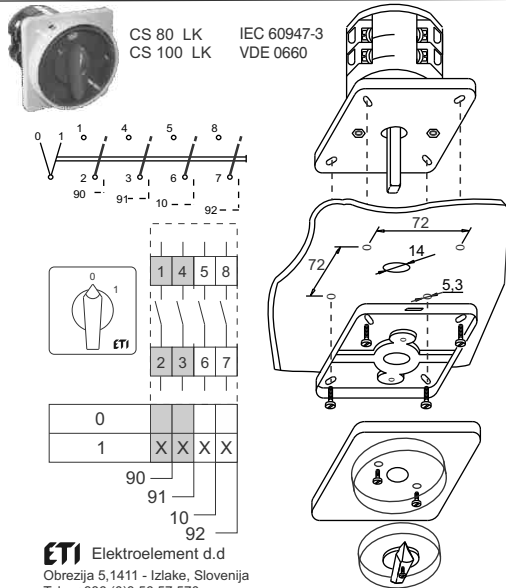

ETI

NAVODILO ZA UPORABO/INSTRUCTIONS FOR USE/INSTRUKCJA OBSŁUGI/NAVOD K POUŽITÍ

GREBENASTO STIKALO / CAM SWITCHES / ŁĄCZNIKI KRZYKOWE / VAČKOVÉ SPÍNAČE

ETI Elektroelement d.d
Obrezija 5,1411 - Izlake, Slovenija
Tel.: +386 (0)3 56 57 570;
Faks: +386(0)3 56 74 077
www.eti.si

ETI

NAVODILO ZA UPORABO/INSTRUCTIONS FOR USE/INSTRUKCJA OBSŁUGI/NAVOD K POUŽITÍ

GREBENASTO STIKALO / CAM SWITCHES / ŁĄCZNIKI KRZYKOWE / VAČKOVÉ SPÍNAČE