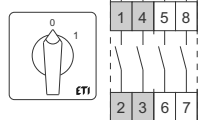

ETI Elektroelement d.o.o.
Obrezija 5.1411 - Izlake, Slovenija
Tel.: +386 (0)3 56 57 570;
Faks: +386(0)3 56 74 077
www.eti.si

ETI

NAVODILO ZA UPORABO/INSTRUCTIONS FOR USE/INSTRUKCJA OBSLUGI/NAVOD K POUŽITÍ

GREBENASTO STIKALO / CAM SWITCHES / ŁĄCZNIKI KRZYKOWE / VAČKOVÉ SPÍNAČE