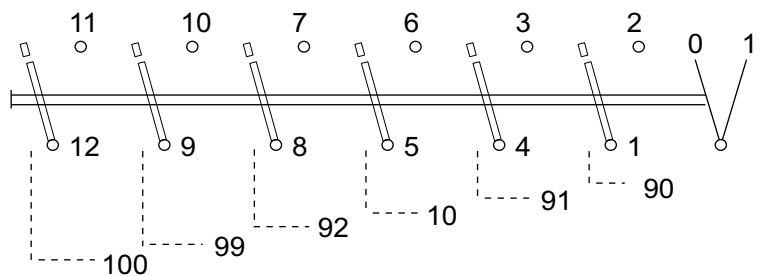

GREBENASTO STIKALO IP 54 /
CAM SWITCHES IP 54 /
ŁĄCZNIKI KRZYWKOWE IP 54 /
VAČKOVÉ SPÍNAČE IP 54

IEC 60947-3
VDE 0660

CS 80 ... PN4
CS 100 ... PN4
CS 125 ... PN4

CS PN4

-11-

-12-

- 19 -

-11-