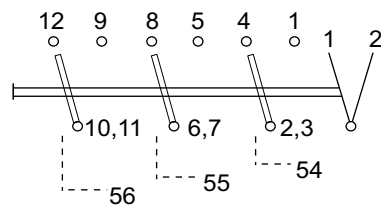

GREBENASTO STIKALO IP 54 /
CAM SWITCHES IP 54 /
ŁĄCZNIKI KRZYWKOWE IP 54 /
VAČKOVÉ SPÍNAČE IP 54

IEC 60947-3
VDE 0660

CS 80 ... PN4
CS 100 ... PN4
CS 125 ... PN4

CS PN4

-11-

-12-

- 19 -

-11-