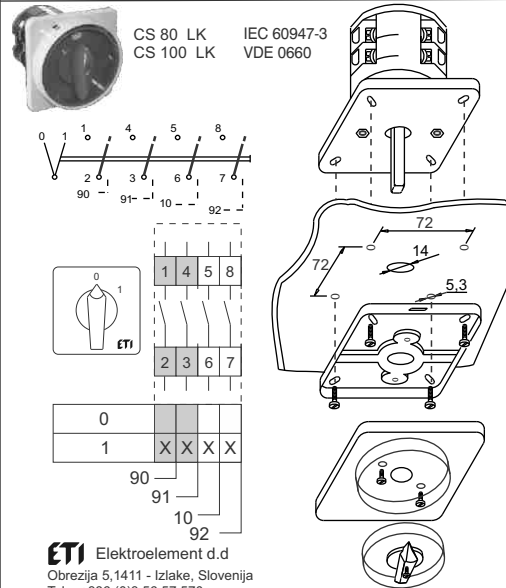

ETI Elektroelement d.d
Obrezija 5,1411 - Izlake, Slovenija
Tel.: +386 (0)3 56 57 570;
Faks: +386(0)3 56 74 077
www.eti.si

ETI

NAVODILO ZA UPORABO/INSTRUCTIONS FOR USE/INSTRUKCJA OBSŁUGI/NAVOD K POUŽITÍ

GREBENASTO STIKALO / CAM SWITCHES / ŁĄCZNIKI KRZYKOWE / VAČKOVÉ SPÍNAČE