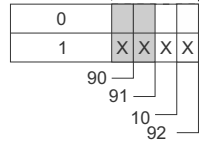

ETI

NAVODILO ZA UPORABO/INSTRUCTIONS FOR USE/INSTRUKCJA OBSŁUGI/ŃAVOD K POŤIŽITI

GREBENASTO STIKALO / CAM SWITCHES / ŁŃCZNIKI KRZYKOWE / VAČKOVÉ SPĚNAČE

CS 40 IEC 60947-3
CS 63 VDE 0660