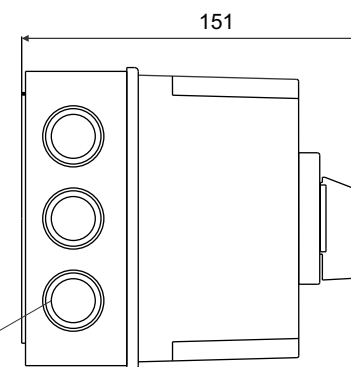

NAVODILO ZA UPORABO/ INSTRUCTIONS FOR USE / INSTRUKCJA OBSŁUGI / NÁVOD K POUŽITÍ

GREBENASTO STIKALO IP 65 /
CAM SWITCHES IP 65 /
ŁĄCZNIKI KRZYWKOWE IP 65 /
VAČKOVÉ SPÍNAČE IP65

IEC 60947-3
VDE 0660

CS 16 ... PN1
CS 25 ... PN1

10 x Φ 23

NAVODILO ZA UPORABO/ INSTRUCTIONS FOR USE / INSTRUKCJA OBSŁUGI / NÁVOD K POUŽITÍ

GREBENASTO STIKALO IP 65 /
CAM SWITCHES IP 65 /
ŁĄCZNIKI KRZYWKOWE IP 65 /
VAČKOVÉ SPÍNAČE IP65

IEC 60947-3
VDE 0660

CS 16 ... PN1
CS 25 ... PN1

10 x Φ 23