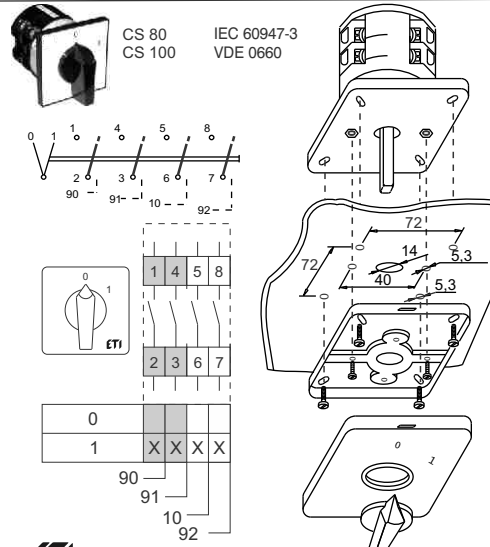

ETI Elektroelement d.o.o
Obrežja 5,1411 - Izlake, Slovenija
Tel.: +386 (0)3 56 57 570;
Faks: +386(0)3 56 74 077
www.eti.si

ETI

NAVODILO ZA UPORABO/INSTRUCTIONS FOR USE/INSTRUKCJA OBSŁUGI/NAVOD K POUŽITÍ

GREBENASTO STIKALO / CAM SWITCHES / ŁĄCZNIKI KRZYKOWE / VAČKOVÉ SPÍNAČE