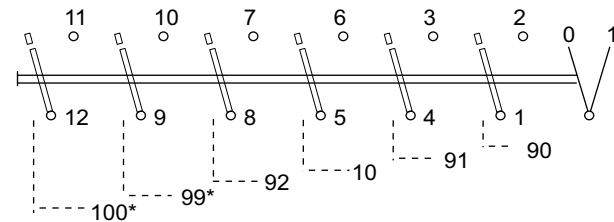

TYPE	a	b	f
CS PN	44	48	4,3
CS PNG CS PNLK	48	100	4,3

- 11* -

- 15 -

*Only for CS 16 ... PN, CS 25 ... PN, CS 25 ... PNG and CS 32 ... PNG.

For CS .. PNLK

Switching angle 90°

**Only for CS 25 ... PNLK and CS 32 ... PNLK.