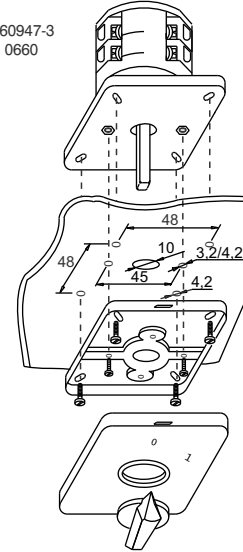

ETI

NAVODILO ZA UPORABO/INSTRUCTIONS FOR USE/INSTRUKCJA OBSŁUGI/ŃAVOD K POŤIŽITI

GREBENASTO STIKALO / CAM SWITCHES / ŁŃCZNIKI KRZYKOWE / VAČKOVÉ SPĚNAČE

CS 40 IEC 60947-3
CS 63 VDE 0660

ETI Elektroelement d.o.o.
Obrežija 5,1411 - Izlake, Slovenija
Tel.: +386 (0)3 56 57 570;
Faks: +386(0)3 56 74 077
www.eti.si