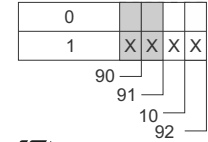

ETI

NAVODILO ZA UPORABO/INSTRUCTIONS FOR USE/INSTRUKCJA OBSŁUGI/ŃAVOD K POŤIŽITI

GREBENASTO STIKALO / CAM SWITCHES / ŁŃCZNIKI KRZYKOWE / VAČKOVÉ SPĚNAČE

CS 40 IEC 60947-3
CS 63 VDE 0660