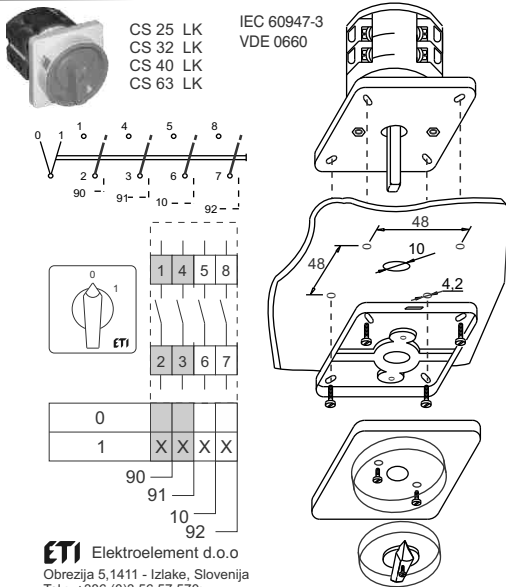

ETI Elektroelement d.o.o
Obrežja 5,1411 - Izlake, Slovenija
Tel.: +386 (0)3 56 57 570;
Faks: +386(0)3 56 74 077
www.eti.si

ETI

NAVODILO ZA UPORABO/INSTRUCTIONS FOR USE/INSTRUKCJA OBSŁUGI/NAVOD K POUŽITÍ

GREBENASTO STIKALO / CAM SWITCHES / ŁĄCZNIKI KRZYWKOWE / VAČKOVÉ SPÍNAČE