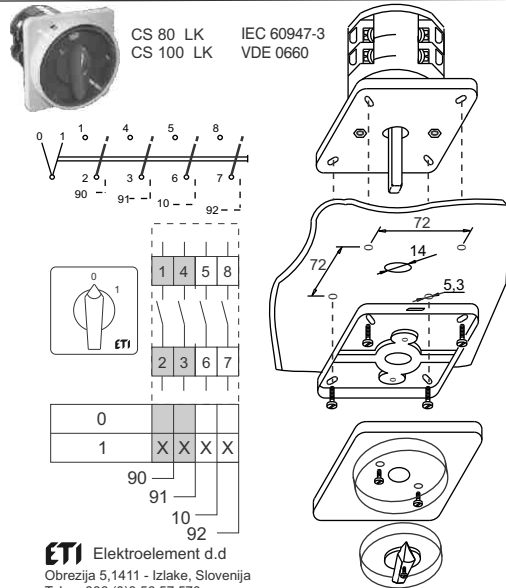

ETI Elektroelement d.d
Obrezija 5,1411 - Izlake, Slovenija
Tel.: +386 (0)3 56 57 570;
Faks: +386(0)3 56 74 077
www.eti.si

ETI

NAVODILO ZA UPORABO/INSTRUCTIONS FOR USE/INSTRUKCJA OBSŁUGI/NAVOD K POUŽITÍ

GREBENASTO STIKALO / CAM SWITCHES / ŁĄCZNIKI KRZYKOWE / VAČKOVÉ SPÍNAČE