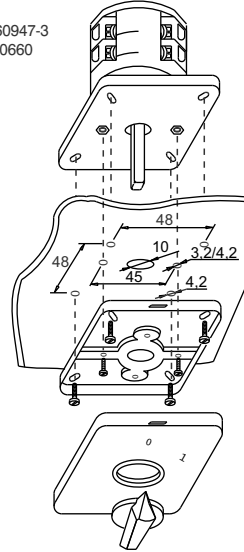

ETI

NAVODILO ZA UPORABO/INSTRUCTIONS FOR USE/INSTRUKCJA OBSŁUGI/ŃAVOD K POŤIŽITI

GREBENASTO STIKALO / CAM SWITCHES / ŁŃCZNIKI KRZYKOWE / VAČKOVÉ SPĚNAČE

CS 40 IEC 60947-3
CS 63 VDE 0660

ETI Elektroelement d.o.o.
Obrežija 5,1411 - Izlake, Slovenija
Tel.: +386 (0)3 56 57 570;
Faks: +386(0)3 56 74 077
www.eti.si