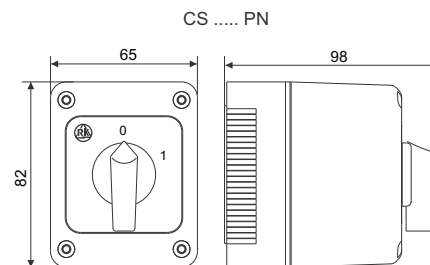

GREBENASTO STIKALO IP 65 /
CAM SWITCHES IP 65 /
ŁĄCZNIKI KRZYWKOWE IP 65 /
VAČKOVÉ SPÍNAČE IP65

IEC 60947-3
VDE 0660

CS 16 ... PN
CS 25 ... PN

CS 25 ... PNG
CS 32 ... PNG
CS 40 ... PNG

CS 25 ... PNLK
CS 32 ... PNLK
CS 40 ... PNLK