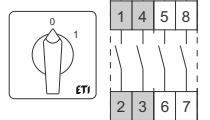

ETI

NAVODILO ZA UPORABO/INSTRUCTIONS FOR USE/INSTRUKCJA OBSLUGI/NAVOD K POUŽITÍ

GREBENASTO STIKALO / CAM SWITCHES / ŁĄCZNIKI KRZYKOWE / VAČKOVÉ SPÍNAČE

ETI Elektroelement d.o.o.
Obrezija 5.1411 - Izlake, Slovenija
Tel.: +386 (0)3 56 57 570;
Faks: +386(0)3 56 74 077
www.eti.si