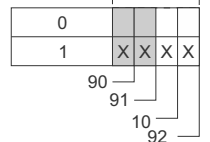

ETI Elektroelement d.o.o.
Obrezija 5.1411 - Izlake, Slovenija
Tel.: +386 (0)3 56 57 570;
Faks: +386(0)3 56 74 077
www.eti.si

ETI

NAVODILO ZA UPORABO/INSTRUCTIONS FOR USE/INSTRUKCJA OBSLUGI/NAVOD K POUŽITÍ

GREBENASTO STIKALO / CAM SWITCHES / ŁĄCZNIKI KRZYKOWE / VAČKOVÉ SPÍNAČE