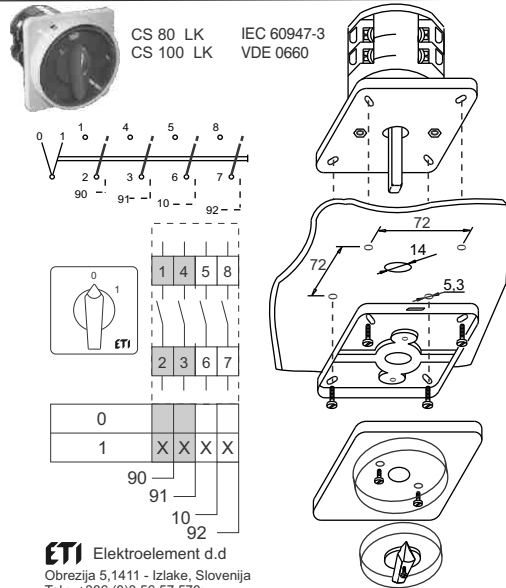

ETI Elektroelement d.d
Obrezija 5,1411 - Izlake, Slovenija
Tel.: +386 (0)3 56 57 570;
Faks: +386(0)3 56 74 077
www.eti.si

ETI

NAVODILO ZA UPORABO/INSTRUCTIONS FOR USE/INSTRUKCJA OBSŁUGI/NAVOD K POUŽITÍ

GREBENASTO STIKALO / CAM SWITCHES / ŁĄCZNIKI KRZYKOWE / VAČKOVÉ SPÍNAČE