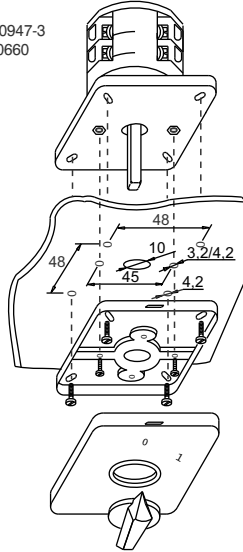

ETI

NAVODILO ZA UPORABO/INSTRUCTIONS FOR USE/INSTRUKCJA OBSŁUGI/ŃAVOD K POŤIŽITI

GREBENASTO STIKALO / CAM SWITCHES / ŁŃCZNIKI KRZYKOWE / VAČKOVÉ SPĚNAČE

CS 40 IEC 60947-3
CS 63 VDE 0660

ETI Elektroelement d.o.o.
Obrežija 5,1411 - Izlake, Slovenija
Tel.: +386 (0)3 56 57 570;
Faks: +386(0)3 56 74 077
www.eti.si