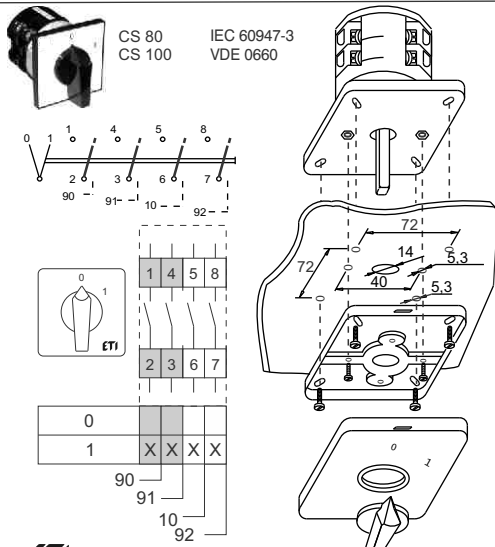

ETI Elektroelement d.o.o
Obrežja 5,1411 - Izlake, Slovenija
Tel.: +386 (0)3 56 57 570;
Faks: +386(0)3 56 74 077
www.eti.si

ETI

NAVODILO ZA UPORABO/INSTRUCTIONS FOR USE/INSTRUKCJA OBSŁUGI/NAVOD K POUŽITÍ

GREBENASTO STIKALO / CAM SWITCHES / ŁĄCZNIKI KRZYKOWE / VAČKOVÉ SPÍNAČE