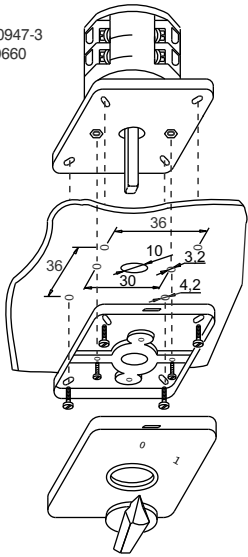

ETI

NAVODILO ZA UPORABO/INSTRUCTIONS FOR USE/INSTRUKCJA OBSLUGI/NAVOD K POUŽITÍ

GREBENASTO STIKALO / CAM SWITCHES / ŁĄCZNIKI KRZYKOWE / VAČKOVÉ SPÍNAČE

ETI Elektroelement d.o.o.
Obrezija 5.1411 - Izlake, Slovenija
Tel.: +386 (0)3 56 57 570;
Faks: +386(0)3 56 74 077
www.eti.si