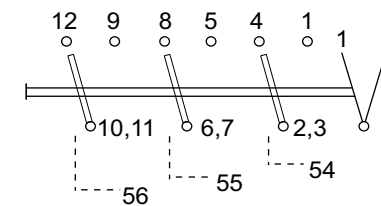

GREBENASTO STIKALO IP 54 /
CAM SWITCHES IP 54 /
ŁĄCZNIKI KRZYWKOWE IP 54 /
VAČKOVÉ SPÍNAČE IP 54

IEC 60947-3
VDE 0660

CS 80 ... PN4
CS 100 ... PN4
CS 125 ... PN4

CS PN4

-11-

-12-

- 19 -

-11-