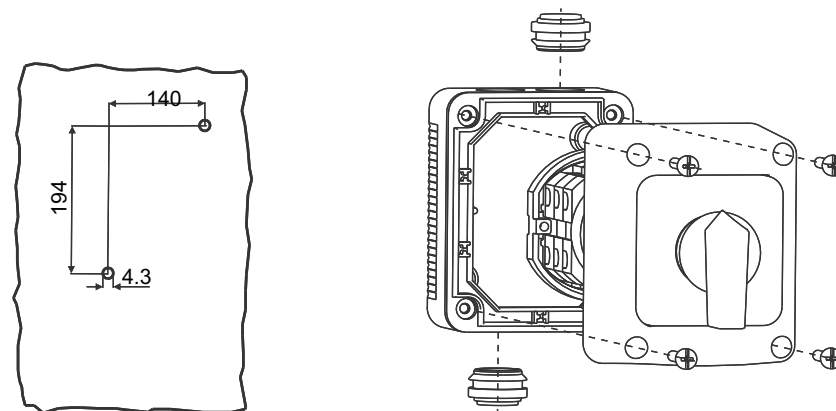

NAVODILO ZA UPORABO/ INSTRUCTIONS FOR USE / INSTRUKCJA OBSŁUGI / NÁVOD K POUŽITÍ

GREBENASTO STIKALO IP 54 /
CAM SWITCHES IP 54 /
ŁĄCZNIKI KRZYWKOWE IP 54 /
VAČKOVÉ SPÍNAČE IP 54

IEC 60947-3
VDE 0660

CS 80 ... PN4
CS 100 ... PN4
CS 125 ... PN4