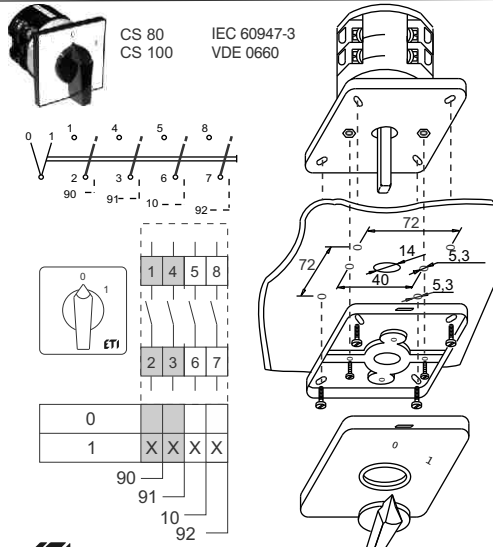

ETI Elektroelement d.o.o
Obrežja 5,1411 - Izlake, Slovenija
Tel.: +386 (0)3 56 57 570;
Faks: +386(0)3 56 74 077
www.eti.si

ETI

NAVODILO ZA UPORABO/INSTRUCTIONS FOR USE/INSTRUKCJA OBSŁUGI/NAVOD K POUŽITÍ

GREBENASTO STIKALO / CAM SWITCHES / ŁĄCZNIKI KRZYKOWE / VAČKOVÉ SPÍNAČE