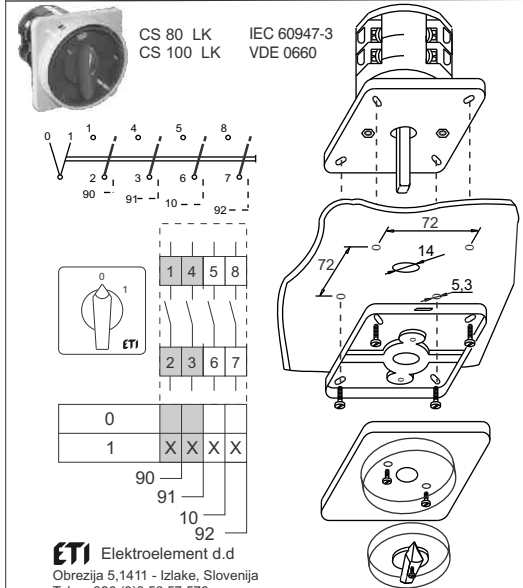

ETI Elektroelement d.d
Obrezija 5,1411 - Izlake, Slovenija
Tel.: +386 (0)3 56 57 570;
Faks: +386(0)3 56 74 077
www.eti.si

ETI

NAVODILO ZA UPORABO/INSTRUCTIONS FOR USE/INSTRUKCJA OBSŁUGI/NAVOD K POUŽITÍ

GREBENASTO STIKALO / CAM SWITCHES / ŁĄCZNIKI KRZYKOWE / VAČKOVÉ SPÍNAČE