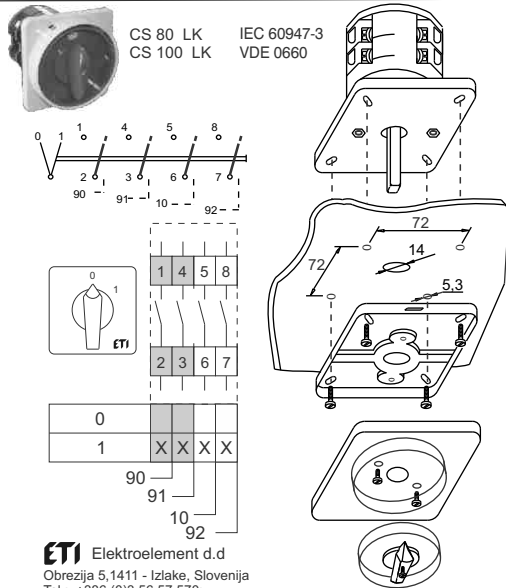

ETI Elektroelement d.d
Obrezija 5,1411 - Izlake, Slovenija
Tel.: +386 (0)3 56 57 570;
Faks: +386(0)3 56 74 077
www.eti.si

ETI

NAVODILO ZA UPORABO/INSTRUCTIONS FOR USE/INSTRUKCJA OBSŁUGI/NAVOD K POUŽITÍ

GREBENASTO STIKALO / CAM SWITCHES / ŁĄCZNIKI KRZYKOWE / VAČKOVÉ SPÍNAČE