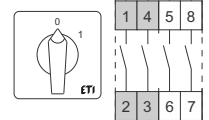

ETI Elektroelement d.o.o.
Obrezija 5.1411 - Izlake, Slovenija
Tel.: +386 (0)3 56 57 570;
Faks: +386(0)3 56 74 077
www.eti.si

ETI

NAVODILO ZA UPORABO/INSTRUCTIONS FOR USE/INSTRUKCJA OBSLUGI/NAVOD K POUŽITÍ

GREBENASTO STIKALO / CAM SWITCHES / ŁĄCZNIKI KRZYKOWE / VAČKOVÉ SPÍNAČE