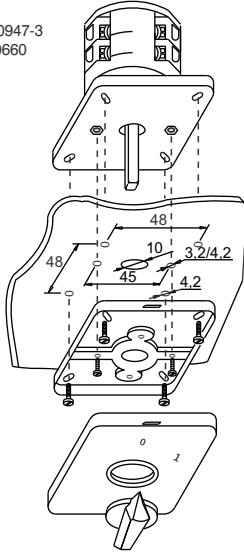

ETI

NAVODILO ZA UPORABO/INSTRUCTIONS FOR USE/INSTRUKCJA OBSŁUGI/ŃAVOD K POŤIŽITI

GREBENASTO STIKALO / CAM SWITCHES / ŁŃCZNIKI KRZYKOWE / VAČKOVÉ SPĚNAČE

CS 40 IEC 60947-3
CS 63 VDE 0660

ETI Elektroelement d.o.o.
Obrežija 5,1411 - Izlake, Slovenija
Tel.: +386 (0)3 56 57 570;
Faks: +386(0)3 56 74 077
www.eti.si