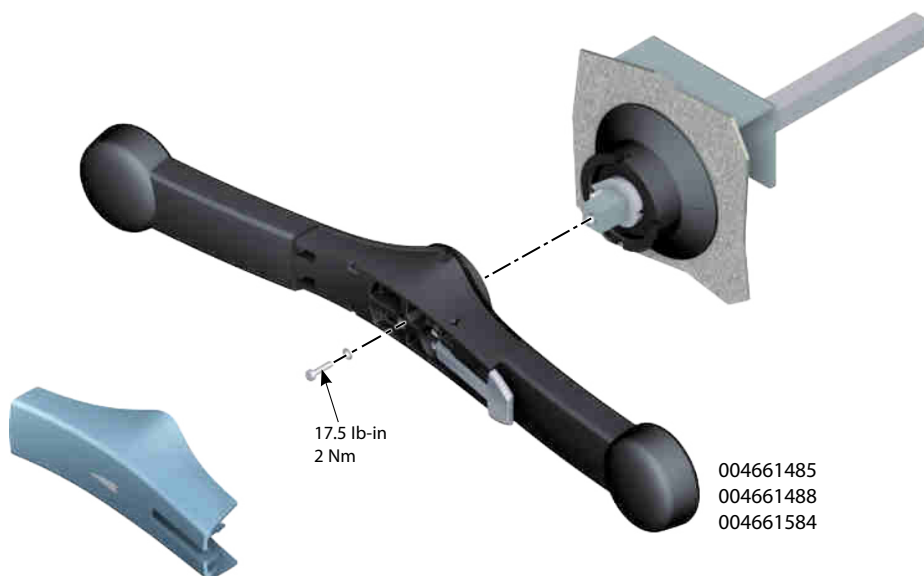

S blanc offset 80g/m² / QUADRI / F 210x297 / P 1 PLI ROULE - 2 PLUS CROISES