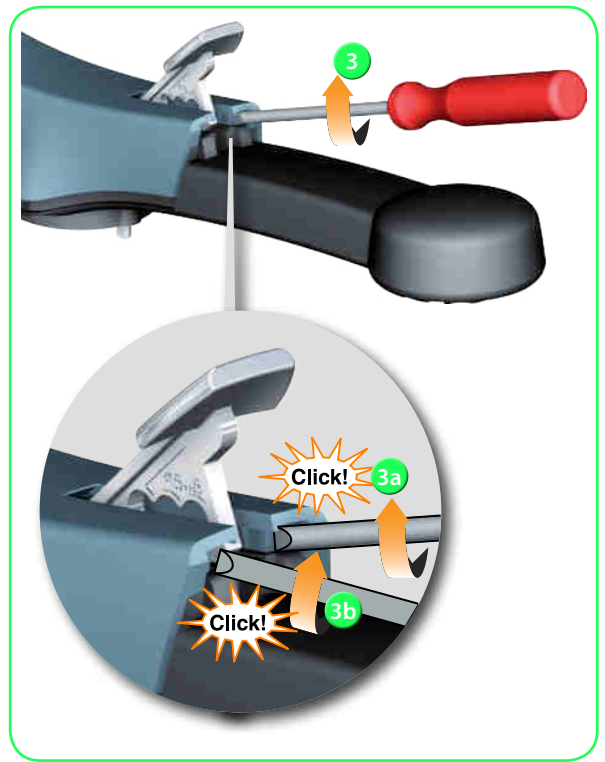

IF NECESSARY
Če je potrebno
AKO JE NEOPHODNO
При необходимости

Padlocking the handle
Zaklep ročice
Zaključavanje ručke
Блокировка
рукоятки замком

004661485 / 004661488