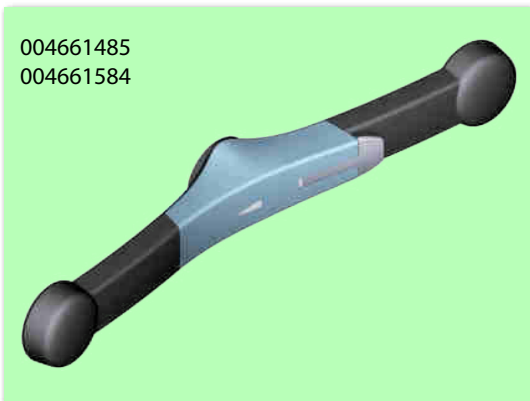

LBS-EH3200/BL - LBS-EH3200/BL CO - LBS-EH3200/YR

Instruction sheet
Navodila za uporabo
Uputstvo
Инструкция по эксплуатации

004661485
004661584