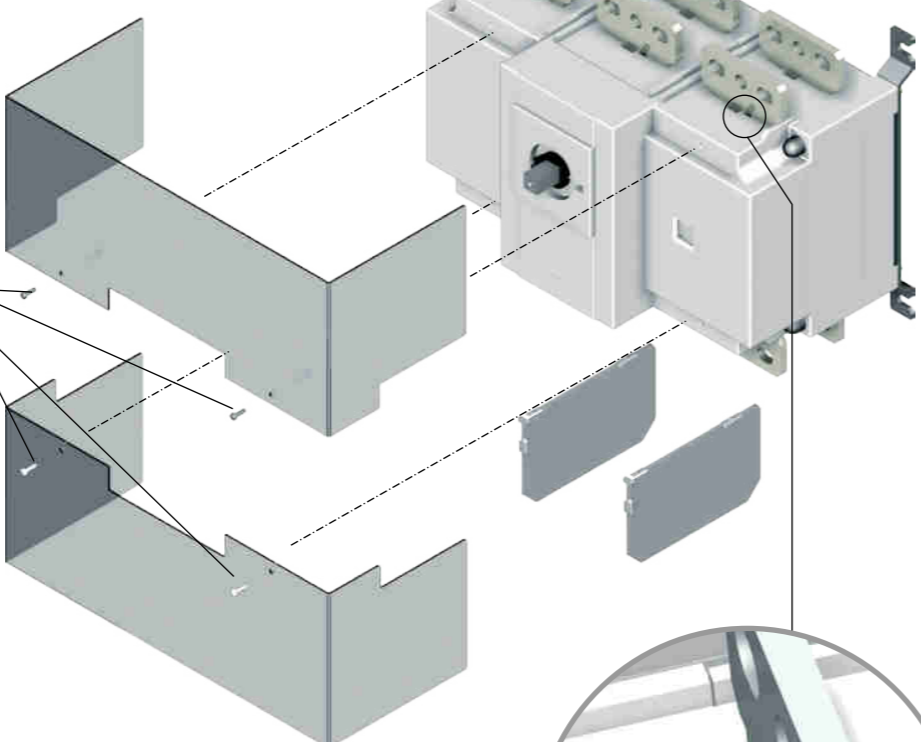

Terminal screens
Zaščitno prekritje
Poklopci za stezaljke
Клеммная крышка

004661505 (3P)
004661511 (4P)

9.7 lb-in
1,1 Nm
Pozidriv n° 1
Винт Pz1