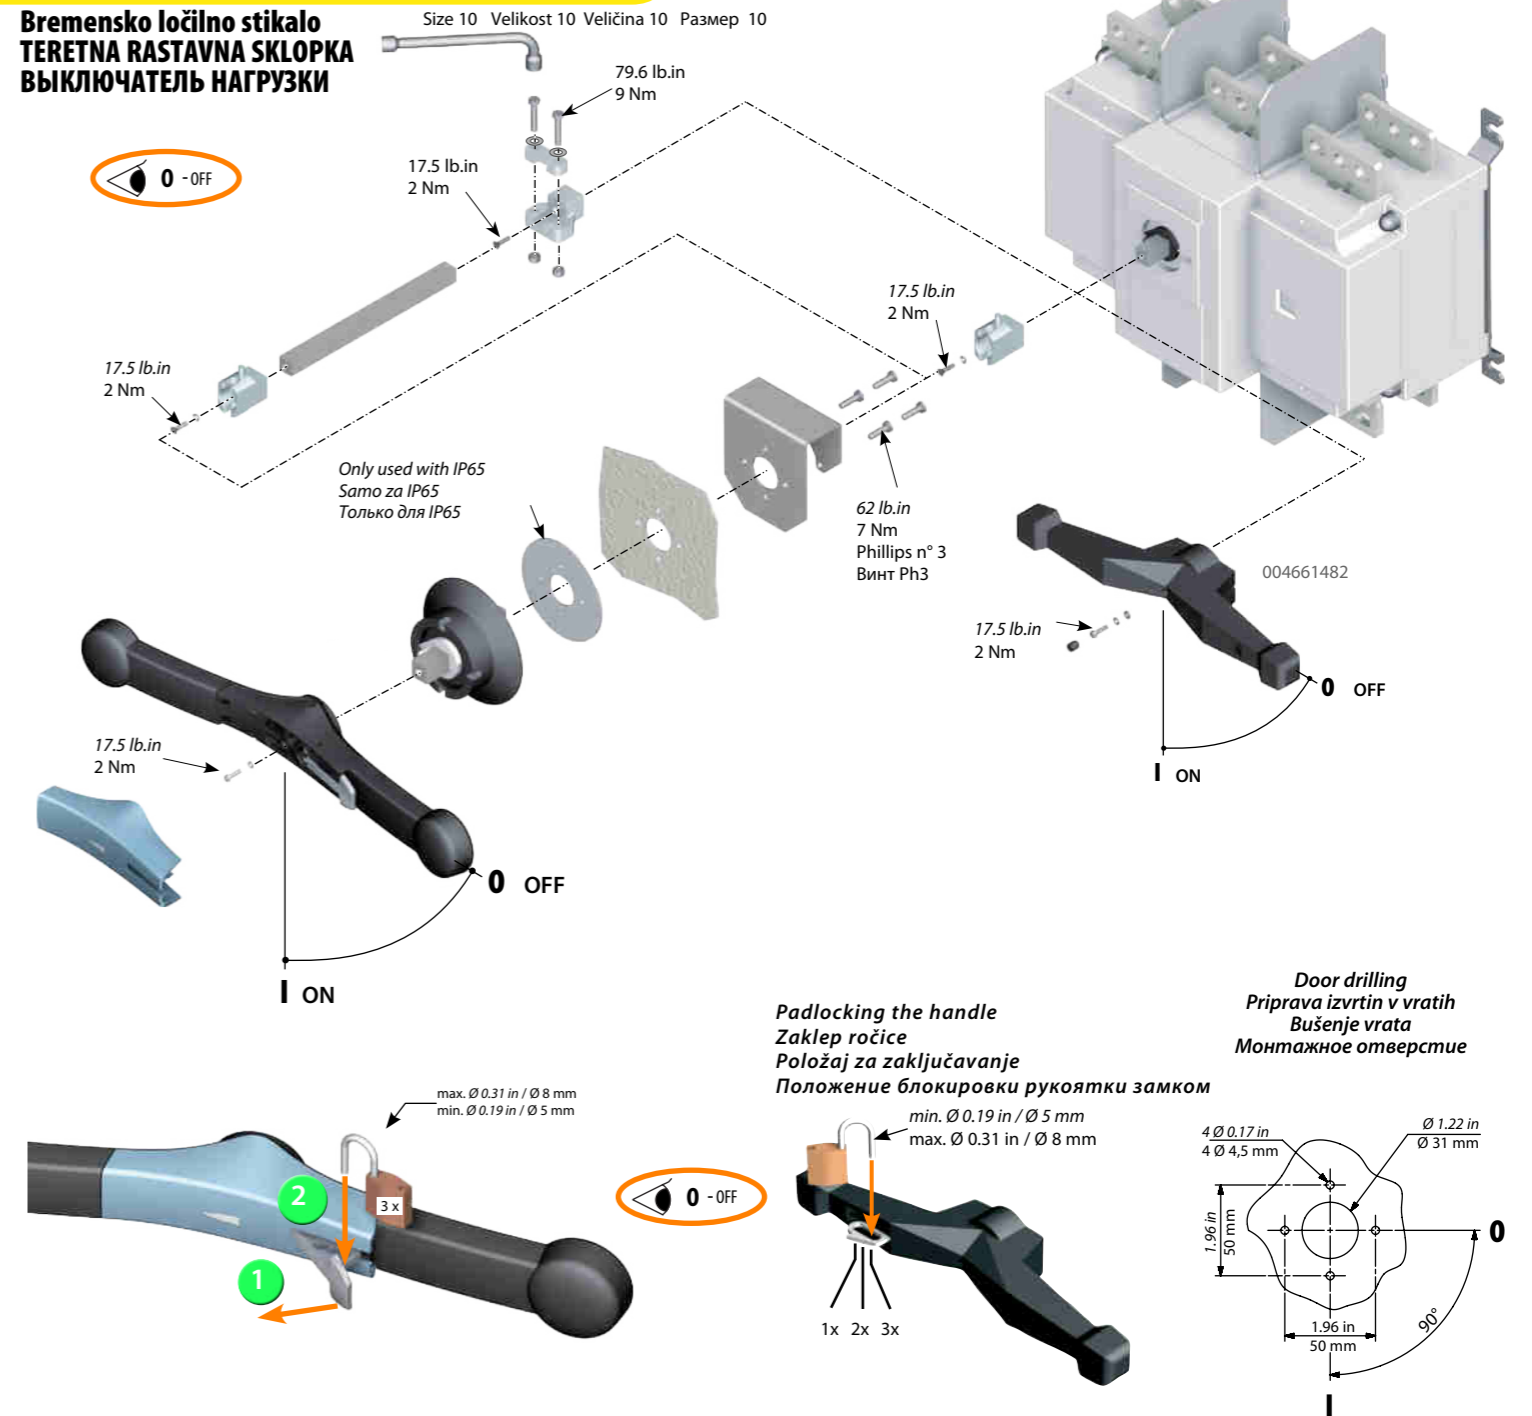

LBS-PS11 - LBS-TS3200 3P - LBS-TS4P/3200
LBS CO 2000, 2500, 3200 3P - LBS CO 2500, 3200 4P

LOAD BREAK SWITCH

Bremensko ločilno stikalo
TERETNA RASTAVNA SKLOPKA
ВЫКЛЮЧАТЕЛЬ НАГРУЗКИ

Padlocking the handle
Zaklep ročice
Положение блокировки рукоятки замком

Door drilling
Priprava izvrtin v vratih
Bušenje vrata
Монтажное отверстие