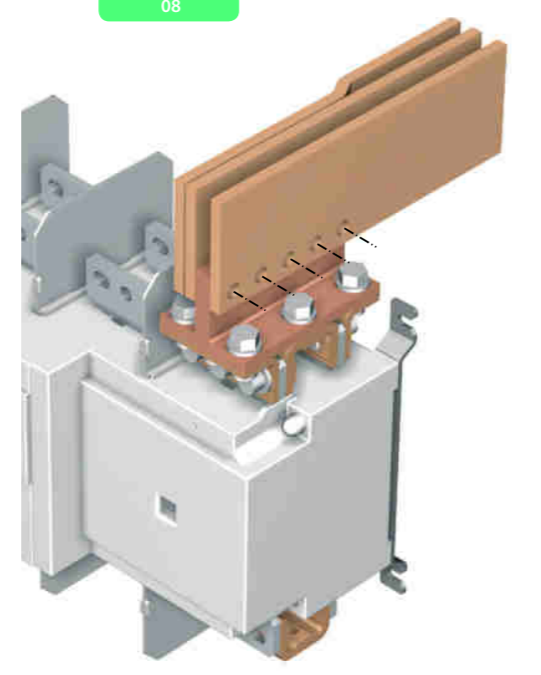

Bremensko ločilno stikalo
TERETNA RASTAVNA SKLOPKA
ВЫКЛЮЧАТЕЛЬ НАГРУЗКИ

Padlocking the handle
Zaklep ročice
Положение блокировки рукоятки замком

Door drilling
Priprava izvrtin v vratih
Bušenje vrata
Монтажное отверстие

VERSION :
Verzija :
ВАРИАНТ :

VERSION "N" Verzija "N" ВАРИАНТ "N"	* Maximal current without downgrading Maksimalni tok brez degradacije Максимальный ток при разных типах подключения			* Minimum connection without downgrading Minimalna povezava brez degradacije Minimalni priključak bez degradacije Размеры подключаемых шин			provided with / Priloženo pri / snabdjevano sa / Поставляется в комплекте 3200A			708 lb-in 80 Nm		
	1	2	3	Cu	004661597	004661599	004661600	Rondelle contact MOY.M M12 NFE 25 511	Шайба пружинная MOY.M M12 NFE 25 511	HM12		
01	2000 A	2500 A	2500 A	2 x 100x10	-	-	-	HM12-35 6.8 6 x	12 x	6 x		
02	2000 A	2500 A	2500 A	2 x 100x10	✓	✓	✓	HM12-55 6.8 3 x	6 x	3 x		
03	2000 A	2500 A	2500 A	2 x 100x10	✓	✓	✓	HM12-55 6.8 5 x	3 x	5 x		
04	2000 A	2500 A	3200 A	3 x 100x10	✓	-	-	A	HM12-35 6.8 3 x	3 x	-	
05								B	HM12-45 6.8 3 x	6 x	-	
06	2000 A	2500 A	2900 A	3 x 100x10	✓	✓	✓	HM12-65 6.8 3 x	6 x	3 x		
07	2000 A	2500 A	3200 A	4 x 100x10	✓	-	-	HM12-45 6.8 6 x	6 x	-		
08	2000 A	2500 A	3200 A	3 x 100x10	✓	✓	✓	HM12-65 6.8 5 x	10 x	5 x		