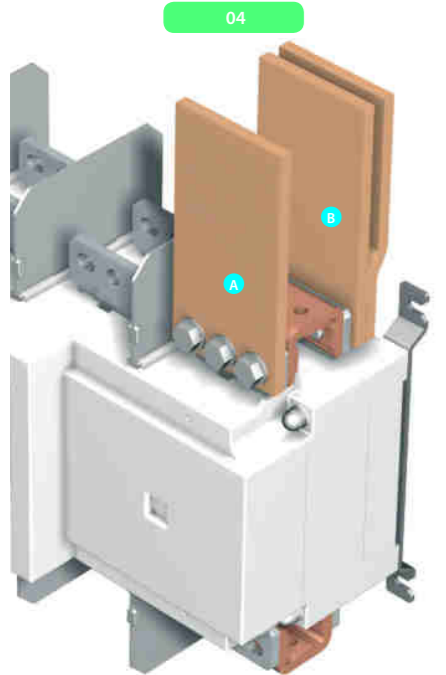

Bremensko ločilno stikalo
TERETNA RASTAVNA SKLOPKA
ВЫКЛЮЧАТЕЛЬ НАГРУЗКИ

Padlocking the handle
Zaklep ročice
Положение блокировки рукоятки замком

Door drilling
Priprava izvrtin v vratih
Bušenje vrata
Монтажное отверстие

VERSION :
Verzija :
ВАРИАНТ :

VERSION "N" Verzija "N" ВАРИАНТ "N"	* Maximal current without downgrading Maksimalni tok brez degradacije Максимальный ток при разных типах подключения			* Minimum connection without downgrading Minimalna povezava brez degradacije Minimalni priključak bez degradacije Размеры подключаемых шин			provided with / Priloženo pri / snabdjevano sa / Поставляется в комплекте 3200A			708 lb-in 80 Nm		
	1	2	3	Cu	004661597	004661599	004661600	Rondelle contact MOY.M M12 NFE 25 511	Шайба пружинная MOY.M M12 NFE 25 511	HM12		
01	2000 A	2500 A	2500 A	2 x 100x10	-	-	-	HM12-35 6.8 6 x	12 x	6 x		
02	2000 A	2500 A	2500 A	2 x 100x10	✓	✓	✓	HM12-55 6.8 3 x	6 x	3 x		
03	2000 A	2500 A	2500 A	2 x 100x10	✓	✓	✓	HM12-55 6.8 5 x	3 x	5 x		
04	2000 A	2500 A	3200 A	3 x 100x10	✓	-	-	A	HM12-35 6.8 3 x	3 x	-	
05								B	HM12-45 6.8 3 x	6 x	-	
06	2000 A	2500 A	2900 A	3 x 100x10	✓	✓	✓	HM12-65 6.8 3 x	6 x	3 x		
07	2000 A	2500 A	3200 A	4 x 100x10	✓	-	-	HM12-45 6.8 6 x	6 x	-		
08	2000 A	2500 A	3200 A	3 x 100x10	✓	✓	✓	HM12-65 6.8 5 x	10 x	5 x		