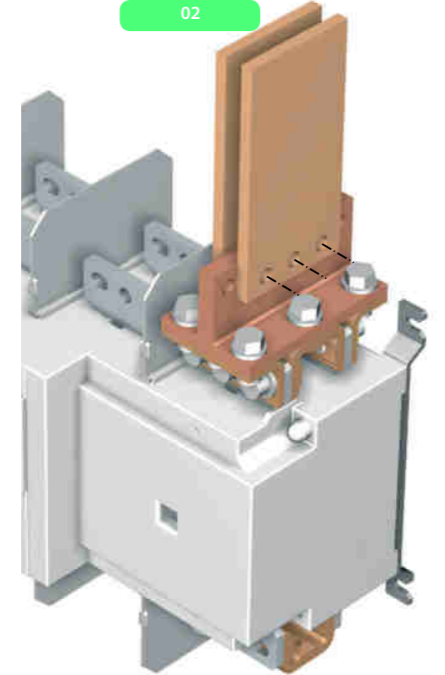

Bremensko ločilno stikalo
TERETNA RASTAVNA SKLOPKA
ВЫКЛЮЧАТЕЛЬ НАГРУЗКИ

Padlocking the handle
Zaklep ročice
Положение блокировки рукоятки замком

Door drilling
Priprava izvrtin v vratih
Bušenje vrata
Монтажное отверстие

VERSION :
Verzija :
ВАРИАНТ :

VERSION "N" Verzija "N" ВАРИАНТ "N"	* Maximal current without downgrading Maksimalni tok brez degradacije Максимальный ток при разных типах подключения			* Minimum connection without downgrading Minimalna povezava brez degradacije Minimalni priključak bez degradacije Размеры подключаемых шин			provided with / Priloženo pri / snabdjevano sa / Поставляется в комплекте 3200A			708 lb-in 80 Nm		
	1	2	3	Cu	004661597	004661599	004661600	Rondelle contact MOY.M M12 NFE 25 511	Шайба пружинная MOY.M M12 NFE 25 511	HM12		
01	2000 A	2500 A	2500 A	2 x 100x10	-	-	-	HM12-35 6.8 6 x	12 x	6 x		
02	2000 A	2500 A	2500 A	2 x 100x10	✓	✓	✓	HM12-55 6.8 3 x	6 x	3 x		
03	2000 A	2500 A	2500 A	2 x 100x10	✓	✓	✓	HM12-55 6.8 5 x	3 x	5 x		
04	2000 A	2500 A	3200 A	3 x 100x10	✓	-	-	A	HM12-35 6.8 3 x	3 x	-	
05								B	HM12-45 6.8 3 x	6 x	-	
06	2000 A	2500 A	2900 A	3 x 100x10	✓	✓	✓	HM12-65 6.8 3 x	6 x	3 x		
07	2000 A	2500 A	3200 A	4 x 100x10	✓	-	-	HM12-45 6.8 6 x	6 x	-		
08	2000 A	2500 A	3200 A	3 x 100x10	✓	✓	✓	HM12-65 6.8 5 x	10 x	5 x		