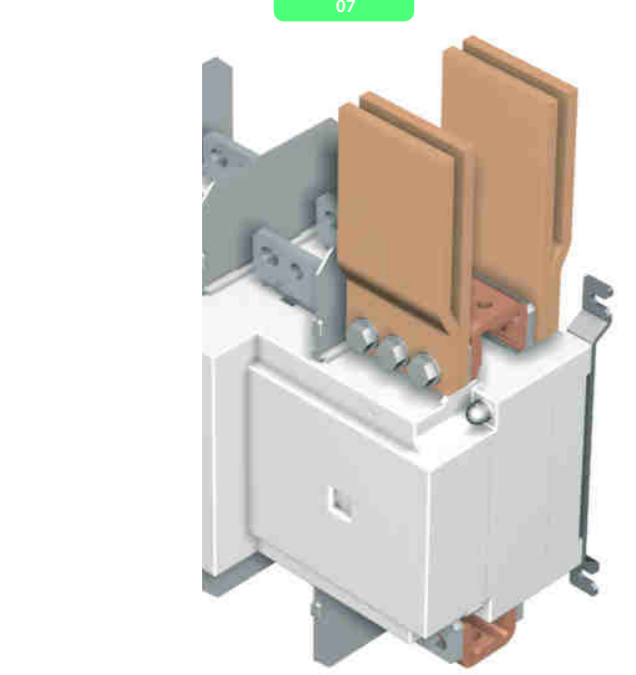

Bremensko ločilno stikalo
TERETNA RASTAVNA SKLOPKA
ВЫКЛЮЧАТЕЛЬ НАГРУЗКИ

Padlocking the handle
Zaklep ročice
Положение блокировки рукоятки замком

Door drilling
Priprava izvrtin v vratih
Bušenje vrata
Монтажное отверстие

VERSION :
Verzija :
ВАРИАНТ :

VERSION "N" Verzija "N" ВАРИАНТ "N"	* Maximal current without downgrading Maksimalni tok brez degradacije Максимальный ток при разных типах подключения			* Minimum connection without downgrading Minimalna povezava brez degradacije Minimalni priključak bez degradacije Размеры подключаемых шин			provided with / Priloženo pri / snabdjevano sa / Поставляется в комплекте 3200A			708 lb-in 80 Nm		
	1	2	3	Cu	004661597	004661599	004661600	Rondelle contact MOY.M M12 NFE 25 511	Шайба пружинная MOY.M M12 NFE 25 511	HM12		
01	2000 A	2500 A	2500 A	2 x 100x10	-	-	-	HM12-35 6.8 6 x	12 x	6 x		
02	2000 A	2500 A	2500 A	2 x 100x10	✓	✓	✓	HM12-55 6.8 3 x	6 x	3 x		
03	2000 A	2500 A	2500 A	2 x 100x10	✓	✓	✓	HM12-55 6.8 5 x	3 x	5 x		
04	2000 A	2500 A	3200 A	3 x 100x10	✓	-	-	A	HM12-35 6.8 3 x	3 x	-	
05								B	HM12-45 6.8 3 x	6 x	-	
06	2000 A	2500 A	2900 A	3 x 100x10	✓	✓	✓	HM12-65 6.8 3 x	6 x	3 x		
07	2000 A	2500 A	3200 A	4 x 100x10	✓	-	-	HM12-45 6.8 6 x	6 x	-		
08	2000 A	2500 A	3200 A	3 x 100x10	✓	✓	✓	HM12-65 6.8 5 x	10 x	5 x		