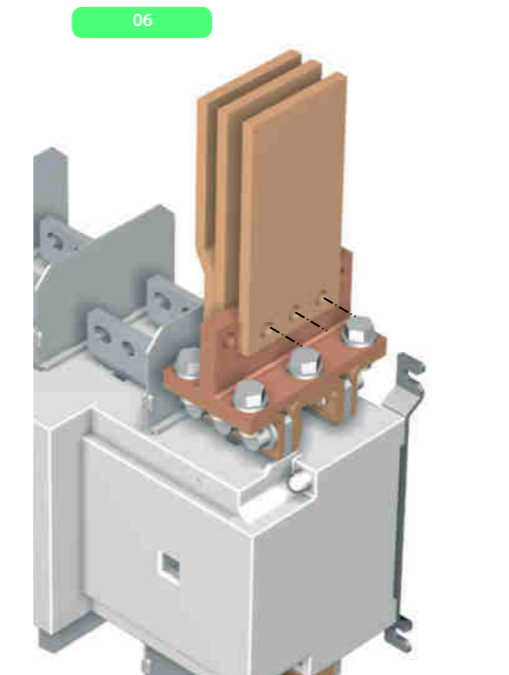

Bremensko ločilno stikalo
TERETNA RASTAVNA SKLOPKA
ВЫКЛЮЧАТЕЛЬ НАГРУЗКИ

Padlocking the handle
Zaklep ročice
Положение блокировки рукоятки замком

Door drilling
Priprava izvrtin v vratih
Bušenje vrata
Монтажное отверстие

VERSION :
Verzija :
ВАРИАНТ :

VERSION "N" Verzija "N" ВАРИАНТ "N"	* Maximal current without downgrading Maksimalni tok brez degradacije Максимальный ток при разных типах подключения			* Minimum connection without downgrading Minimalna povezava brez degradacije Minimalni priključak bez degradacije Размеры подключаемых шин			provided with / Priloženo pri / snabdjevano sa / Поставляется в комплекте 3200A			708 lb-in 80 Nm		
	1	2	3	Cu	004661597	004661599	004661600	Rondelle contact MOY.M M12 NFE 25 511	Шайба пружинная MOY.M M12 NFE 25 511	HM12		
01	2000 A	2500 A	2500 A	2 x 100x10	-	-	-	HM12-35 6.8 6 x	12 x	6 x		
02	2000 A	2500 A	2500 A	2 x 100x10	✓	✓	✓	HM12-55 6.8 3 x	6 x	3 x		
03	2000 A	2500 A	2500 A	2 x 100x10	✓	✓	✓	HM12-55 6.8 5 x	3 x	5 x		
04	2000 A	2500 A	3200 A	3 x 100x10	✓	-	-	A	HM12-35 6.8 3 x	3 x	-	
05								B	HM12-45 6.8 3 x	6 x	-	
06	2000 A	2500 A	2900 A	3 x 100x10	✓	✓	✓	HM12-65 6.8 3 x	6 x	3 x		
07	2000 A	2500 A	3200 A	4 x 100x10	✓	-	-	HM12-45 6.8 6 x	6 x	-		
08	2000 A	2500 A	3200 A	3 x 100x10	✓	✓	✓	HM12-65 6.8 5 x	10 x	5 x		