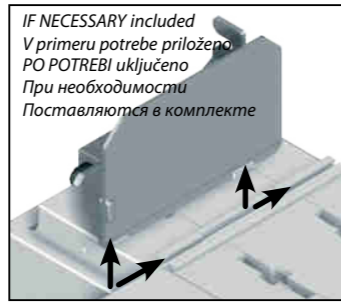

Auxiliary contacts
Pomožni kontakti
Pomožni kontakti
Блок контактов

Terminal screens
Zaščitno prekritje
Poklopci za stezaljke
Клеммная крышка

004661505 (3P)
004661511 (4P)

9.7 lb-in
1,1 Nm
Pozidriv n° 1
Винт Pz1

FASTON 6.35 x 0,8 mm
for cable 1 - 1,5 mm²
Наконечник FASTON 6.35 x 0,8 mm
для провода 1 - 1,5 mm²

LBS-PS11 - LBS-TS3200 3P - LBS-TS4P/3200
LBS CO 2000, 2500, 3200 3P - LBS CO 2500, 3200 4P

LOAD BREAK SWITCH

Bremensko ločilno stikalo
TERETNA RASTAVNA SKLOPKA
ВЫКЛЮЧАТЕЛЬ НАГРУЗКИ

Padlocking the handle
Zaklep ročice
Положение блокировки рукоятки замком

Door drilling
Priprava izvrtin v vratih
Bušenje vrata
Монтажное отверстие