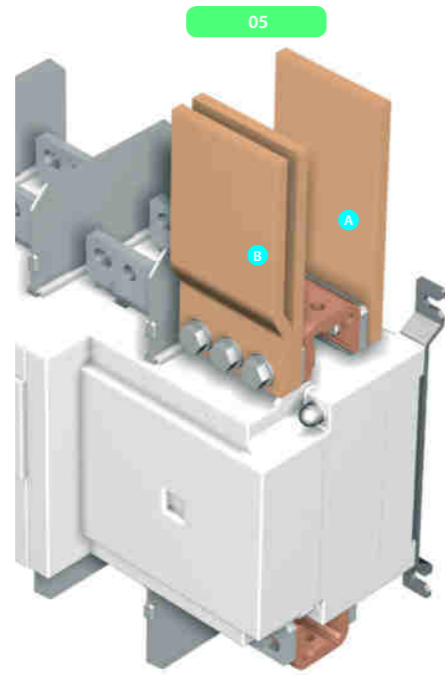

Bremensko ločilno stikalo
TERETNA RASTAVNA SKLOPKA
ВЫКЛЮЧАТЕЛЬ НАГРУЗКИ

Padlocking the handle
Zaklep ročice
Положение блокировки рукоятки замком

Door drilling
Priprava izvrtin v vratih
Bušenje vrata
Монтажное отверстие

VERSION :
Verzija :
ВАРИАНТ :

VERSION "N" Verzija "N" ВАРИАНТ "N"	* Maximal current without downgrading Maksimalni tok brez degradacije Максимальный ток при разных типах подключения			* Minimum connection without downgrading Minimalna povezava brez degradacije Minimalni priključak bez degradacije Размеры подключаемых шин			provided with / Priloženo pri / snabdjevano sa / Поставляется в комплекте 3200A			708 lb-in 80 Nm		
	1	2	3	Cu	004661597	004661599	004661600	Rondelle contact MOY.M M12 NFE 25 511	Шайба пружинная MOY.M M12 NFE 25 511	HM12		
01	2000 A	2500 A	2500 A	2 x 100x10	-	-	-	HM12-35 6.8 6 x	12 x	6 x		
02	2000 A	2500 A	2500 A	2 x 100x10	✓	✓	✓	HM12-55 6.8 3 x	6 x	3 x		
03	2000 A	2500 A	2500 A	2 x 100x10	✓	✓	✓	HM12-55 6.8 5 x	3 x	5 x		
04	2000 A	2500 A	3200 A	3 x 100x10	✓	-	-	A	HM12-35 6.8 3 x	3 x	-	
05								B	HM12-45 6.8 3 x	6 x	-	
06	2000 A	2500 A	2900 A	3 x 100x10	✓	✓	✓	HM12-65 6.8 3 x	6 x	3 x		
07	2000 A	2500 A	3200 A	4 x 100x10	✓	-	-	HM12-45 6.8 6 x	6 x	-		
08	2000 A	2500 A	3200 A	3 x 100x10	✓	✓	✓	HM12-65 6.8 5 x	10 x	5 x		