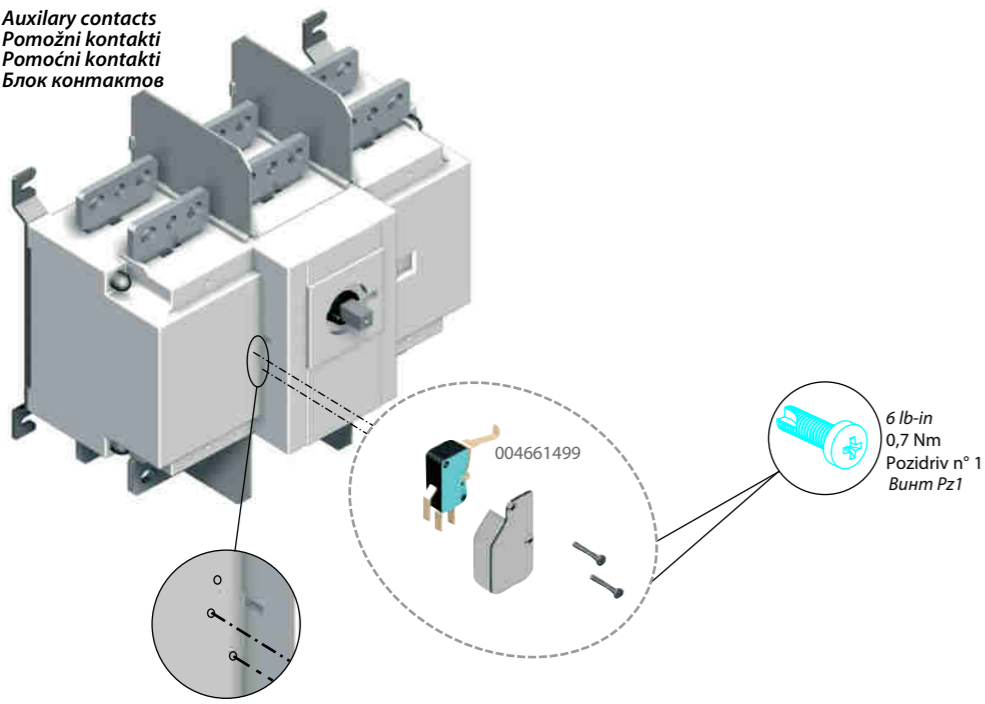

Auxiliary contacts
Pomožni kontakti
Pomožni kontakti
Блок контактов