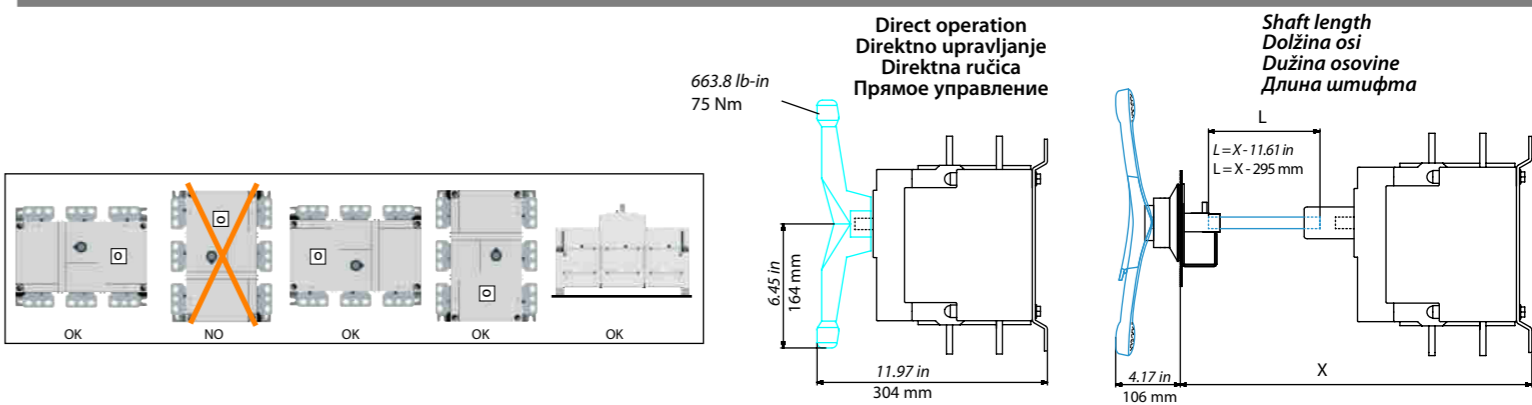

Auxiliary contacts
Pomožni kontakti
Pomožni kontakti
Блок контактов

Terminal screens
Zaščitno prekritje
Poklopci za stezaljke
Клеммная крышка

004661505 (3P)
004661511 (4P)

9.7 lb-in
1,1 Nm
Pozidriv n° 1
Винт Pz1

FASTON 6.35 x 0,8 mm
for cable 1 - 1,5 mm²
Наконечник FASTON 6.35 x 0,8 mm
для провода 1 - 1,5 mm²

LBS-PS11 - LBS-TS3200 3P - LBS-TS4P/3200
LBS CO 2000, 2500, 3200 3P - LBS CO 2500, 3200 4P

LOAD BREAK SWITCH

Bremensko ločilno stikalo
TERETNA RASTAVNA SKLOPKA
ВЫКЛЮЧАТЕЛЬ НАГРУЗКИ

Padlocking the handle
Zaklep ročice
Положение блокировки рукоятки замком

Door drilling
Priprava izvrtin v vratih
Bušenje vrata
Монтажное отверстие