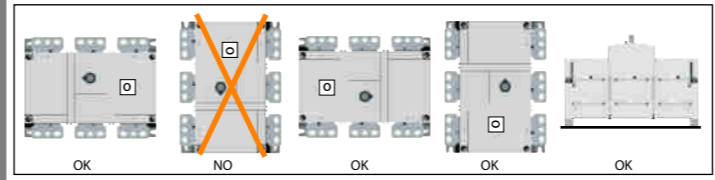

Auxiliary contacts
Pomožni kontakti
Pomožni kontakti
Блок контактов

Terminal screens
Zaščitno prekritje
Poklopci za stezaljke
Клеммная крышка

004661505 (3P)
004661511 (4P)

9.7 lb-in
1,1 Nm
Pozidriv n° 1
Винт Pz1

FASTON 6.35 x 0,8 mm
for cable 1 - 1,5 mm²
Наконечник FASTON 6.35 x 0,8 mm
для провода 1 - 1,5 mm²

LBS-PS11 - LBS-TS3200 3P - LBS-TS4P/3200
LBS CO 2000, 2500, 3200 3P - LBS CO 2500, 3200 4P

LOAD BREAK SWITCH

Bremensko ločilno stikalo
TERETNA RASTAVNA SKLOPKA
ВЫКЛЮЧАТЕЛЬ НАГРУЗКИ

Padlocking the handle
Zaklep ročice
Положение блокировки рукоятки замком

Door drilling
Priprava izvrtin v vratih
Bušenje vrata
Монтажное отверстие