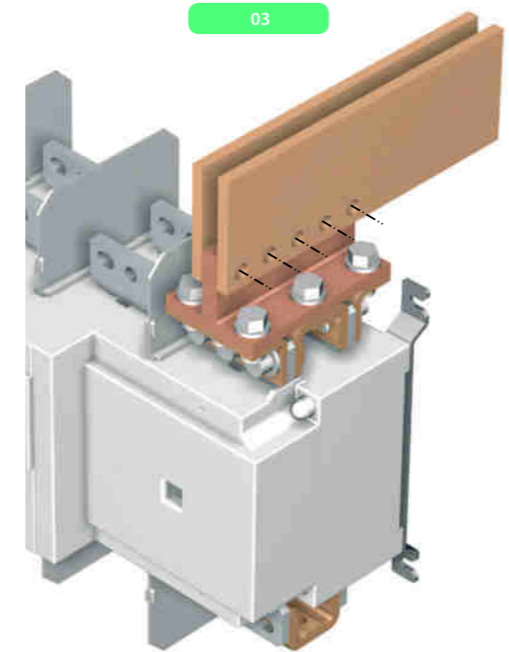

Bremensko ločilno stikalo
TERETNA RASTAVNA SKLOPKA
ВЫКЛЮЧАТЕЛЬ НАГРУЗКИ

Padlocking the handle
Zaklep ročice
Положение блокировки рукоятки замком

Door drilling
Priprava izvrtin v vratih
Bušenje vrata
Монтажное отверстие

VERSION :
Verzija :
ВАРИАНТ :

VERSION "N" Verzija "N" ВАРИАНТ "N"	* Maximal current without downgrading Maksimalni tok brez degradacije Максимальный ток при разных типах подключения			* Minimum connection without downgrading Minimalna povezava brez degradacije Minimalni priključak bez degradacije Размеры подключаемых шин			provided with / Priloženo pri / snabdjevano sa / Поставляется в комплекте 3200A			708 lb-in 80 Nm		
	1	2	3	Cu	004661597	004661599	004661600	Rondelle contact MOY.M M12 NFE 25 511	Шайба пружинная MOY.M M12 NFE 25 511	HM12		
01	2000 A	2500 A	2500 A	2 x 100x10	-	-	-	HM12-35 6.8 6 x	12 x	6 x		
02	2000 A	2500 A	2500 A	2 x 100x10	✓	✓	✓	HM12-55 6.8 3 x	6 x	3 x		
03	2000 A	2500 A	2500 A	2 x 100x10	✓	✓	✓	HM12-55 6.8 5 x	3 x	5 x		
04	2000 A	2500 A	3200 A	3 x 100x10	✓	-	-	A	HM12-35 6.8 3 x	3 x	-	
05								B	HM12-45 6.8 3 x	6 x	-	
06	2000 A	2500 A	2900 A	3 x 100x10	✓	✓	✓	HM12-65 6.8 3 x	6 x	3 x		
07	2000 A	2500 A	3200 A	4 x 100x10	✓	-	-	HM12-45 6.8 6 x	6 x	-		
08	2000 A	2500 A	3200 A	3 x 100x10	✓	✓	✓	HM12-65 6.8 5 x	10 x	5 x		