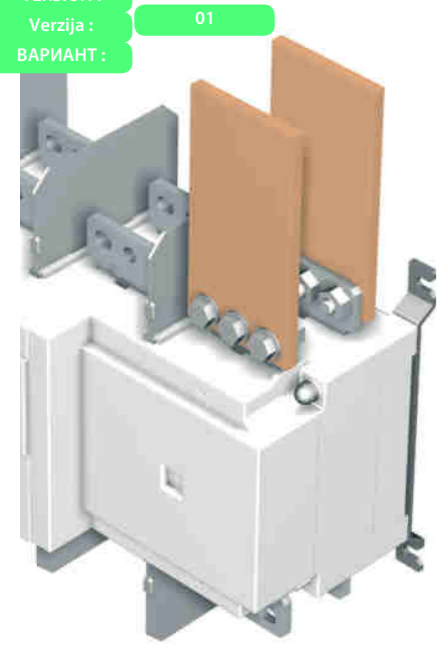

Bremensko ločilno stikalo
TERETNA RASTAVNA SKLOPKA
ВЫКЛЮЧАТЕЛЬ НАГРУЗКИ

Padlocking the handle
Zaklep ročice
Положение блокировки рукоятки замком

Door drilling
Priprava izvrtin v vratih
Bušenje vrata
Монтажное отверстие

VERSION :
Verzija :
ВАРИАНТ :

VERSION "N" Verzija "N" ВАРИАНТ "N"	* Maximal current without downgrading Maksimalni tok brez degradacije Максимальный ток при разных типах подключения			* Minimum connection without downgrading Minimalna povezava brez degradacije Minimalni priključak bez degradacije Размеры подключаемых шин			provided with / Priloženo pri / snabdjevano sa / Поставляется в комплекте 3200A			708 lb-in 80 Nm		
	1	2	3	Cu	004661597	004661599	004661600	Rondelle contact MOY.M M12 NFE 25 511	Шайба пружинная MOY.M M12 NFE 25 511	HM12		
01	2000 A	2500 A	2500 A	2 x 100x10	-	-	-	HM12-35 6.8 6 x	12 x	6 x		
02	2000 A	2500 A	2500 A	2 x 100x10	✓	✓	✓	HM12-55 6.8 3 x	6 x	3 x		
03	2000 A	2500 A	2500 A	2 x 100x10	✓	✓	✓	HM12-55 6.8 5 x	3 x	5 x		
04	2000 A	2500 A	3200 A	3 x 100x10	✓	-	-	A	HM12-35 6.8 3 x	3 x	-	
05								B	HM12-45 6.8 3 x	6 x	-	
06	2000 A	2500 A	2900 A	3 x 100x10	✓	✓	✓	HM12-65 6.8 3 x	6 x	3 x		
07	2000 A	2500 A	3200 A	4 x 100x10	✓	-	-	HM12-45 6.8 6 x	6 x	-		
08	2000 A	2500 A	3200 A	3 x 100x10	✓	✓	✓	HM12-65 6.8 5 x	10 x	5 x		