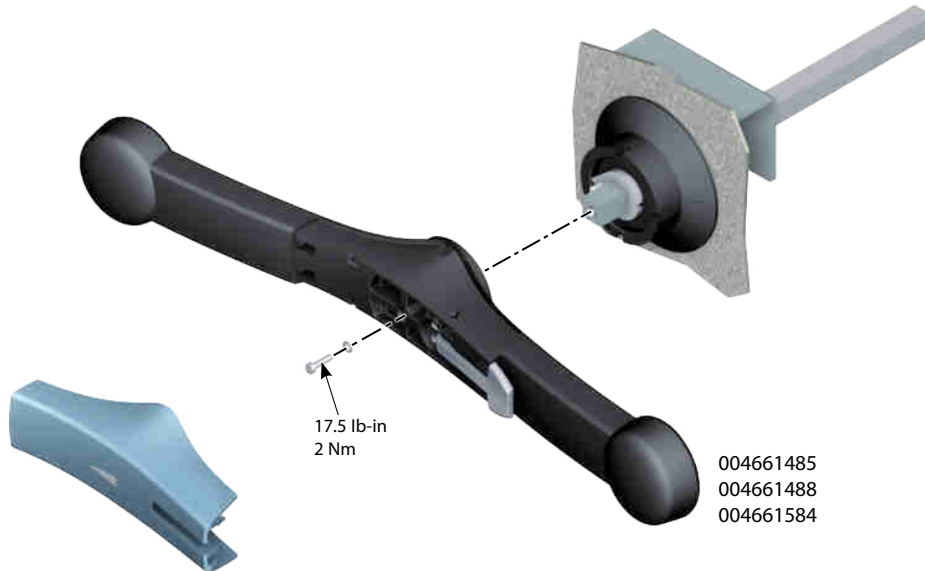

LBS-EH3200/BL - LBS-EH3200/BL CO - LBS-EH3200/YR

Instruction sheet
Navodila za uporabo
Uputstvo
Инструкция по эксплуатации

004661485
004661584

004661488

S blanc offset 80g/m² / QUADRI / F 210x297 / P 1 PLI ROULE - 2 PLUS CROISES

⚠ DANGER Opozorilo OPASNOST Предупреждение

HAZARDOUS VOLTAGE. This equipment must be installed and serviced only by qualified electrical personnel. Turn off all power supplying this equipment before working on or inside equipment. Always use a properly rated voltage sensing device to confirm power is off. Replace all devices, doors, and covers before turning on power to this equipment. **Failure to follow these instructions will result in death or serious injury.**

NEVARNOST ELEKTRIČNEGA UDARA. To opremo lahko namešča in vzdržuje le strokovno usposobljena oseba. Pred postopkom montaže in vzdrževanjem naprave je potrebno izklopiti električno napajanje in ga vključiti šele po zaključenem postopku. Z ustrežno napravo preverite odsotnost napajanja. Naprave, dele naprav in zaščitne pokrove menjajte in nameščajte le v brez napetostnem stanju. **Neupoštevanje teh navodil lahko povzroči hude poškodbe ali smrt.**

ОПАСНОЕ НАПРЯЖЕНИЕ. Монтаж и обслуживание данного оборудования, осуществляется только классифицированным и обученным персоналом. Отключите цепи питания данного оборудования перед началом работы с устройством. Всегда используйте исправный индикатор для подтверждения отсутствия напряжения питания. Перед подачей напряжения питания на данное оборудование установите все необходимые аксессуары. **Несоблюдение этих инструкций может привести к серьезным травмам или даже летальному исходу.**