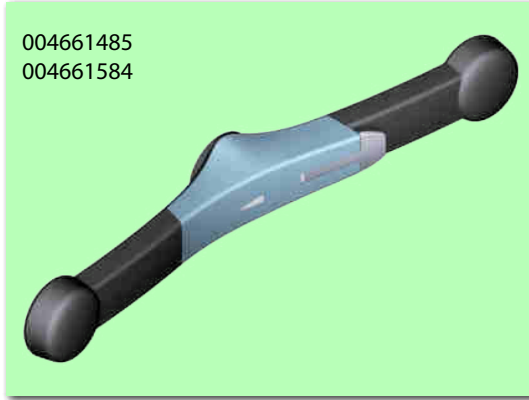

LBS-EH3200/BL - LBS-EH3200/BL CO - LBS-EH3200/YR

Instruction sheet
Navodila za uporabo
Uputstvo
Инструкция по эксплуатации

004661485
004661584