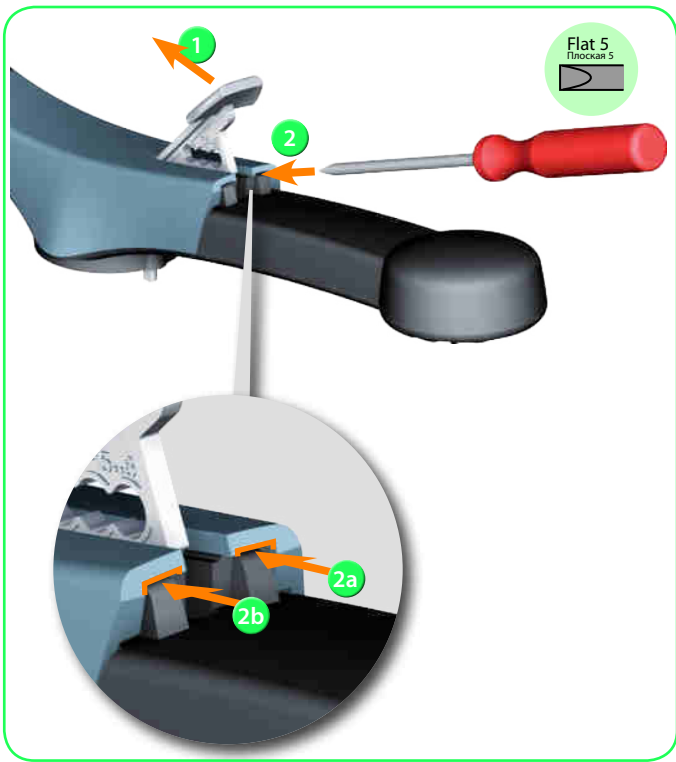

IF NECESSARY
Če je potrebno
AKO JE NEOPHODNO
При необходимости

Padlocking the handle
Zaklep ročice
Zaključavanje ručke
Блокировка
рукоятки замком

004661485 / 004661488