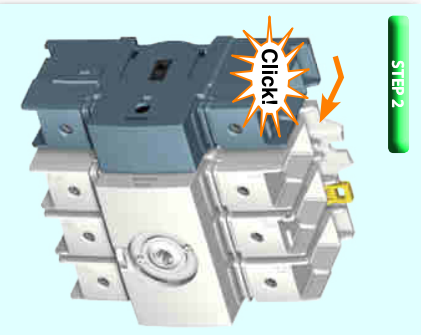

LOAD BREAK SWITCH

CLBS - N - PE - 4P (100 - 125A)

ETI

Временско ločilno stikalo TERETNA RASTAVNA SKLOPKA ВЫЛЮЧАТЕЛЬ НАГРУЗКИ

543569A

Ref: IS 543569-A (S34923-E)
Edition 10/14

IS 543571
004661405
004661406

004661431

004661437
004661438
004661448
004661445

0.59 in / 15 mm

Hexagonal Metric Allen size 4
Imbuš ključ velikosti 4
Hexagonalni metricki Allen vel. 4
Шестигранный торцевой ключ размер 4

Wire Voltage: 600V AC / 1000V AC
Торже Напов: 600V AC / 1000V AC

6 mm²
10 - 35 mm²
50 - 70 mm²

31 lbin / 3.5 Nm
35.4 lbin / 4 Nm
44.3 lbin / 5 Nm

Момент
привинчивания
Усилие

CONFIGURATION Konfiguracija КОНФИГУРАЦИЯ

ОПАСНО НАПРЯЖЕНИЕ. Монтаж и обслуживание данного оборудования, осуществляется только классифицированными и обученным персоналом. Отключите цепи питания данного оборудования перед началом работы с устройством. Всегда используйте исправный индикатор для подтверждения отсутствия напряжения питания. Перед подачей напряжения питания на данное оборудование установите все необходимые аксессуары. Несоблюдение этих инструкций может привести к серьезным травмам или даже летальному исходу.

⚠ DANGER Опозорilo OPASNOST Предупреждение