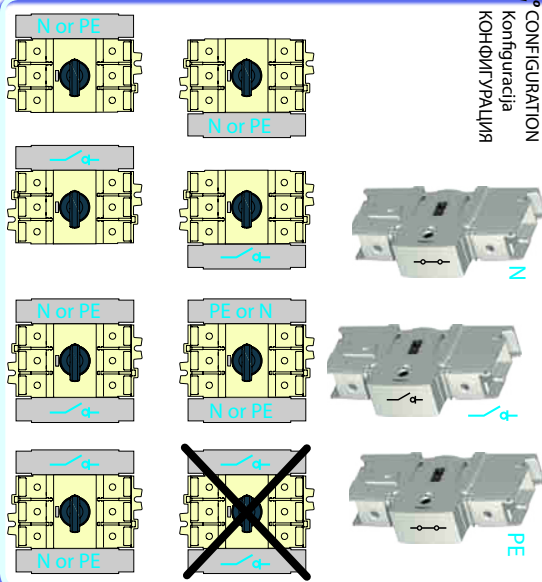

LOAD BREAK SWITCH

CLBS - N - PE - 4P (100 - 125A)

ETI

Временско ločilno stikalo TERETNA RASTAVNA SKLOPKA ВЫЛЮЧАТЕЛЬ НАГРУЗКИ

543569A

Ref: IS 543569-A (S34923-E)
Edition 10/14

IS 543571
004661405
004661406

004661431

004661437
004661438
004661448
004661445

0.59 in / 15 mm

Hexagonal Metric Allen size 4
Imbuš ključ velikosti 4
Hexagonalni metricki Allen vel. 4
Шестигранный торцевой ключ размер 4

Wire Voltage: 600V AC / 1000V AC
Торже Напов: 600V AC / 1000V AC

6 mm²
10 - 35 mm²
50 - 70 mm²

31 lbin / 3.5 Nm
35.4 lbin / 4 Nm
44.3 lbin / 5 Nm

Момент
привинчивания
Усилие

CONFIGURATION Konfiguracija КОНФИГУРАЦИЯ

ОПАСНО НАПРЯЖЕНИЕ. Монтаж и обслуживание данного оборудования, осуществляется только классифицированными и обученным персоналом. Отключите цепи питания данного оборудования перед началом работы с устройством. Всегда используйте исправный индикатор для подтверждения отсутствия напряжения питания. Перед подачей напряжения питания на данное оборудование установите все необходимые аксессуары. Несоблюдение этих инструкций может привести к серьезным травмам или даже летальному исходу.

⚠ DANGER Опозорilo OPASNOST Предупреждение