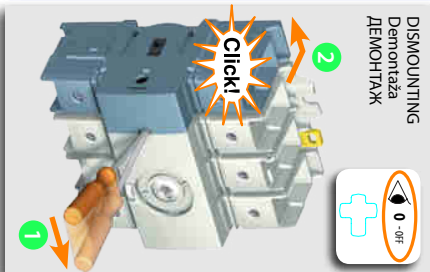

LOAD BREAK SWITCH

CLBS - N - PE - 4P (100 - 125A)

ETI

Временско ločilno stikalo TERETNA RASTAVNA SKLOPKA ВЫЛЮЧАТЕЛЬ НАГРУЗКИ

543569A

Ref: IS 543569-A (S34923-E)
Edition 10/14

IS 543571
004661405
004661406

004661431

004661437
004661438
004661448
004661445

0.59 in / 15 mm

Hexagonal Metric Allen size 4
Imbuš ključ velikosti 4
Hexagonalni metricki Allen vel. 4
Шестигранный торцевой ключ размер 4

Wire Voltage: 600V AC / 1000V AC
Торже Напов: 600V AC / 1000V AC

6 mm²
10 - 35 mm²
50 - 70 mm²

31 lbin / 3.5 Nm
35.4 lbin / 4 Nm
44.3 lbin / 5 Nm

Момент
привинчивания
Усилие

CONFIGURATION Konfiguracija КОНФИГУРАЦИЯ

ОПАСНО НАПРЯЖЕНИЕ. Монтаж и обслуживание данного оборудования, осуществляется только классифицированными и обученным персоналом. Отключите цепи питания данного оборудования перед началом работы с устройством. Всегда используйте исправный индикатор для подтверждения отсутствия напряжения питания. Перед подачей напряжения питания на данное оборудование установите все необходимые аксессуары. Несоблюдение этих инструкций может привести к серьезным травмам или даже летальному исходу.

⚠ DANGER Опозорilo OPASNOST Предупреждение