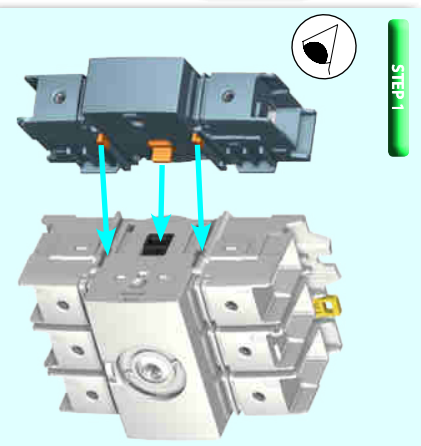

LOAD BREAK SWITCH

CLBS - N - PE - 4P (100 - 125A)

ETI

Временско ločilno stikalo TERETNA RASTAVNA SKLOPKA ВЫЛЮЧАТЕЛЬ НАГРУЗКИ

543569A

Ref: IS 543569-A (S34923-E)
Edition 10/14

IS 543571
004661405
004661406

004661431

004661437
004661438
004661448
004661445

0.59 in / 15 mm

Hexagonal Metric Allen size 4
Imbuš ključ velikosti 4
Hexagonalni metricki Allen vel. 4
Шестигранный торцевой ключ размер 4

Wire Voltage: 600V AC / 1000V AC
Торже Напов: 600V AC / 1000V AC

6 mm²
10 - 35 mm²
50 - 70 mm²

31 lbin / 3.5 Nm
35.4 lbin / 4 Nm
44.3 lbin / 5 Nm

Момент
привинчивания
Усилие

CONFIGURATION Konfiguracija КОНФИГУРАЦИЯ

ОПАСНО НАПРЯЖЕНИЕ. Монтаж и обслуживание данного оборудования, осуществляется только классифицированными и обученным персоналом. Отключите цепи питания данного оборудования перед началом работы с устройством. Всегда используйте исправный индикатор для подтверждения отсутствия напряжения питания. Перед подачей напряжения питания на данное оборудование установите все необходимые аксессуары. Несоблюдение этих инструкций может привести к серьезным травмам или даже летальному исходу.

⚠ DANGER Опозорilo OPASNOST Предупреждение