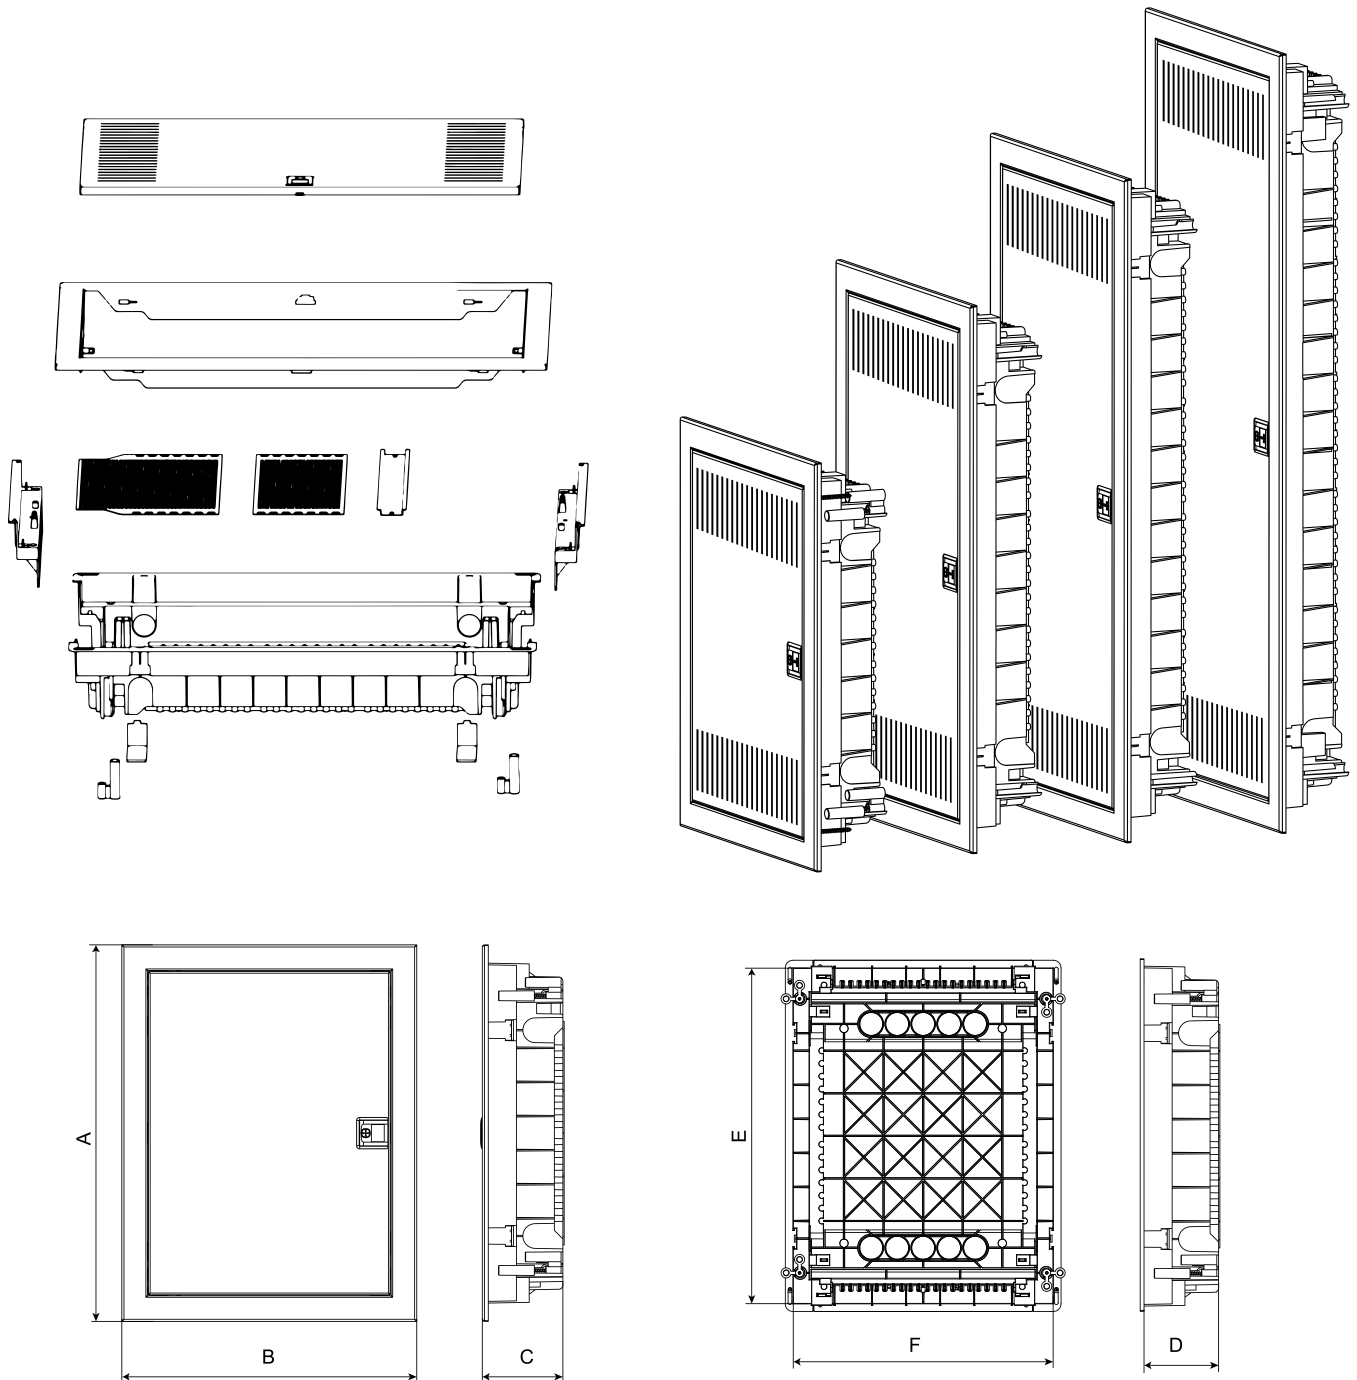

optional ECGH ECG

ECG, ECGH

ECG, ECGH

ECG, ECGH

4 point connection

OR

2 point connection

door stopper

ECG, ECGH

	A	B	C	H	W
ECG28MEDIA-I, ECG28HMEDIA-I	442 mm	346 mm	92 mm	399 mm	306 mm
ECG42MEDIA-I, ECG42HMEDIA-I	592 mm	346 mm	92 mm	549 mm	306 mm
ECG56MEDIA-I, ECG56HMEDIA-I	717 mm	346 mm	92 mm	673 mm	306 mm
ECG70MEDIA-I, ECG70HMEDIA-I	842 mm	346 mm	92 mm	799 mm	306 mm