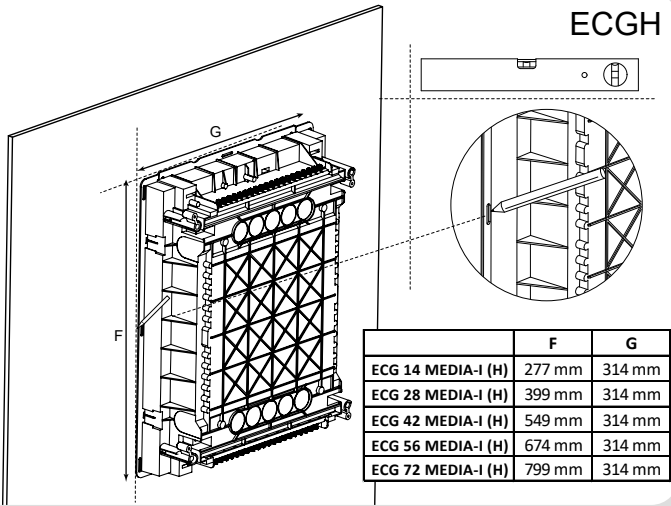

ECGH

ECGH

ECGH

optional

ECGH ECG

optional ECGH ECG