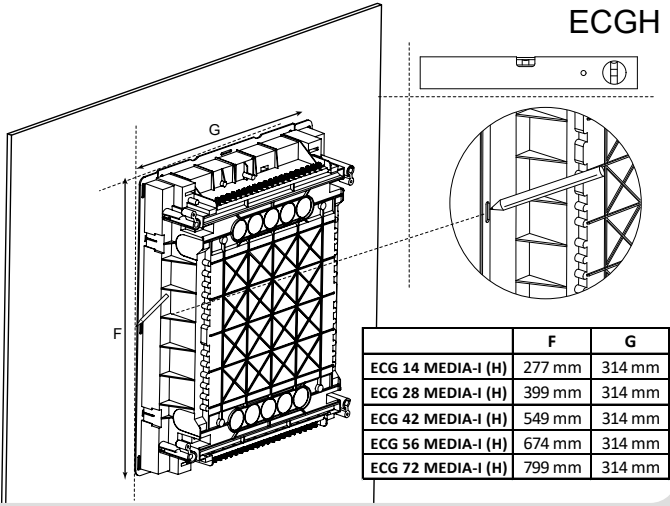

ECGH

ECGH

ECGH

optional

ECGH ECG

optional ECGH ECG