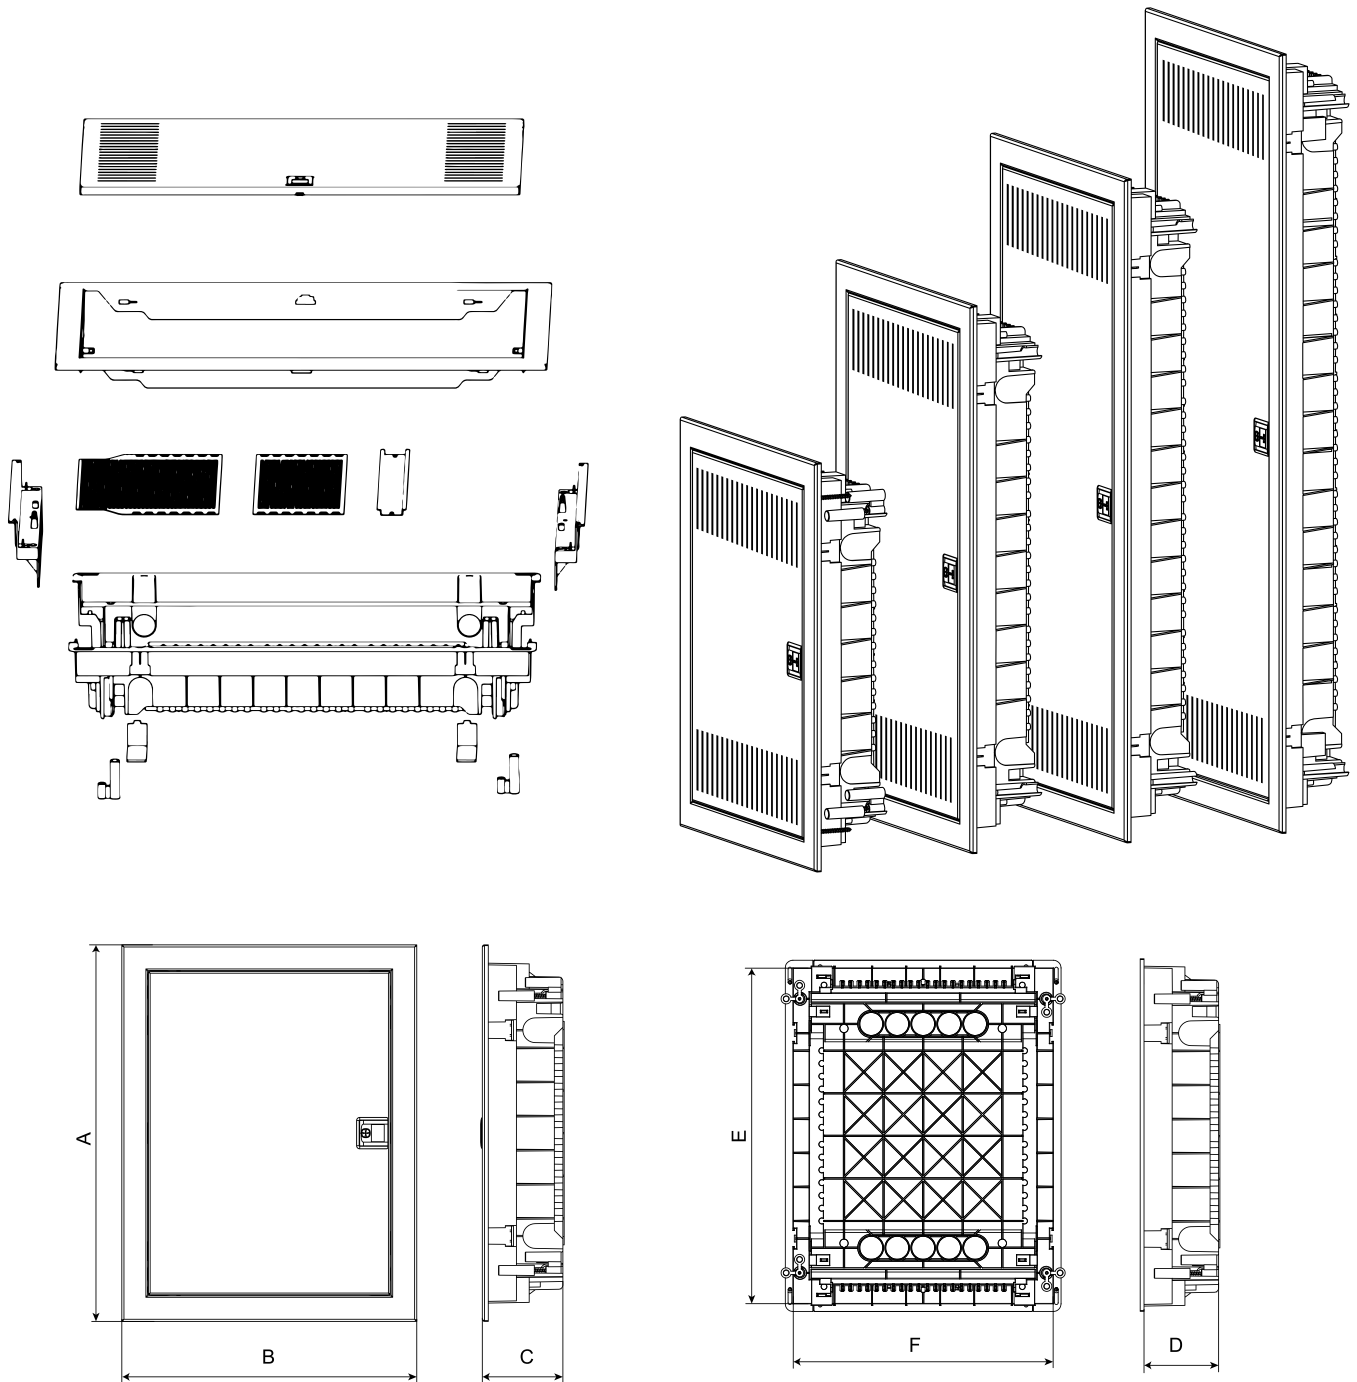

optional ECGH ECG

ECG, ECGH

ECG, ECGH

ECG, ECGH

4 point connection

OR

2 point connection

door stopper

ECG, ECGH

	A	B	C	H	W
ECG28MEDIA-I, ECG28HMEDIA-I	442 mm	346 mm	92 mm	399 mm	306 mm
ECG42MEDIA-I, ECG42HMEDIA-I	592 mm	346 mm	92 mm	549 mm	306 mm
ECG56MEDIA-I, ECG56HMEDIA-I	717 mm	346 mm	92 mm	673 mm	306 mm
ECG70MEDIA-I, ECG70HMEDIA-I	842 mm	346 mm	92 mm	799 mm	306 mm