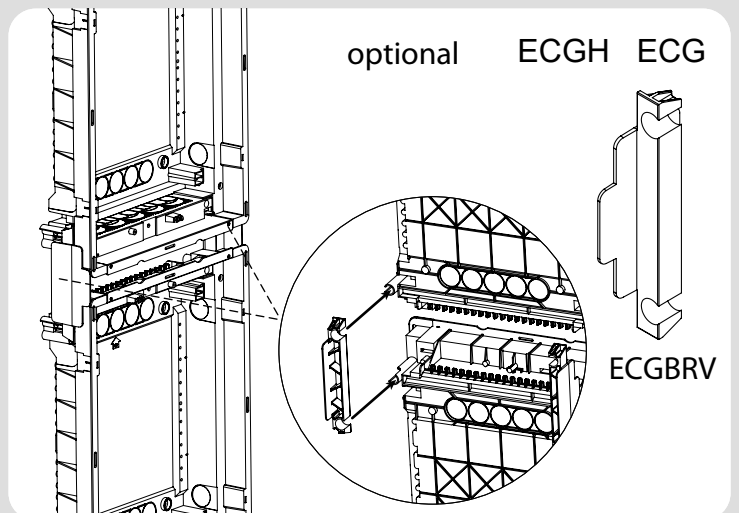

optional ECGH ECG

ECG, ECGH

ECG, ECGH

ECG, ECGH

4 point connection

OR

2 point connection

door stopper

ECG, ECGH

	A	B	C	H	W
ECG28MEDIA-I, ECG28HMEDIA-I	442 mm	346 mm	92 mm	399 mm	306 mm
ECG42MEDIA-I, ECG42HMEDIA-I	592 mm	346 mm	92 mm	549 mm	306 mm
ECG56MEDIA-I, ECG56HMEDIA-I	717 mm	346 mm	92 mm	673 mm	306 mm
ECG70MEDIA-I, ECG70HMEDIA-I	842 mm	346 mm	92 mm	799 mm	306 mm